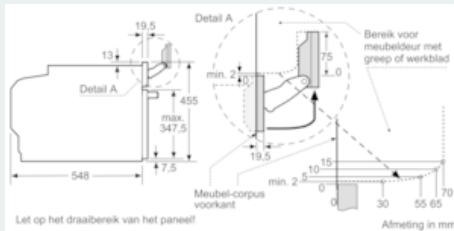

Kenmerken

Technische gegevens

Frontkleur / -materiaal : wit
 Uitvoering : Inbouw
 Deurtype : Klapdeur
 Inbouwafmetingen : 450-455 x 560-568 x 550
 Afmetingen van het toestel (mm) : 455 x 594 x 548
 Afmetingen inclusief verpakking hxbxd (mm) : 520 x 650 x 710
 Materiaal bedieningspaneel : glas
 Deurmateriaal : Glas
 Nettogewicht (kg) : 35,349
 Keurmerken : CE, VDE
 Lengte elektriciteitsnoer (cm) : 150
 EAN-code : 4242003671443
 Minimale smeltveiligheid (A) : 16
 Spanning (V) : 220-240
 Frequentie (Hz) : 60; 50
 Type stekker : Schuko-/Gardy. met aarding
 Keurmerken : CE, VDE
 Aantal ovenruimtes - (2010/30/EU) : 1
 Bruikbaar volume (van ovenruimte) - NIEUW (2010/30/EU) : 47
 Energie-efficiëntieklasse (2010/30/EG) : A+
 Energy consumption per cycle conventional (2010/30/EC) : 0,73
 Energy consumption per cycle forced air convection (2010/30/EC) : 0,61
 Energie-efficiëntie-index (2010/30/EU) : 81,3

Toebehoren:

- 1 x Stoomreservoir met gaatjes, formaat S, 1 x Stoomreservoir met gaatjes, formaat XL, 1 x Stoomreservoir zonder gaatjes, formaat S, 1 x Rooster, 1 x Universele braadslede

Technische informatie:

- Lengte aansluitkabel: 150 cm
- Totale aansluitwaarde: 3.3 kW
- Afmetingen toestel (HxBxD): 455 x 594 x 548 mm

- Inbouwfmetingen (HxBxD): 450-455 x 560-568 x 550 mm

iQ700, Inbouw stoomoven compact, wit CS656GBW1

Maattekeningen

Inbouw met één kookzone.

Wordt het compacte apparaat onder een kookzone ingebouwd, dan moet rekening gehouden worden met de volgende werkbladdikte (eventueel incl. onderconstructie).

Kookzone-type	min. werkbladdikte	
	opgebouwd	vlak
Inductiekookzone	42 mm	43 mm
Volledige oppervlak-inductiekookzone	52 mm	53 mm
gaskookplaat	32 mm	43 mm
elektrische kookplaat	32 mm	35 mm