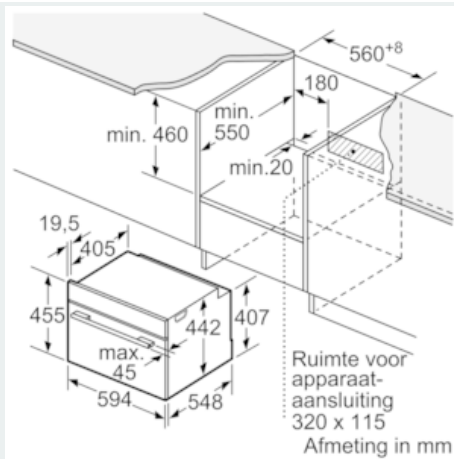

Kenmerken

Technische gegevens

Frontkleur / -materiaal : wit
 Uitvoering : Inbouw
 Deurtype : Klapdeur
 Inbouwafmetingen : 450-455 x 560-568 x 550
 Afmetingen van het toestel (mm) : 455 x 594 x 548
 Afmetingen inclusief verpakking hxbxd (mm) : 520 x 650 x 710
 Materiaal bedieningspaneel : glas
 Deurmateriaal : Glas
 Nettogewicht (kg) : 35,349
 Keurmerken : CE, VDE
 Lengte elektriciteitsnoer (cm) : 150
 EAN-code : 4242003671443
 Minimale smeltveiligheid (A) : 16
 Spanning (V) : 220-240
 Frequentie (Hz) : 60; 50
 Type stekker : Schuko-/Gardy. met aarding
 Keurmerken : CE, VDE
 Aantal ovenruimtes - (2010/30/EU) : 1
 Bruikbaar volume (van ovenruimte) - NIEUW (2010/30/EU) : 47
 Energie-efficiëntieklasse (2010/30/EG) : A+
 Energy consumption per cycle conventional (2010/30/EC) : 0,73
 Energy consumption per cycle forced air convection (2010/30/EC) : 0,61
 Energie-efficiëntie-index (2010/30/EU) : 81,3

Toebehoren:

- 1 x Stoomreservoir met gaatjes, formaat S, 1 x Stoomreservoir met gaatjes, formaat XL, 1 x Stoomreservoir zonder gaatjes, formaat S, 1 x Rooster, 1 x Universele braadslede

Technische informatie:

- Lengte aansluitkabel: 150 cm
- Totale aansluitwaarde: 3.3 kW
- Afmetingen toestel (HxBxD): 455 x 594 x 548 mm

- Inbouwfmetingen (HxBxD): 450-455 x 560-568 x 550 mm

iQ700, Inbouw stoomoven compact, wit CS656GBW1

Maattekeningen

Inbouw met één kookzone.

Wordt het compacte apparaat onder een kookzone ingebouwd, dan moet rekening gehouden worden met de volgende werkbladdikte (eventueel incl. onderconstructie).

Kookzone-type	min. werkbladdikte	
	opgebouwd	vlak
Inductiekookzone	42 mm	43 mm
Volledige oppervlak-inductiekookzone	52 mm	53 mm
gaskookplaat	32 mm	43 mm
elektrische kookplaat	32 mm	35 mm