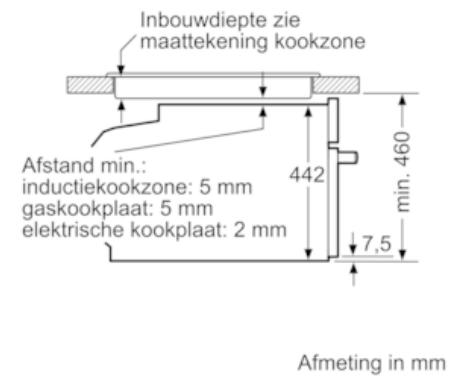

Kenmerken

Technische gegevens

Frontkleur / -materiaal : wit
 Uitvoering : Inbouw
 Deurtype : Klapdeur
 Inbouwafmetingen : 450-455 x 560-568 x 550
 Afmetingen van het toestel (mm) : 455 x 594 x 548
 Afmetingen inclusief verpakking hxbxd (mm) : 520 x 650 x 710
 Materiaal bedieningspaneel : glas
 Deurmateriaal : Glas
 Nettogewicht (kg) : 35,349
 Keurmerken : CE, VDE
 Lengte elektriciteitsnoer (cm) : 150
 EAN-code : 4242003671443
 Minimale smeltveiligheid (A) : 16
 Spanning (V) : 220-240
 Frequentie (Hz) : 60; 50
 Type stekker : Schuko-/Gardy. met aarding
 Keurmerken : CE, VDE
 Aantal ovenruimtes - (2010/30/EU) : 1
 Bruikbaar volume (van ovenruimte) - NIEUW (2010/30/EU) : 47
 Energie-efficiëntieklasse (2010/30/EG) : A+
 Energy consumption per cycle conventional (2010/30/EC) : 0,73
 Energy consumption per cycle forced air convection (2010/30/EC) : 0,61
 Energie-efficiëntie-index (2010/30/EU) : 81,3

Toebehoren:

- 1 x Stoomreservoir met gaatjes, formaat S, 1 x Stoomreservoir met gaatjes, formaat XL, 1 x Stoomreservoir zonder gaatjes, formaat S, 1 x Rooster, 1 x Universele braadslede

Technische informatie:

- Lengte aansluitkabel: 150 cm
- Totale aansluitwaarde: 3.3 kW
- Afmetingen toestel (HxBxD): 455 x 594 x 548 mm

- Inbouwfmetingen (HxBxD): 450-455 x 560-568 x 550 mm

iQ700, Inbouw stoomoven compact, wit CS656GBW1

Maattekeningen

Inbouw met één kookzone.

Wordt het compacte apparaat onder een kookzone ingebouwd, dan moet rekening gehouden worden met de volgende werkbladdikte (eventueel incl. onderconstructie).

Kookzone-type	min. werkbladdikte	
	opgebouwd	vlak
Inductiekookzone	42 mm	43 mm
Volledige oppervlak-inductiekookzone	52 mm	53 mm
gaskookplaat	32 mm	43 mm
elektrische kookplaat	32 mm	35 mm