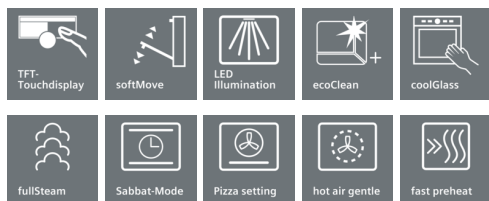

iQ700, Inbouw stoomoven compact, wit CS656GBW1

De compact oven met fullSteam functie

- ✓ pulseSteam: voor krokante korsten en sappige gebraden.
- ✓ TFT Touchdisplay: gebruiksvriendelijk navigatiemenu met een goede display.
- ✓ ecoClean Plus: moeiteloos schoonmaken dankzij een speciale coating.
- ✓ Energie-efficiëntieklasse A+: beste bakresultaten.
- ✓ cookControl Plus: gegarandeerd succes van talrijke gerechten.

Kenmerken

Technische gegevens

Frontkleur / -materiaal : wit
 Uitvoering : Inbouw
 Deurtype : Klapdeur
 Inbouwafmetingen : 450-455 x 560-568 x 550
 Afmetingen van het toestel (mm) : 455 x 594 x 548
 Afmetingen inclusief verpakking hxbxd (mm) : 520 x 650 x 710
 Materiaal bedieningspaneel : glas
 Deurmateriaal : Glas
 Nettogewicht (kg) : 35,349
 Keurmerken : CE, VDE
 Lengte elektriciteitsnoer (cm) : 150
 EAN-code : 4242003671443
 Minimale smeltveiligheid (A) : 16
 Spanning (V) : 220-240
 Frequentie (Hz) : 60; 50
 Type stekker : Schuko-/Gardy. met aarding
 Keurmerken : CE, VDE
 Aantal ovenruimtes - (2010/30/EU) : 1
 Bruikbaar volume (van ovenruimte) - NIEUW (2010/30/EU) : 47
 Energie-efficiëntieklasse (2010/30/EG) : A+
 Energy consumption per cycle conventional (2010/30/EC) : 0,73
 Energy consumption per cycle forced air convection (2010/30/EC) : 0,61
 Energie-efficiëntie-index (2010/30/EU) : 81,3

iQ700, Inbouw stoomoven compact, wit CS656GBW1

Kenmerken

- Energie-efficiëntieklasse: A+

Oventype / verwarmingswijze:

- Compacte stoombakoven met 13 verwarmingswijzen: 4D warme lucht, Warme lucht ECO, Boven-/onderwarmte, Boven-/onderwarmte ECO, Grill & warme lucht, Grote grill, Kleine grill, Pizzastand, Functie "diepvriesproducten" (coolStart), Onderwarmte, Langzaam garen, Voorverwarmen, Warmhouden
- Bijkomende verwarmingswijzen met stoom: Stomen, Regenereren, Rijzen van deeg, Ontdooien
- Temperatuurregeling: 30 °C - 250 °C
- Snel voorverwarmen
- Volume binnenruimte: 47 l