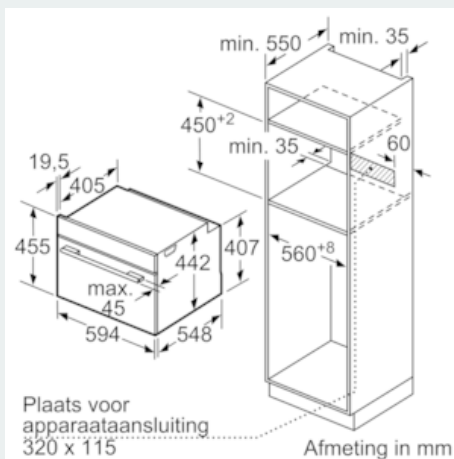

Kenmerken

Technische gegevens

Frontkleur / -materiaal : wit
 Uitvoering : Inbouw
 Deurtype : Klapdeur
 Inbouwafmetingen : 450-455 x 560-568 x 550
 Afmetingen van het toestel (mm) : 455 x 594 x 548
 Afmetingen inclusief verpakking hxbxd (mm) : 520 x 650 x 710
 Materiaal bedieningspaneel : glas
 Deurmateriaal : Glas
 Nettogewicht (kg) : 35,349
 Keurmerken : CE, VDE
 Lengte elektriciteitsnoer (cm) : 150
 EAN-code : 4242003671443
 Minimale smeltveiligheid (A) : 16
 Spanning (V) : 220-240
 Frequentie (Hz) : 60; 50
 Type stekker : Schuko-/Gardy. met aarding
 Keurmerken : CE, VDE
 Aantal ovenruimtes - (2010/30/EU) : 1
 Bruikbaar volume (van ovenruimte) - NIEUW (2010/30/EU) : 47
 Energie-efficiëntieklasse (2010/30/EG) : A+
 Energy consumption per cycle conventional (2010/30/EC) : 0,73
 Energy consumption per cycle forced air convection (2010/30/EC) : 0,61
 Energie-efficiëntie-index (2010/30/EU) : 81,3

Toebehoren:

- 1 x Stoomreservoir met gaatjes, formaat S, 1 x Stoomreservoir met gaatjes, formaat XL, 1 x Stoomreservoir zonder gaatjes, formaat S, 1 x Rooster, 1 x Universele braadslede

Technische informatie:

- Lengte aansluitkabel: 150 cm
- Totale aansluitwaarde: 3.3 kW
- Afmetingen toestel (HxBxD): 455 x 594 x 548 mm

- Inbouwfmetingen (HxBxD): 450-455 x 560-568 x 550 mm

iQ700, Inbouw stoomoven compact, wit CS656GBW1

Maattekeningen

Inbouw met één kookzone.

Wordt het compacte apparaat onder een kookzone ingebouwd, dan moet rekening gehouden worden met de volgende werkbladdikte (eventueel incl. onderconstructie).

Kookzone-type	min. werkbladdikte	
	opgebouwd	vlak
Inductiekookzone	42 mm	43 mm
Volledige oppervlak-inductiekookzone	52 mm	53 mm
gaskookplaat	32 mm	43 mm
elektrische kookplaat	32 mm	35 mm