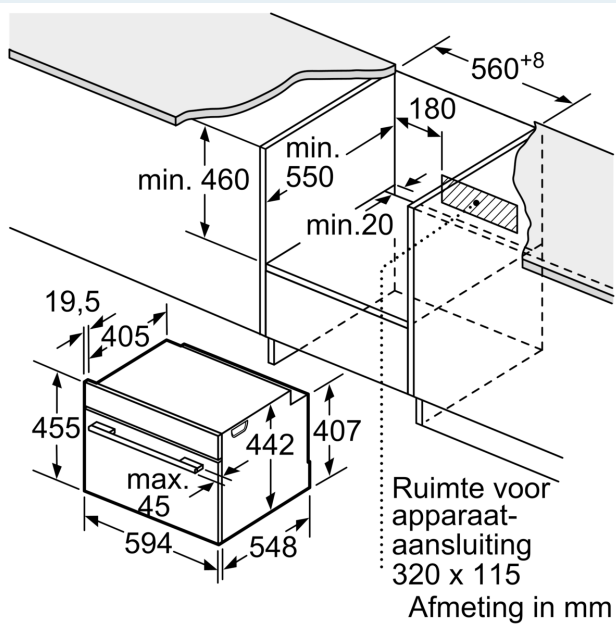

**iQ700, Compacte
combi-stoomoven, 60 x 45 cm,
Inox
CS656GBS2**

Maattekeningen