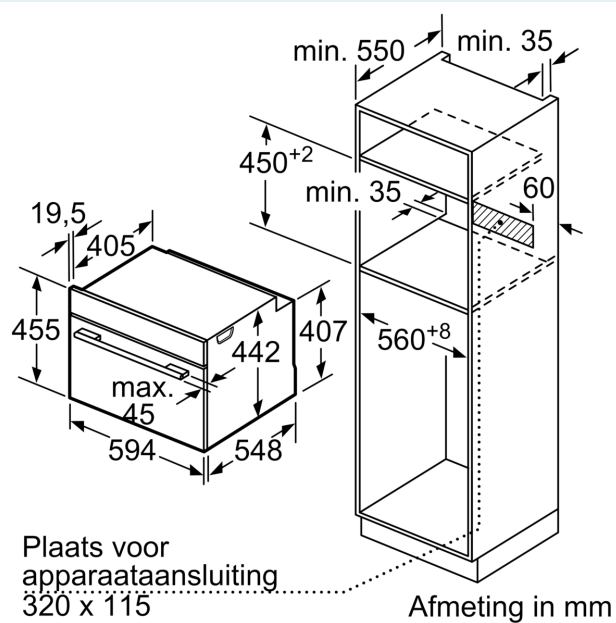

**iQ700, Compacte
combi-stoomoven, 60 x 45 cm,
Inox
CS656GBS2**

Maattekeningen