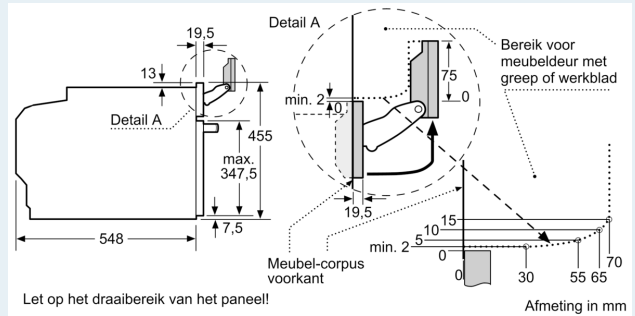

**iQ700, Compacte
combi-stoomoven, 60 x 45 cm,
Inox
CS656GBS2**

Maattekeningen