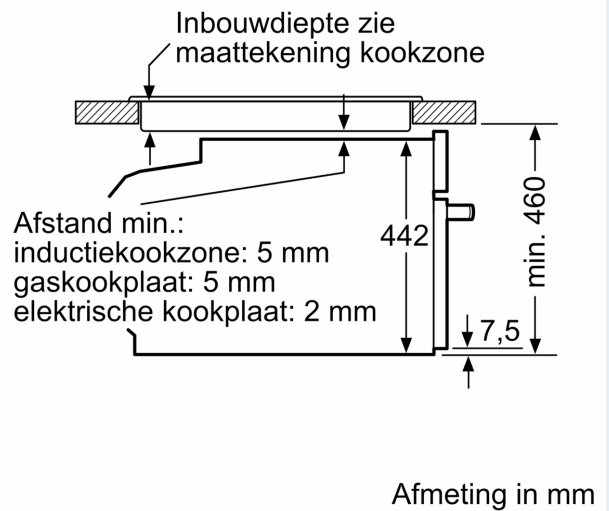

Inbouw met één kookzone.