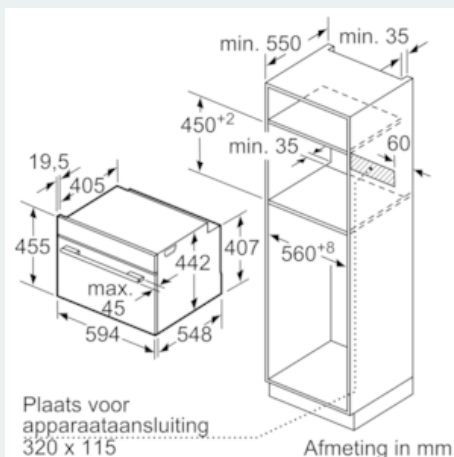

Kenmerken

Technische gegevens

Frontkleur / -materiaal : inox
 Uitvoering : Inbouw
 Deurtype : Klapdeur
 Inbouwafmetingen : 450-455 x 560-568 x 550
 Afmetingen van het toestel (mm) : 455 x 594 x 548
 Afmetingen inclusief verpakking hxbxd (mm) : 520 x 650 x 710
 Materiaal bedieningspaneel : roestvrij staal
 Deurmateriaal : Glas
 Nettogewicht (kg) : 35,155
 Keurmerken : CE, VDE
 Lengte elektriciteits snoer (cm) : 150
 EAN-code : 4242003658291
 Minimale smeltveiligheid (A) : 16
 Spanning (V) : 220-240
 Frequentie (Hz) : 50; 60
 Type stekker : Schuko-/Gardy. met aarding
 Keurmerken : CE, VDE
 Aantal ovenruimtes - (2010/30/EU) : 1
 Bruikbaar volume (van ovenruimte) - NIEUW (2010/30/EU) : 47
 Energie-efficiëntieklasse (2010/30/EG) : A+
 Energy consumption per cycle conventional (2010/30/EC) : 0,73
 Energy consumption per cycle forced air convection (2010/30/EC) : 0,61
 Energie-efficiëntie-index (2010/30/EU) : 81,3

Toebehoren:

- 1 x Stoomreservoir met gaatjes, formaat S, 1 x Stoomreservoir met gaatjes, formaat XL, 1 x Stoomreservoir zonder gaatjes, formaat S, 1 x Rooster, 1 x Universele braadslede

Technische informatie:

- Lengte aansluitkabel: 150 cm
- Totale aansluitwaarde: 3.3 kW
- Afmetingen toestel (HxBxD): 455 x 594 x 548 mm
- Inbouwafmetingen (HxBxD): 450-455 x 560-568 x 550 mm

iQ700, Inbouw stoomoven compact, inox CS656GBS1

Maattekeningen

Inbouw met één kookzone.

Afmeting in mm

Wordt het compacte apparaat onder een kookzone ingebouwd, dan moet rekening gehouden worden met de volgende werkbladdikte (eventueel incl. onderconstructie).