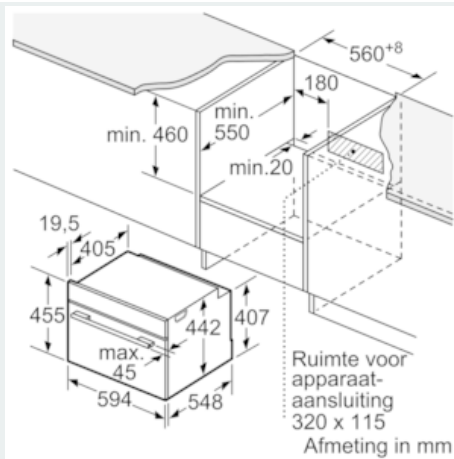

Kenmerken

Technische gegevens

Frontkleur / -materiaal : inox
 Uitvoering : Inbouw
 Deurtype : Klapdeur
 Inbouwafmetingen : 450-455 x 560-568 x 550
 Afmetingen van het toestel (mm) : 455 x 594 x 548
 Afmetingen inclusief verpakking hxbxd (mm) : 520 x 650 x 710
 Materiaal bedieningspaneel : roestvrij staal
 Deurmateriaal : Glas
 Nettogewicht (kg) : 35,155
 Keurmerken : CE, VDE
 Lengte elektriciteits snoer (cm) : 150
 EAN-code : 4242003658291
 Minimale smeltveiligheid (A) : 16
 Spanning (V) : 220-240
 Frequentie (Hz) : 50; 60
 Type stekker : Schuko-/Gardy. met aarding
 Keurmerken : CE, VDE
 Aantal ovenruimtes - (2010/30/EU) : 1
 Bruikbaar volume (van ovenruimte) - NIEUW (2010/30/EU) : 47
 Energie-efficiëntieklasse (2010/30/EG) : A+
 Energy consumption per cycle conventional (2010/30/EC) : 0,73
 Energy consumption per cycle forced air convection (2010/30/EC) : 0,61
 Energie-efficiëntie-index (2010/30/EU) : 81,3

Toebehoren:

- 1 x Stoomreservoir met gaatjes, formaat S, 1 x Stoomreservoir met gaatjes, formaat XL, 1 x Stoomreservoir zonder gaatjes, formaat S, 1 x Rooster, 1 x Universele braadslede

Technische informatie:

- Lengte aansluitkabel: 150 cm
- Totale aansluitwaarde: 3.3 kW
- Afmetingen toestel (HxBxD): 455 x 594 x 548 mm
- Inbouwafmetingen (HxBxD): 450-455 x 560-568 x 550 mm

iQ700, Inbouw stoomoven compact, inox CS656GBS1

Maattekeningen

Inbouw met één kookzone.

Afmeting in mm

Wordt het compacte apparaat onder een kookzone ingebouwd, dan moet rekening gehouden worden met de volgende werkbladdikte (eventueel incl. onderconstructie).