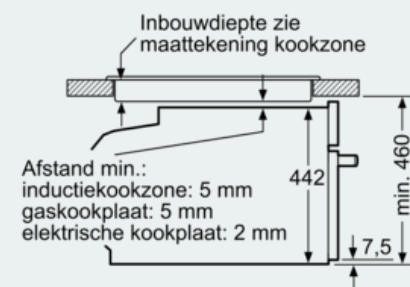

Inbouw met één kookzone.

Afmeting in mm

Wordt het compacte apparaat onder een kookzone ingebouwd, dan moet rekening gehouden worden met de volgende werkbladdikte (eventueel incl. onderconstructie).

Kookzone-type	min. werkbladdikte	
	opgebouwd	vlak
Inductiekookzone	42 mm	43 mm
Volledige oppervlak-inductiekookzone	52 mm	53 mm
gaskookplaat	32 mm	43 mm
elektrische kookplaat	32 mm	35 mm