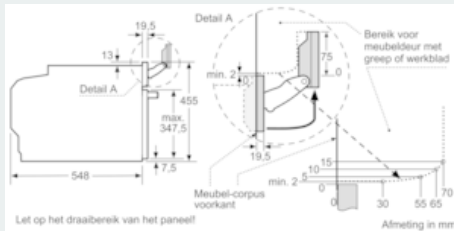

Kenmerken

Technische gegevens

Frontkleur / -materiaal : inox
 Uitvoering : Inbouw
 Deurtype : Klapdeur
 Inbouwafmetingen : 450-455 x 560-568 x 550
 Afmetingen van het toestel (mm) : 455 x 594 x 548
 Afmetingen inclusief verpakking hxbxd (mm) : 520 x 650 x 710
 Materiaal bedieningspaneel : roestvrij staal
 Deurmateriaal : Glas
 Nettogewicht (kg) : 35,155
 Keurmerken : CE, VDE
 Lengte elektriciteits snoer (cm) : 150
 EAN-code : 4242003658291
 Minimale smeltveiligheid (A) : 16
 Spanning (V) : 220-240
 Frequentie (Hz) : 50; 60
 Type stekker : Schuko-/Gardy. met aarding
 Keurmerken : CE, VDE
 Aantal ovenruimtes - (2010/30/EU) : 1
 Bruikbaar volume (van ovenruimte) - NIEUW (2010/30/EU) : 47
 Energie-efficiëntieklasse (2010/30/EG) : A+
 Energy consumption per cycle conventional (2010/30/EC) : 0,73
 Energy consumption per cycle forced air convection (2010/30/EC) : 0,61
 Energie-efficiëntie-index (2010/30/EU) : 81,3

Toebehoren:

- 1 x Stoomreservoir met gaatjes, formaat S, 1 x Stoomreservoir met gaatjes, formaat XL, 1 x Stoomreservoir zonder gaatjes, formaat S, 1 x Rooster, 1 x Universele braadslede

Technische informatie:

- Lengte aansluitkabel: 150 cm
- Totale aansluitwaarde: 3.3 kW
- Afmetingen toestel (HxBxD): 455 x 594 x 548 mm
- Inbouwafmetingen (HxBxD): 450-455 x 560-568 x 550 mm

iQ700, Inbouw stoomoven compact, inox CS656GBS1

Maattekeningen

Inbouw met één kookzone.

Afmeting in mm

Wordt het compacte apparaat onder een kookzone ingebouwd, dan moet rekening gehouden worden met de volgende werkbladdikte (eventueel incl. onderconstructie).