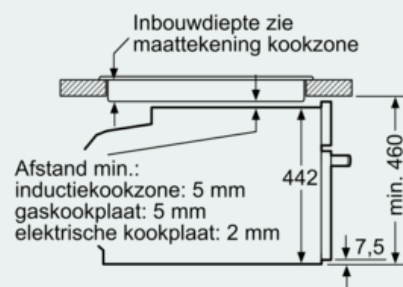

Inbouw met één kookzone.

Afmeting in mm

Wordt het compacte apparaat onder een kookzone ingebouwd, dan moet rekening gehouden worden met de volgende werkbladdikte (eventueel incl. onderconstructie).

Kookzone-type	min. werkbladdikte	
	opgebouwd	vlak
Inductiekookzone	42 mm	43 mm
Volledige oppervlak-inductiekookzone	52 mm	53 mm
gaskookplaat	32 mm	43 mm
elektrische kookplaat	32 mm	35 mm