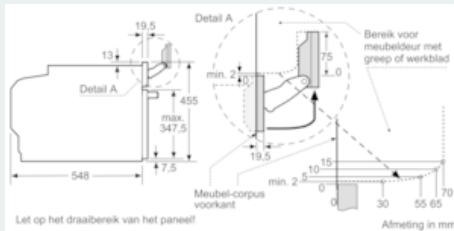

iQ700, Inbouw oven met stoom functie compact, inox CR656GBS1

Maattekeningen