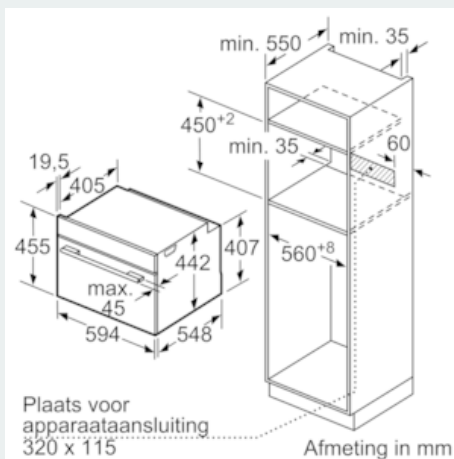

iQ700, Inbouw oven met stoom functie compact, inox CR656GBS1

Maattekeningen