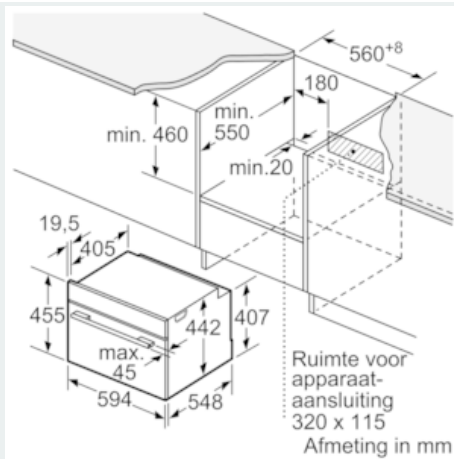

iQ700, Inbouw oven met stoom functie compact, inox CR656GBS1

Maattekeningen