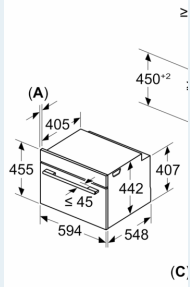

## Afmetingen:

- Afmetingen toestel (HxBxD): 455 x 594 x 548 mm
- Inbouwafmetingen (HxBxD): 450-455 x 560-568 x 550 mm
- Voor afmetingen en inbouwmaten van dit apparaat aub de maatschetsen aanhouden

iQ700, Compacte oven met  
microgolffunctie, 60 x 45 cm,  
Zwart  
CM978GNB1

Maattekeningen

Afmeting in mm

Inbouw  
Luch

Inbouw met

Wordt het cooktop  
kookzone ingebouwd  
gehouden worden de  
dikte (eventueel)

**Kookzone-ty**

- Inductiekookzone
- Volledige openings  
inductiekookzone
- gaskookplaat
- elektrische  
kookplaat