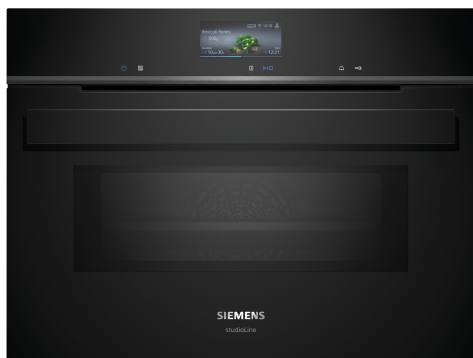

iQ700, Compacte oven met microgolffunctie, 60 x 45 cm, Zwart CM976GMB1

Toebehoren geïntegreerd

1 x Combi rooster, 1 x Universele braadslede

Optionele toebehoren

HZ66X650 Decorstrip zwart (onderkant oven), HZ6BMA00 Montageset met tussenbodem, HZ915003 Glazen braadpan, HZGOAS00 :, HZ327000 Broodbaksteen, HZ531010 :, HZ532010 :, HZ617000 Pizzavorm, HZ629070 Airfry & Grillplaat, HZ631070 :, HZ632070 Universele pan, HZ634000 :, HZ636000 Glazen braadslede, HZ664000 :, HZ66X600 Decorstrip zwart (2x stuks)

Kenmerken

Technische gegevens

Bijkomende functie: Combi-microgolfoven
 Soort besturing: Elektronisch
 Afmetingen van het toestel: 455 x 594 x 548 mm
 Afmetingen van het toestel met verpakking: 237.0 x 480 x 392.0 mm
 Lengte elektriciteits snoer: 150.0 cm
 Nettogewicht: 35.9 kg
 Brutoweight: 39.0 kg
 EAN-code: 4242003901397
 Maximaal microgolf-vermogen: 900 W
 Aansluitvermogen: 3600 W
 Minimale smeltveiligheid: 16 A
 Spanning: 220-240 V
 Frequentie: 50; 60 Hz
 Type stekker: Schuko/Gardy-stekker met aarding
 Meegeleverde toebehoren: 1 x Combi rooster, 1 x Universele braadslede

iQ700, Compacte oven met microgolffunctie, 60 x 45 cm, Zwart CM976GMB1

Kenmerken

Oventype / verwarmingswijzen:

- Compacte bakoven met magnetron met 19 verwarmingssystemen: 4D warme lucht, Boven-/onderwarmte, Grill & warme lucht, Grote grill, Kleine grill, Pizzastand, Functie "diepvriesproducten" (coolStart), Onderwarmte, Langzaam garen, Voorverwarmen, Warmhouden, Warme lucht zacht, Conventional heat gentle, Microgolf, 4D Hot air, Boven/onder- warmte + microgolf, grill + microgolf, Kleine grill + microgolf, Hete lucht grillen + microgolf
- Max. Power: 900 W; 5 Microwave power settings (90 W, 180 W, 360 W, 600 W, boost) with inverter techniek
- Intelligente Inverter technologie: het max. vermogen wordt tot 600 Watt gereguleerd bij langdurig gebruik
- Temperatuurregeling: 30 °C - 300 °C
- Volume binnenruimte: 45 l