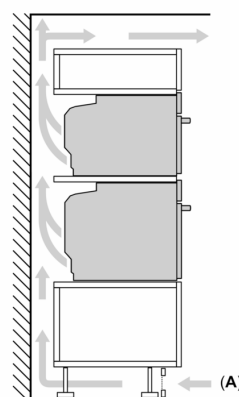

Technische informatie:

- Lengte aansluitkabel: 150 cm
- Nominale spanning: 220 - 240 V
- Totale aansluitwaarde: 3.6 kW

Afmetingen:

- Afmetingen toestel (HxBxD): 455 x 594 x 548 mm
- Inbouwafmetingen (HxBxD): 450-455 x 560-568 x 550 mm
- Voor afmetingen en inbouwmaten van dit apparaat aub de maatschetsen aanhouden

iQ700, Compacte oven met microgolffunctie, 60 x 45 cm, Zwart CM976GMB1

Maattekeningen

Afmeting in mm

- A: 19,5 mm
- B: Ruimte voor apparaataansluiting
320 x 115 mm
- C: Ventilatie in de plint $\geq 200 \text{ cm}^2$

Inbouw van twee apparaten boven elkaar

Luchtverversing

A: Luchtinvoeropening $\geq 200 \text{ cm}^2$

Afmeting in mm

Maattekeningen

Inbouw met één kookzone.

Wordt het compacte apparaat onder een kookzone ingebouwd, dan moet rekening gehouden worden met de volgende werkbladdikte (eventueel incl. onderconstructie).

Kookzone-type	min. werkbladdikte	
	opgebouwd	vlak
Inductiekookzone	42 mm	43 mm
Volledige oppervlak-inductiekookzone	52 mm	53 mm
gaskookplaat	32 mm	43 mm
elektrische kookplaat	32 mm	35 mm