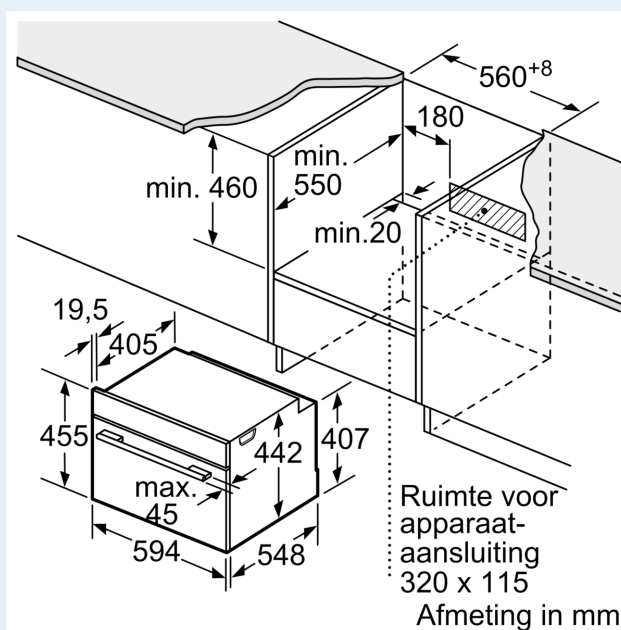

Technische informatie:

- Lengte aansluitkabel: 150 cm
- Nominale spanning: 220 - 240 V
- Totale aansluitwaarde: 3.6 kW

Afmetingen:

- Afmetingen toestel (HxBxD): 455 x 594 x 548 mm
- Inbouwafmetingen (HxBxD): 450-455 x 560-568 x 550 mm
- Voor afmetingen en inbouwmaten van dit apparaat aub de maatschetsen aanhouden

iQ700, Compacte oven met microgolffunctie, 60 x 45 cm, Zwart CM976GMB1

Maattekeningen

Afmeting in mm

- A: 19,5 mm
- B: Ruimte voor apparaataansluiting
320 x 115 mm
- C: Ventilatie in de plint $\geq 200 \text{ cm}^2$

Inbouw van twee apparaten boven elkaar

Luchtverversing

A: Luchtinvoeropening $\geq 200 \text{ cm}^2$

Afmeting in mm

Maattekeningen

Inbouw met één kookzone.

Wordt het compacte apparaat onder een kookzone ingebouwd, dan moet rekening gehouden worden met de volgende werkbladdikte (eventueel incl. onderconstructie).

Kookzone-type	min. werkbladdikte	
	opgebouwd	vlak
Inductiekookzone	42 mm	43 mm
Volledige oppervlak-inductiekookzone	52 mm	53 mm
gaskookplaat	32 mm	43 mm
elektrische kookplaat	32 mm	35 mm