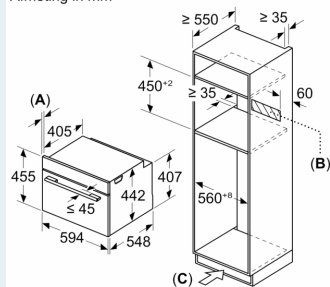

Technische informatie:

- Lengte aansluitkabel: 150 cm
- Nominale spanning: 220 - 240 V
- Totale aansluitwaarde: 3.6 kW

Afmetingen:

- Afmetingen toestel (HxBxD): 455 x 594 x 548 mm
- Inbouwafmetingen (HxBxD): 450-455 x 560-568 x 550 mm
- Voor afmetingen en inbouwmaten van dit apparaat aub de maatschetsen aanhouden

iQ700, Compacte oven met microgolffunctie, 60 x 45 cm, Zwart CM976GMB1

Maattekeningen

Afmeting in mm

- A: 19,5 mm
- B: Ruimte voor apparaataansluiting
320 x 115 mm
- C: Ventilatie in de plint $\geq 200 \text{ cm}^2$

Inbouw van twee apparaten boven elkaar

Luchtverversing

A: Luchtinvoeropening $\geq 200 \text{ cm}^2$

Afmeting in mm

Maattekeningen

Inbouw met één kookzone.

Wordt het compacte apparaat onder een kookzone ingebouwd, dan moet rekening gehouden worden met de volgende werkbladdikte (eventueel incl. onderconstructie).