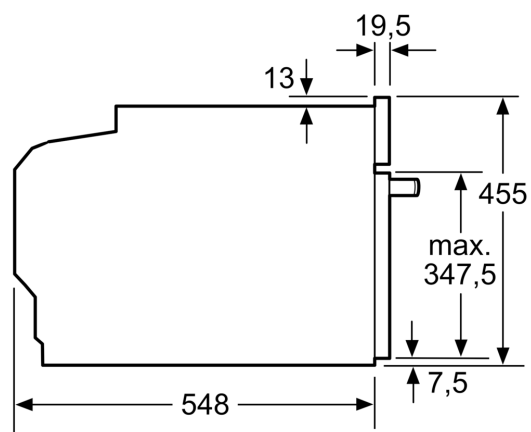

Technische informatie:

- Lengte aansluitkabel: 150 cm
- Nominale spanning: 220 - 240 V
- Totale aansluitwaarde: 3.6 kW

Afmetingen:

- Afmetingen toestel (HxBxD): 455 x 594 x 548 mm
- Inbouwafmetingen (HxBxD): 450-455 x 560-568 x 550 mm
- Voor afmetingen en inbouwmaten van dit apparaat aub de maatschetsen aanhouden

iQ700, Compacte oven met microgolffunctie, 60 x 45 cm, Zwart CM976GMB1

Maattekeningen

Afmeting in mm

- A: 19,5 mm
- B: Ruimte voor apparaataansluiting
320 x 115 mm
- C: Ventilatie in de plint $\geq 200 \text{ cm}^2$

Inbouw van twee apparaten boven elkaar

Luchtverversing

A: Luchtinvoeropening $\geq 200 \text{ cm}^2$

Afmeting in mm

Maattekeningen

Inbouw met één kookzone.

Wordt het compacte apparaat onder een kookzone ingebouwd, dan moet rekening gehouden worden met de volgende werkbladdikte (eventueel incl. onderconstructie).

Kookzone-type	min. werkbladdikte	
	opgebouwd	vlak
Inductiekookzone	42 mm	43 mm
Volledige oppervlak-inductiekookzone	52 mm	53 mm
gaskookplaat	32 mm	43 mm
elektrische kookplaat	32 mm	35 mm