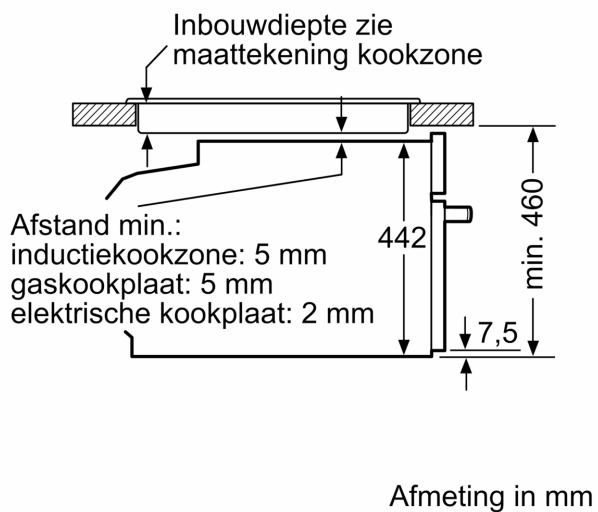

Technische informatie:

- Lengte aansluitkabel: 150 cm
- Nominale spanning: 220 - 240 V
- Totale aansluitwaarde: 3.6 kW

Afmetingen:

- Afmetingen toestel (HxBxD): 455 x 594 x 548 mm
- Inbouwafmetingen (HxBxD): 450-455 x 560-568 x 550 mm
- Voor afmetingen en inbouwmaten van dit apparaat aub de maatschetsen aanhouden

iQ700, Compacte oven met microgolffunctie, 60 x 45 cm, Zwart CM976GMB1

Maattekeningen

Afmeting in mm

- A: 19,5 mm
- B: Ruimte voor apparaataansluiting
320 x 115 mm
- C: Ventilatie in de plint $\geq 200 \text{ cm}^2$

Inbouw van twee apparaten boven elkaar

Luchtverversing

A: Luchtinvoeropening $\geq 200 \text{ cm}^2$

Afmeting in mm

Maattekeningen

Inbouw met één kookzone.

Wordt het compacte apparaat onder een kookzone ingebouwd, dan moet rekening gehouden worden met de volgende werkbladdikte (eventueel incl. onderconstructie).

Kookzone-type	min. werkbladdikte	
	opgebouwd	vlak
Inductiekookzone	42 mm	43 mm
Volledige oppervlak-inductiekookzone	52 mm	53 mm
gaskookplaat	32 mm	43 mm
elektrische kookplaat	32 mm	35 mm