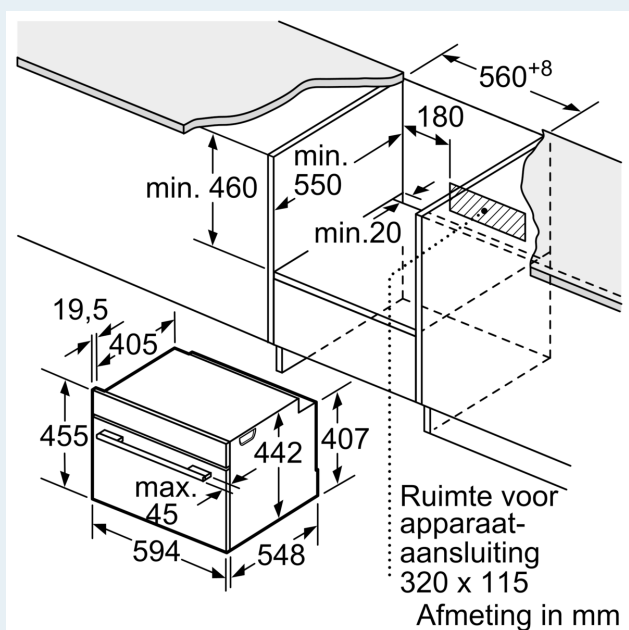

#### Afmetingen:

- Afmetingen toestel (HxBxD): 455 x 594 x 548 mm
- Inbouwafmetingen (HxBxD): 450-455 x 560-568 x 550 mm
- Voor afmetingen en inbouwmaten van dit apparaat aub de maatschetsen aanhouden

**iQ700, Compacte oven met  
microgolffunctie, 60 x 45 cm,  
Zwart  
CM936GCB1**

**Maattekeningen**

Afmeting in mm

**Inbouw van twee apparaten boven elkaar**

**Luchtverversing**

**A:** Luchtinvoeropening  $\geq 200 \text{ cm}^2$

Afmeting in mm

## Maattekeningen

Inbouw met één kookzone.

Wordt het compacte apparaat onder een kookzone ingebouwd, dan moet rekening gehouden worden met de volgende werkbladdikte (eventueel incl. onderconstructie).

Kookzone-type	min. werkbladdikte	
	opgebouwd	vlak
Inductiekookzone	42 mm	43 mm
Volledige oppervlak-inductiekookzone	52 mm	53 mm
gaskookplaat	32 mm	43 mm
elektrische kookplaat	32 mm	35 mm