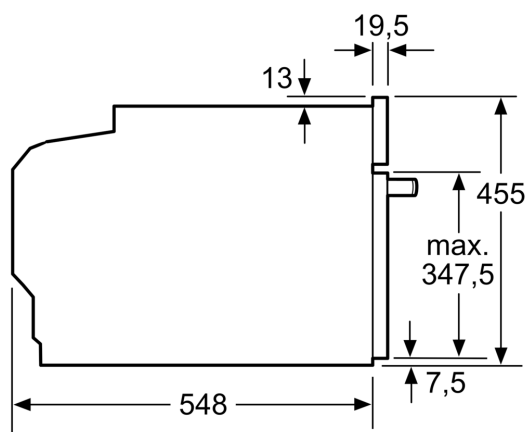

#### Technische informatie:

- Lengte aansluitkabel: 150 cm
- Nominale spanning: 220 - 240 V
- Totale aansluitwaarde: 3.6 kW

#### Afmetingen:

- Afmetingen toestel (HxBxD): 455 x 594 x 548 mm
- Inbouwafmetingen (HxBxD): 450-455 x 560-568 x 550 mm
- Voor afmetingen en inbouwmaten van dit apparaat aub de maatschetsen aanhouden

**iQ700, Compacte oven met  
microgolffunctie, 60 x 45 cm,  
Zwart  
CM936GCB1**

**Maattekeningen**

Afmeting in mm

**Inbouw van twee apparaten boven elkaar**

**Luchtverversing**

**A:** Luchtinvoeropening  $\geq 200 \text{ cm}^2$

Afmeting in mm

## Maattekeningen

Inbouw met één kookzone.

Wordt het compacte apparaat onder een kookzone ingebouwd, dan moet rekening gehouden worden met de volgende werkbladdikte (eventueel incl. onderconstructie).

Kookzone-type	min. werkbladdikte	
	opgebouwd	vlak
Inductiekookzone	42 mm	43 mm
Volledige oppervlak-inductiekookzone	52 mm	53 mm
gaskookplaat	32 mm	43 mm
elektrische kookplaat	32 mm	35 mm