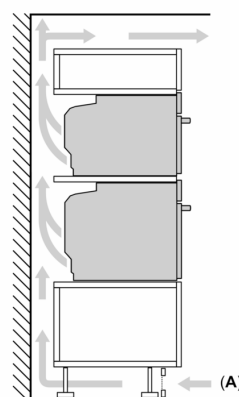

#### Afmetingen:

- Afmetingen toestel (HxBxD): 455 x 594 x 548 mm
- Inbouwafmetingen (HxBxD): 450-455 x 560-568 x 550 mm
- Voor afmetingen en inbouwmaten van dit apparaat aub de maatschetsen aanhouden

**iQ700, Compacte oven met  
microgolffunctie, 60 x 45 cm,  
Zwart  
CM936GCB1**

**Maattekeningen**

Afmeting in mm

**Inbouw van twee apparaten boven elkaar**

**Luchtverversing**

**A:** Luchtinvoeropening  $\geq 200 \text{ cm}^2$

Afmeting in mm

## Maattekeningen

Inbouw met één kookzone.

Wordt het compacte apparaat onder een kookzone ingebouwd, dan moet rekening gehouden worden met de volgende werkbladdikte (eventueel incl. onderconstructie).

Kookzone-type	min. werkbladdikte	
	opgebouwd	vlak
Inductiekookzone	42 mm	43 mm
Volledige oppervlak-inductiekookzone	52 mm	53 mm
gaskookplaat	32 mm	43 mm
elektrische kookplaat	32 mm	35 mm