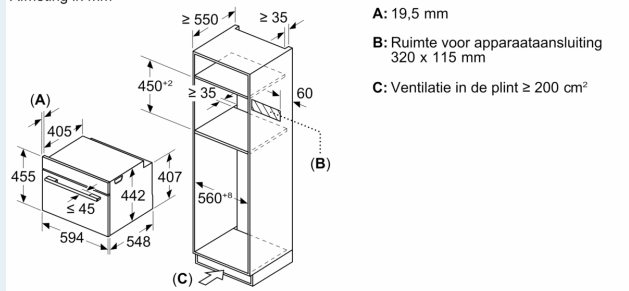

#### Technische informatie:

- Lengte aansluitkabel: 150 cm
- Nominale spanning: 220 - 240 V
- Totale aansluitwaarde: 3.6 kW

#### Afmetingen:

- Afmetingen toestel (HxBxD): 455 x 594 x 548 mm
- Inbouwafmetingen (HxBxD): 450-455 x 560-568 x 550 mm
- Voor afmetingen en inbouwmaten van dit apparaat aub de maatschetsen aanhouden

**iQ700, Compacte oven met  
microgolffunctie, 60 x 45 cm,  
Zwart  
CM936GCB1**

**Maattekeningen**

Afmeting in mm

**Inbouw van twee apparaten boven elkaar**

**Luchtverversing**

**A:** Luchtinvoeropening  $\geq 200 \text{ cm}^2$

Afmeting in mm