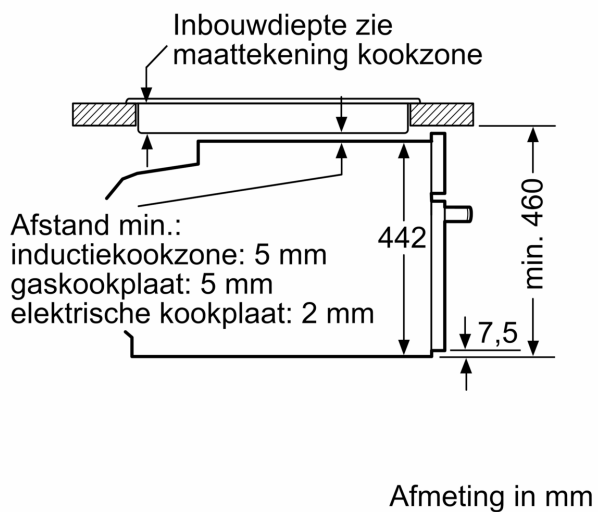

#### Technische informatie:

- Lengte aansluitkabel: 150 cm
- Nominale spanning: 220 - 240 V
- Totale aansluitwaarde: 3.6 kW

#### Afmetingen:

- Afmetingen toestel (HxBxD): 455 x 594 x 548 mm
- Inbouwafmetingen (HxBxD): 450-455 x 560-568 x 550 mm
- Voor afmetingen en inbouwmaten van dit apparaat aub de maatschetsen aanhouden

**iQ700, Compacte oven met  
microgolffunctie, 60 x 45 cm,  
Zwart  
CM936GCB1**

**Maattekeningen**

Afmeting in mm

**Inbouw van twee apparaten boven elkaar**

**Luchtverversing**

**A:** Luchtinvoeropening  $\geq 200 \text{ cm}^2$

Afmeting in mm

## Maattekeningen

Inbouw met één kookzone.

Wordt het compacte apparaat onder een kookzone ingebouwd, dan moet rekening gehouden worden met de volgende werkbladdikte (eventueel incl. onderconstructie).

Kookzone-type	min. werkbladdikte	
	opgebouwd	vlak
Inductiekookzone	42 mm	43 mm
Volledige oppervlak-inductiekookzone	52 mm	53 mm
gaskookplaat	32 mm	43 mm
elektrische kookplaat	32 mm	35 mm