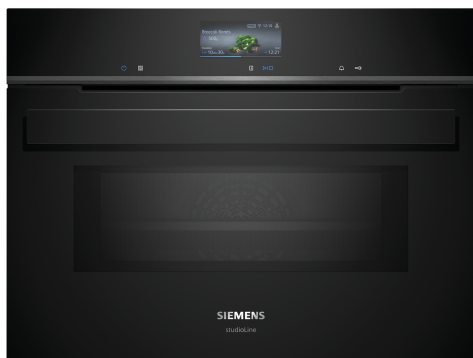

## iQ700, Compacte oven met microgolffunctie, 60 x 45 cm, Zwart CM936GCB1

### Toebehoren geïntegreerd

1 x Combi rooster, 1 x Universele braadslede