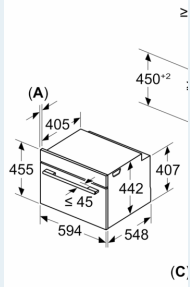

**Technische informatie:**

- Lengte aansluitkabel: 150 cm
- Nominale spanning: 220 - 240 V
- Totale aansluitwaarde: 3.6 kW

**Afmetingen:**

- Afmetingen toestel (HxBxD): 455 x 594 x 548 mm
- Inbouwafmetingen (HxBxD): 450-455 x 560-568 x 550 mm
- Voor afmetingen en inbouwmaten van dit apparaat aub de

maatschetsen aanhouden

iQ700, Compacte oven met  
microgolffunctie, 60 x 45 cm,  
Zwart  
CM924G1B1

Maattekeningen

Afmeting in mm

Inbouw  
Luch

Inbouw met

Wordt het cooktop  
kookzone ingebouwd  
gehouden wordt de  
dikte (eventueel)