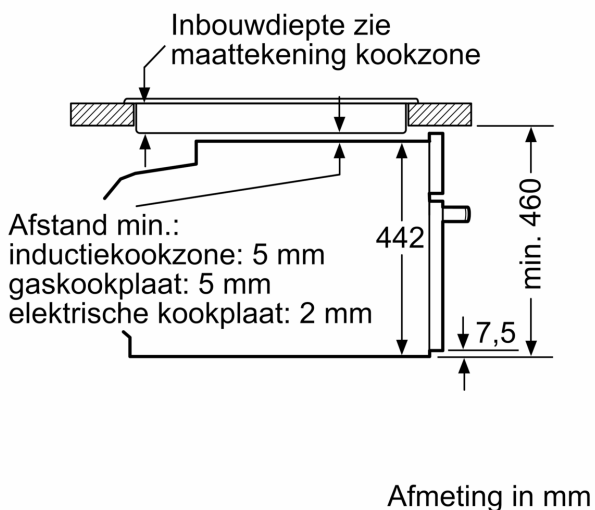

restwarmte Start knop Deurcontactschakelaar

Technische informatie:

- Lengte aansluitkabel: 150 cm
- Nominale spanning: 220 - 240 V
- Totale aansluitwaarde: 3.6 kW

Afmetingen:

- Afmetingen toestel (HxBxD): 455 x 594 x 548 mm
- Inbouwafmetingen (HxBxD): 450-455 x 560-568 x 550 mm
- Voor afmetingen en inbouwmaten van dit apparaat aub de maatschetsen aanhouden
- We raden u aan om complementaire producten binnen IQ700 te kiezen om een optimale ontwerpcombinatie van uw inbouwtoestellen te verzekeren.

**iQ700, Compacte oven met
microgolffunctie, 60 x 45 cm,
Zwart
CM876G2B0**

Maattekeningen

Inbouw met één kookzone.

Wordt het compacte apparaat onder een kookzone ingebouwd, dan moet rekening gehouden worden met de volgende werkbladdikte (eventueel incl. onderconstructie).

Kookzone-type	min. werkbladdikte	
	opgebouwd	vlak
Inductiekookzone	42 mm	43 mm
Volledige oppervlak-inductiekookzone	52 mm	53 mm
gaskookplaat	32 mm	43 mm
elektrische kookplaat	32 mm	35 mm

Maattekeningen