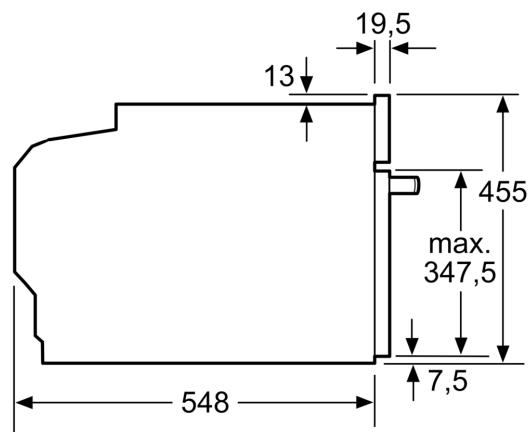

restwarmte Start knop Deurcontactschakelaar

Technische informatie:

- Lengte aansluitkabel: 150 cm
- Nominale spanning: 220 - 240 V
- Totale aansluitwaarde: 3.6 kW

Afmetingen:

- Afmetingen toestel (HxBxD): 455 x 594 x 548 mm
- Inbouwafmetingen (HxBxD): 450-455 x 560-568 x 550 mm
- Voor afmetingen en inbouwmaten van dit apparaat aub de maatschetsen aanhouden
- We raden u aan om complementaire producten binnen IQ700 te kiezen om een optimale ontwerpcombinatie van uw inbouwtoestellen te verzekeren.

**iQ700, Compacte oven met
microgolffunctie, 60 x 45 cm,
Zwart
CM876G2B0**

Maattekeningen

Inbouw met één kookzone.

Wordt het compacte apparaat onder een kookzone ingebouwd, dan moet rekening gehouden worden met de volgende werkbladdikte (eventueel incl. onderconstructie).

Kookzone-type	min. werkbladdikte	
	opgebouwd	vlak
Inductiekookzone	42 mm	43 mm
Volledige oppervlak-inductiekookzone	52 mm	53 mm
gaskookplaat	32 mm	43 mm
elektrische kookplaat	32 mm	35 mm

Maattekeningen