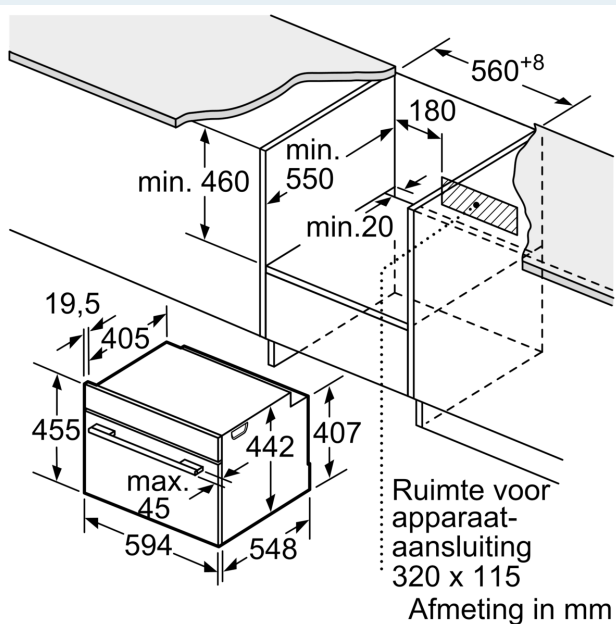

restwarmte Start knop Deurcontactschakelaar

Technische informatie:

- Lengte aansluitkabel: 150 cm
- Nominale spanning: 220 - 240 V
- Totale aansluitwaarde: 3.6 kW

Afmetingen:

- Afmetingen toestel (HxBxD): 455 x 594 x 548 mm
- Inbouwafmetingen (HxBxD): 450-455 x 560-568 x 550 mm
- Voor afmetingen en inbouwmaten van dit apparaat aub de maatschetsen aanhouden
- We raden u aan om complementaire producten binnen IQ700 te kiezen om een optimale ontwerpcombinatie van uw inbouwtoestellen te verzekeren.

**iQ700, Compacte oven met
microgolffunctie, 60 x 45 cm,
Zwart
CM876G2B0**

Maattekeningen

Inbouw met één kookzone.

Wordt het compacte apparaat onder een kookzone ingebouwd, dan moet rekening gehouden worden met de volgende werkbladdikte (eventueel incl. onderconstructie).

Kookzone-type	min. werkbladdikte	
	opgebouwd	vlak
Inductiekookzone	42 mm	43 mm
Volledige oppervlak-inductiekookzone	52 mm	53 mm
gaskookplaat	32 mm	43 mm
elektrische kookplaat	32 mm	35 mm

Maattekeningen