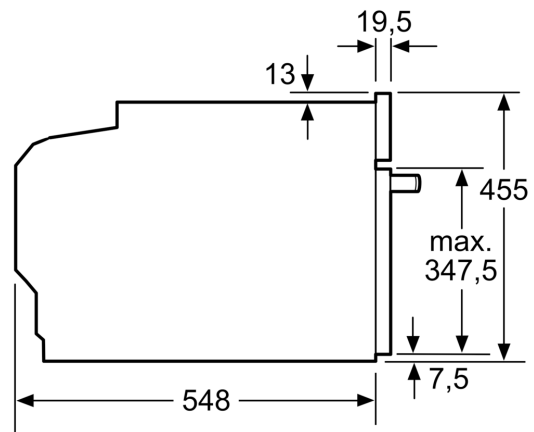

**iQ700, Compacte oven met
microgolffunctie, 60 x 45 cm,
Zwart
CM876G0B6**

Maattekeningen