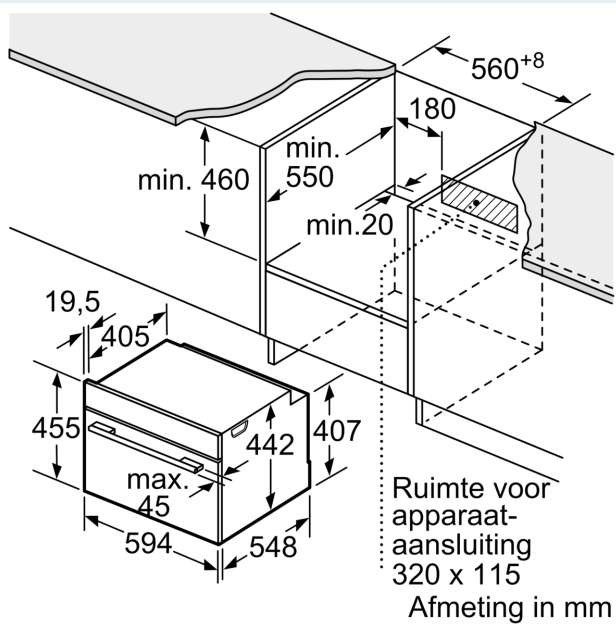

**iQ700, Compacte oven met
microgolffunctie, 60 x 45 cm,
Zwart
CM876G0B6**

Maattekeningen