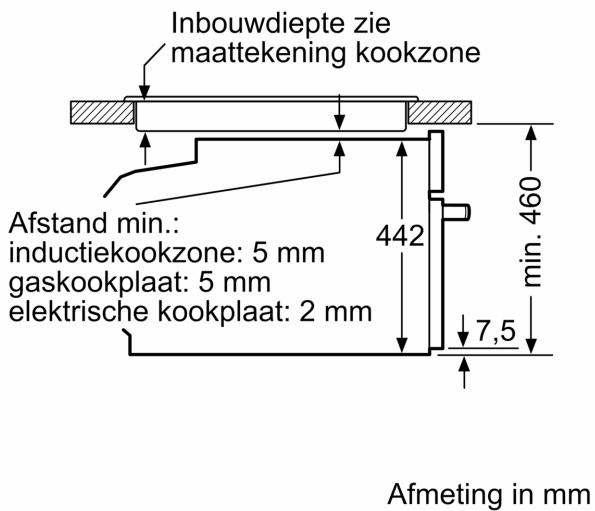

#### Afmetingen:

- Afmetingen toestel (HxBxD): 455 x 594 x 548 mm
- Inbouwafmetingen (HxBxD): 450-455 x 560-568 x 550 mm
- Lengte aansluitkabel: 150 cm
- Voor afmetingen en inbouwmaten van dit apparaat aub de maatschetsen aanhouden
- We raden u aan om complementaire producten binnen iQ700 te

#### Toebehoren:

- 1 x Combi rooster, 1 x Universele braadslede

**iQ700, Compacte oven met  
microgolffunctie, 60 x 45 cm,  
Zwart  
CM876G0B6**

Maattekeningen

Inbouw met één kookzone.

Wordt het compacte apparaat onder een kookzone ingebouwd, dan moet rekening gehouden worden met de volgende werkbladdikte (eventueel incl. onderconstructie).

Kookzone-type	min. werkbladdikte	
	opgebouwd	vlak
Inductiekookzone	42 mm	43 mm
Volledige oppervlak-inductiekookzone	52 mm	53 mm
gaskookplaat	32 mm	43 mm
elektrische kookplaat	32 mm	35 mm

## Maattekeningen