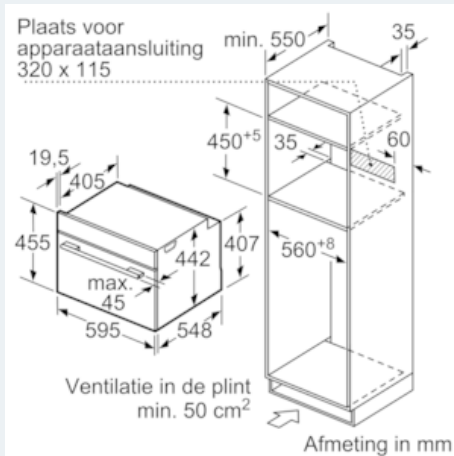

Kenmerken

Technische gegevens

Type magnetron : Combimagnetron
 Soort besturing : Electronisch
 Frontkleur / -materiaal : inox
 Afmetingen van het toestel (mm) : 455 x 594 x 548
 Afmetingen van het toestel met verpakking (mm) : 237.0 x 480 x 392.0
 Lengte elektriciteits snoer (cm) : 150
 Nettogewicht (kg) : 37,733
 Bruto gewicht (kg) : 40,0
 EAN-code : 4242003683699
 Maximaal magnetronvermogen (W) : 900
 Aansluitwaarde (W) : 3600
 Minimale smeltveiligheid (A) : 16
 Spanning (V) : 220-240
 Frequentie (Hz) : 60; 50
 Type stekker : Schuko-/Gardy. met aarding

Toebehoren:

- 1 x Combi rooster, 1 x Pizzavorm, 1 x Universele braadslede

Technische informatie:

- Lengte aansluitkabel: 150 cm
- Totale aansluitwaarde: 3.6 kW
- Afmetingen toestel (HxBxD): 455 x 594 x 548 mm
- Inbouwafmetingen (HxBxD): 450-455 x 560-568 x 550 mm

iQ700
 Compacte varioSpeed bakoven m.
 magnetron
 CM836GPS1 - inox

Maattekeningen

Wordt het compacte apparaat onder een kookzone ingebouwd, dan moet rekening gehouden worden met de volgende werkbladdikte (eventueel incl. onderconstructie).

Kookzone-type	min. werkbladdikte	
	opgebouwd	vlak
Inductiekookzone	42 mm	43 mm
Volledige oppervlak-inductiekookzone	52 mm	53 mm
gaskookplaat	32 mm	43 mm
elektrische kookplaat	32 mm	35 mm

Inbouw met één kookzone.