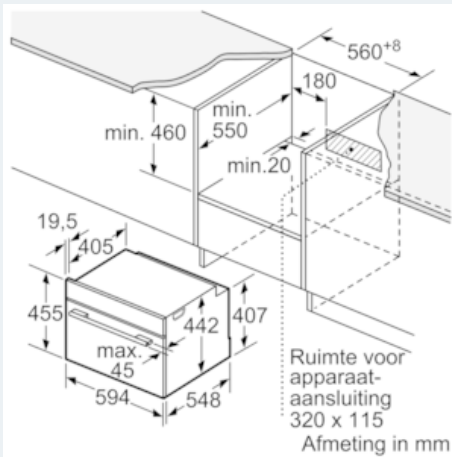

Inhangrooster / Uittreksysteem:

- Ovenruimte met inhangroosters en Telescopische rails op 1 niveau

Design:

- 3,7" TFT grafische kleurendisplay met directTouch-functie
- Bediening met draaiknop
- Binnenruimte in Binnenruimte in antraciet email

Toebehoren:

- 1 x Combi rooster, 1 x Pizzavorm, 1 x Universele braadslede

Technische informatie:

- Lengte aansluitkabel: 150 cm
- Totale aansluitwaarde: 3.6 kW
- Afmetingen toestel (HxBxD): 455 x 594 x 548 mm
- Inbouwafmetingen (HxBxD): 450-455 x 560-568 x 550 mm

iQ700
 Compacte varioSpeed bakoven m.
 magnetron
 CM836GPS1 - inox

Maattekeningen

Wordt het compacte apparaat onder een kookzone ingebouwd, dan moet rekening gehouden worden met de volgende werkbladdikte (eventueel incl. onderconstructie).

Kookzone-type	min. werkbladdikte	
	opgebouwd	vlak
Inductiekookzone	42 mm	43 mm
Volledige oppervlak-inductiekookzone	52 mm	53 mm
gaskookplaat	32 mm	43 mm
elektrische kookplaat	32 mm	35 mm

Inbouw met één kookzone.