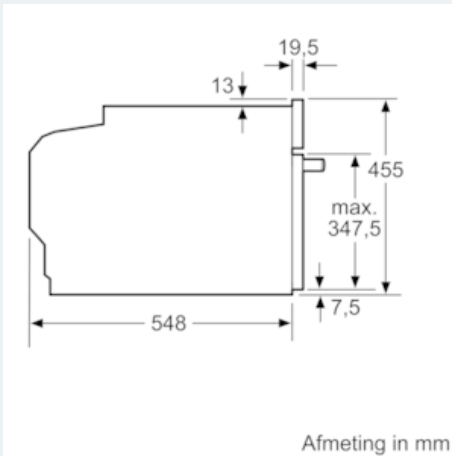

Kenmerken

Technische gegevens

Type magnetron : Combimagnetron
 Soort besturing : Electronisch
 Frontkleur / -materiaal : inox
 Afmetingen van het toestel (mm) : 455 x 594 x 548
 Afmetingen van het toestel met verpakking (mm) : 237.0 x 480 x 392.0
 Lengte elektriciteits snoer (cm) : 150
 Nettogewicht (kg) : 37,733
 Bruto gewicht (kg) : 40,0
 EAN-code : 4242003683699
 Maximaal magnetronvermogen (W) : 900
 Aansluitwaarde (W) : 3600
 Minimale smeltveiligheid (A) : 16
 Spanning (V) : 220-240
 Frequentie (Hz) : 60; 50
 Type stekker : Schuko-/Gardy. met aarding

Toebehoren:

- 1 x Combi rooster, 1 x Pizzavorm, 1 x Universele braadslede

Technische informatie:

- Lengte aansluitkabel: 150 cm
- Totale aansluitwaarde: 3.6 kW
- Afmetingen toestel (HxBxD): 455 x 594 x 548 mm
- Inbouwafmetingen (HxBxD): 450-455 x 560-568 x 550 mm

iQ700
 Compacte varioSpeed bakoven m.
 magnetron
 CM836GPS1 - inox

Maattekeningen

Wordt het compacte apparaat onder een kookzone ingebouwd, dan moet rekening gehouden worden met de volgende werkbladdikte (eventueel incl. onderconstructie).

Kookzone-type	min. werkbladdikte	
	opgebouwd	vlak
Inductiekookzone	42 mm	43 mm
Volledige oppervlak-inductiekookzone	52 mm	53 mm
gaskookplaat	32 mm	43 mm
elektrische kookplaat	32 mm	35 mm

Inbouw met één kookzone.