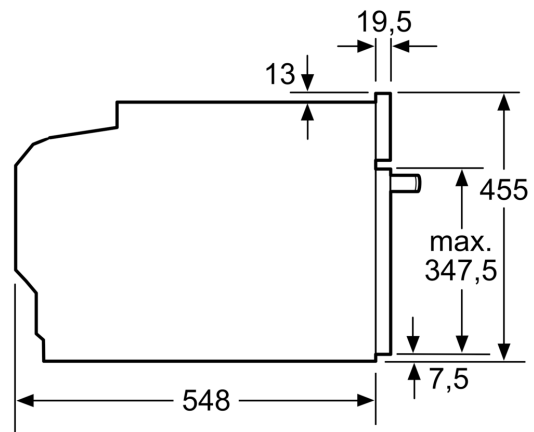

Inhangrooster / Uittreksysteem:

- Uittreksysteem op 1 niveau

Design:

- led-touch control (rood/wit)
- Black Steel Design
- Bediening met draaiknop
- Afmetingen toestel (HxBxD): 455 x 594 x 548 mm
- Inbouwafmetingen (HxBxD): 450-455 x 560-568 x 550 mm
- Lengte aansluitkabel: 150 cm
- Voor afmetingen en inbouwmaten van dit apparaat aub de maatschetsen aanhouden
- We raden u aan om complementaire producten binnen iQ700 te

Maattekeningen

Inbouw met één kookzone.

Wordt het compacte apparaat onder een kookzone ingebouwd, dan moet rekening gehouden worden met de volgende werkbladdikte (eventueel incl. onderconstructie).

Kookzone-type	min. werkbladdikte	
	opgebouwd	vlak
Inductiekookzone	42 mm	43 mm
Volledige oppervlak-inductiekookzone	52 mm	53 mm
gaskookplaat	32 mm	43 mm
elektrische kookplaat	32 mm	35 mm

Maattekeningen