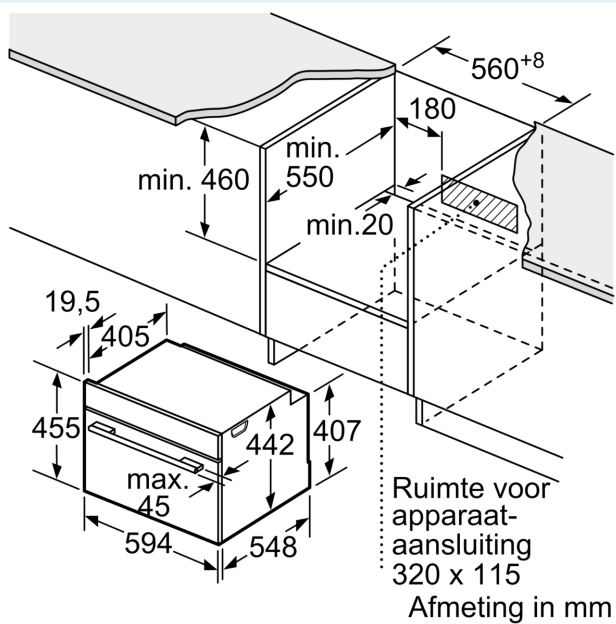

Inhangrooster / Uittreksysteem:

- Uittreksysteem op 1 niveau

Design:

- led-touch control (rood/wit)
- Black Steel Design
- Bediening met draaiknop
- Afmetingen toestel (HxBxD): 455 x 594 x 548 mm
- Inbouwafmetingen (HxBxD): 450-455 x 560-568 x 550 mm
- Lengte aansluitkabel: 150 cm
- Voor afmetingen en inbouwmaten van dit apparaat aub de maatschetsen aanhouden
- We raden u aan om complementaire producten binnen iQ700 te

kiezen om een optimale ontwerpcombinatie van uw inbouwtoestellen te verzekeren.

Toebehoren:

- 1 x Combi rooster, 1 x Universele braadslede
- Home Connect : bediening op afstand

Afmetingen:

**iQ700, Compacte oven met
microgolffunctie, 60 x 45 cm,
Zwart
CM836GPB6**

Maattekeningen

Inbouw met één kookzone.

Wordt het compacte apparaat onder een kookzone ingebouwd, dan moet rekening gehouden worden met de volgende werkbladdikte (eventueel incl. onderconstructie).

Kookzone-type	min. werkbladdikte	
	opgebouwd	vlak
Inductiekookzone	42 mm	43 mm
Volledige oppervlak-inductiekookzone	52 mm	53 mm
gaskookplaat	32 mm	43 mm
elektrische kookplaat	32 mm	35 mm

Maattekeningen