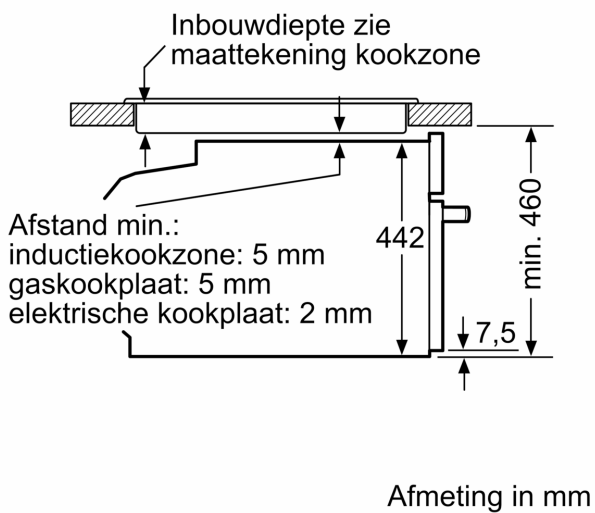

Kenmerken

Technische gegevens

Bijkomende functie: Combi-microgolfoven
 Soort besturing: Elektronisch
 Afmetingen van het toestel: 455 x 594 x 548 mm
 Afmetingen van het toestel met verpakking: 237.0 x 480 x 392.0 mm
 Lengte elektriciteitsnoer: 150.0 cm
 Nettogewicht: 36.0 kg
 Brutogewicht: 38.3 kg
 EAN-code: 4242003789599
 Maximaal microgolf-vermogen: 900 W
 Aansluitvermogen: 3600 W
 Minimale smeltveiligheid: 16 A
 Spanning: 220-240 V
 Frequentie: 60; 50 Hz
 Type stekker: Schuko/Gardy-stekker met aarding
 Meegeleverde toebehoren: 1 x Combi rooster, 1 x Universele braadslede

Inhangrooster / Uittreksysteem:

- Uittreksysteem op 1 niveau

Design:

- led-touch control (rood/wit)
- Black Steel Design
- Bediening met draaiknop
- Afmetingen toestel (HxBxD): 455 x 594 x 548 mm
- Inbouwafmetingen (HxBxD): 450-455 x 560-568 x 550 mm
- Lengte aansluitkabel: 150 cm
- Voor afmetingen en inbouwmaten van dit apparaat aub de maatschetsen aanhouden
- We raden u aan om complementaire producten binnen iQ700 te

kiezen om een optimale ontwerpcombinatie van uw inbouwtoestellen te verzekeren.

Toebehoren:

- 1 x Combi rooster, 1 x Universele braadslede
- Home Connect : bediening op afstand

Afmetingen:

**iQ700, Compacte oven met
microgolffunctie, 60 x 45 cm,
Zwart
CM836GPB6**

Maattekeningen

Inbouw met één kookzone.

Wordt het compacte apparaat onder een kookzone ingebouwd, dan moet rekening gehouden worden met de volgende werkbladdikte (eventueel incl. onderconstructie).

Kookzone-type	min. werkbladdikte	
	opgebouwd	vlak
Inductiekookzone	42 mm	43 mm
Volledige oppervlak-inductiekookzone	52 mm	53 mm
gaskookplaat	32 mm	43 mm
elektrische kookplaat	32 mm	35 mm