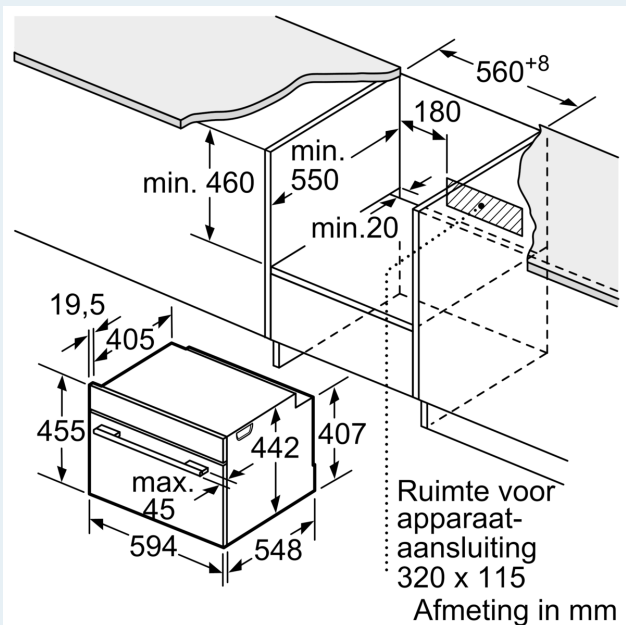

restwarmte Start knop Deurcontactschakelaar

Technische informatie:

- Lengte aansluitkabel: 150 cm
- Nominale spanning: 220 - 240 V
- Totale aansluitwaarde: 3.6 kW

Afmetingen:

- Afmetingen toestel (HxBxD): 455 x 594 x 548 mm
- Inbouwafmetingen (HxBxD): 450-455 x 560-568 x 550 mm
- Voor afmetingen en inbouwmaten van dit apparaat aub de maatschetsen aanhouden

**iQ700, Compacte oven met
microgolffunctie, 60 x 45 cm,
Zwart
CM776GKB1**

Maattekeningen

Afmeting in mm

**Inbouw van twee apparaten boven elkaar
Luchtverversing**

A: Luchtinvoeropening $\geq 200 \text{ cm}^2$

Afmeting in mm

Maattekeningen

Inbouw met één kookzone.

Wordt het compacte apparaat onder een kookzone ingebouwd, dan moet rekening gehouden worden met de volgende werkbladdikte (eventueel incl. onderconstructie).

Kookzone-type	min. werkbladdikte	
	opgebouwd	vlak
Inductiekookzone	42 mm	43 mm
Volledige oppervlak-inductiekookzone	52 mm	53 mm
gaskookplaat	32 mm	43 mm
elektrische kookplaat	32 mm	35 mm