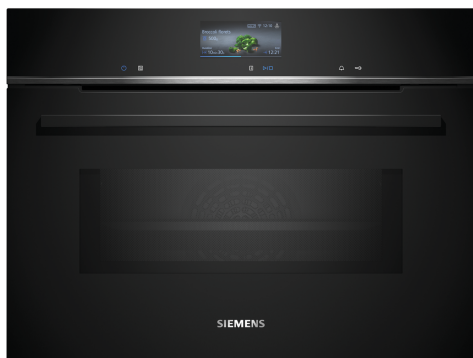

iQ700, Compacte oven met microgolffunctie, 60 x 45 cm, Zwart CM776GKB1

Toebehoren geïntegreerd

1 x Combi rooster, 1 x Universele braadslede

Optionele toebehoren

HZ327000 Broodbaksteen, HZ531010 :, HZ532010 :, HZ617000 Pizzavorm, HZ629070 Airfry & Grillplaat, HZ631070 :, HZ632070 Universele pan, HZ634000 :, HZ636000 Glazen braadslede, HZ664000 :, HZ66X600 Decorstrip zwart (2x stuks), HZ66X650 Decorstrip zwart (onderkant oven), HZ915003 Glazen braadpan, HZG0AS00 :

Kenmerken

Technische gegevens

Bijkomende functie: Combi-microgolfoven
 Soort besturing: Elektronisch
 Afmetingen van het toestel: 455 x 594 x 548 mm
 Afmetingen van het toestel met verpakking: 237.0 x 480 x 392.0 mm
 Lengte elektriciteits snoer: 150.0 cm
 Nettogewicht: 39.9 kg
 Bruto gewicht: 42.9 kg
 EAN-code: 4242003901304
 Maximaal microgolf-vermogen: 900 W
 Aansluitvermogen: 3600 W
 Minimale smeltveiligheid: 16 A
 Spanning: 220-240 V
 Frequentie: 50; 60 Hz
 Type stekker: Schuko/Gardy-stekker met aarding
 Meegeleverde toebehoren: 1 x Combi rooster, 1 x Universele braadslede

iQ700, Compacte oven met microgolffunctie, 60 x 45 cm, Zwart CM776GKB1

Kenmerken

Oventype / verwarmingswijzen:

- Compacte combi microgolfoven met 19 verwarmingssystemen: 4D warme lucht, Boven-/onderwarmte, Grill & warme lucht, Grote grill, Kleine grill, Pizzastand, Functie "diepvriesproducten" (coolStart), Onderwarmte, Langzaam garen, Voorverwarmen, Warmhouden, Warme lucht zacht, Conventional heat gentle, Microgolf, 4D Hot air, Boven/onder- warmte + microgolf, grill + microgolf, Kleine grill + microgolf, Hete lucht grillen + microgolf
- Max. Power: 900 W; 5 Microwave power settings (90 W, 180 W, 360 W, 600 W, boost) with inverter techniek
- Intelligente Inverter technologie: het max. vermogen wordt tot 600 Watt gereguleerd bij langdurig gebruik
- Temperatuurregeling: 30 °C - 300 °C
- Volume binnenruimte: 45 l