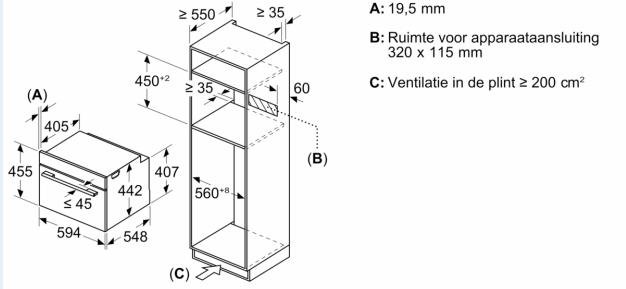

restwarmte Start knop Deurcontactschakelaar

Technische informatie:

- Lengte aansluitkabel: 150 cm
- Nominale spanning: 220 - 240 V
- Totale aansluitwaarde: 3.6 kW

Afmetingen:

- Afmetingen toestel (HxBxD): 455 x 594 x 548 mm
- Inbouwafmetingen (HxBxD): 450-455 x 560-568 x 550 mm
- Voor afmetingen en inbouwmaten van dit apparaat aub de maatschetsen aanhouden

**iQ700, Compacte oven met
microgolffunctie, 60 x 45 cm,
Zwart
CM776GKB1**

Maattekeningen

Afmeting in mm

**Inbouw van twee apparaten boven elkaar
Luchtverversing**

A: Luchtinvoeropening $\geq 200 \text{ cm}^2$