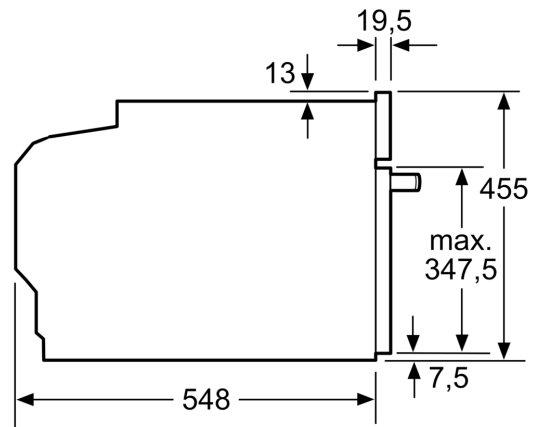

restwarmte Start knop Deurcontactschakelaar

Technische informatie:

- Lengte aansluitkabel: 150 cm
- Nominale spanning: 220 - 240 V
- Totale aansluitwaarde: 3.6 kW

Afmetingen:

- Afmetingen toestel (HxBxD): 455 x 594 x 548 mm
- Inbouwafmetingen (HxBxD): 450-455 x 560-568 x 550 mm
- Voor afmetingen en inbouwmaten van dit apparaat aub de maatschetsen aanhouden

**iQ700, Compacte oven met
microgolffunctie, 60 x 45 cm,
Zwart
CM776GKB1**

Maattekeningen

Afmeting in mm

**Inbouw van twee apparaten boven elkaar
Luchtverversing**

A: Luchtinvoeropening $\geq 200 \text{ cm}^2$

Afmeting in mm

Maattekeningen

Inbouw met één kookzone.

Wordt het compacte apparaat onder een kookzone ingebouwd, dan moet rekening gehouden worden met de volgende werkbladdikte (eventueel incl. onderconstructie).

Kookzone-type	min. werkbladdikte	
	opgebouwd	vlak
Inductiekookzone	42 mm	43 mm
Volledige oppervlak-inductiekookzone	52 mm	53 mm
gaskookplaat	32 mm	43 mm
elektrische kookplaat	32 mm	35 mm