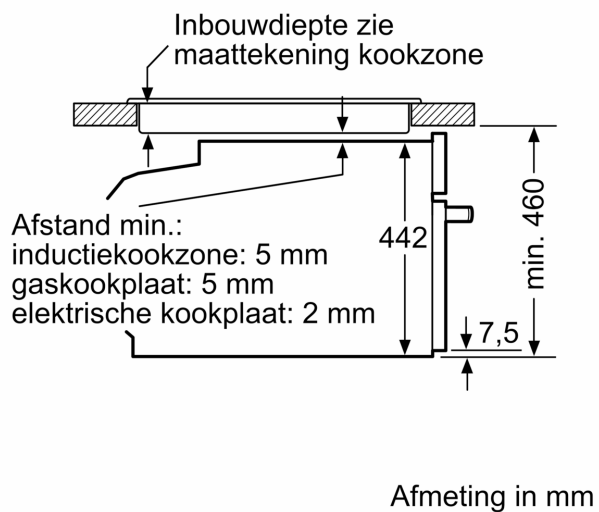

restwarmte Start knop Deurcontactschakelaar

Technische informatie:

- Lengte aansluitkabel: 150 cm
- Nominale spanning: 220 - 240 V
- Totale aansluitwaarde: 3.6 kW

Afmetingen:

- Afmetingen toestel (HxBxD): 455 x 594 x 548 mm
- Inbouwafmetingen (HxBxD): 450-455 x 560-568 x 550 mm
- Voor afmetingen en inbouwmaten van dit apparaat aub de maatschetsen aanhouden

**iQ700, Compacte oven met
microgolffunctie, 60 x 45 cm,
Zwart
CM776GKB1**

Maattekeningen

Afmeting in mm

**Inbouw van twee apparaten boven elkaar
Luchtverversing**

A: Luchtinvoeropening $\geq 200 \text{ cm}^2$

Afmeting in mm

Maattekeningen

Inbouw met één kookzone.

Wordt het compacte apparaat onder een kookzone ingebouwd, dan moet rekening gehouden worden met de volgende werkbladdikte (eventueel incl. onderconstructie).

Kookzone-type	min. werkbladdikte	
	opgebouwd	vlak
Inductiekookzone	42 mm	43 mm
Volledige oppervlak-inductiekookzone	52 mm	53 mm
gaskookplaat	32 mm	43 mm
elektrische kookplaat	32 mm	35 mm