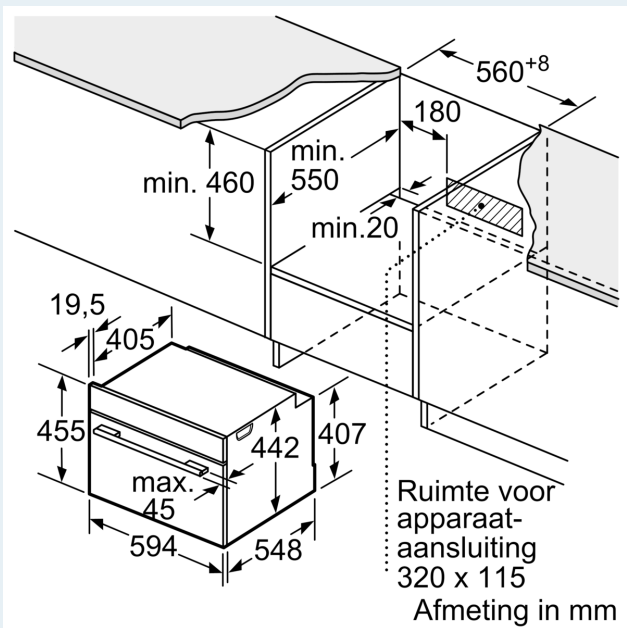

Technische informatie:

- Lengte aansluitkabel: 150 cm
- Nominale spanning: 220 - 240 V
- Totale aansluitwaarde: 3.6 kW

Afmetingen:

- Afmetingen toestel (HxBxD): 455 x 594 x 548 mm
- Inbouwafmetingen (HxBxD): 450-455 x 560-568 x 550 mm
- Voor afmetingen en inbouwmaten van dit apparaat aub de maatschetsen aanhouden

**iQ700, Compacte oven met
microgolffunctie, 60 x 45 cm,
Zwart
CM776G1B1**

Maattekeningen

Maattekeningen

Inbouw met één kookzone.

Wordt het compacte apparaat onder een kookzone ingebouwd, dan moet rekening gehouden worden met de volgende werkbladdikte (eventueel incl. onderconstructie).

Kookzone-type	min. werkbladdikte	
	opgebouwd	vlak
Inductiekookzone	42 mm	43 mm
Volledige oppervlak-inductiekookzone	52 mm	53 mm
gaskookplaat	32 mm	43 mm
elektrische kookplaat	32 mm	35 mm