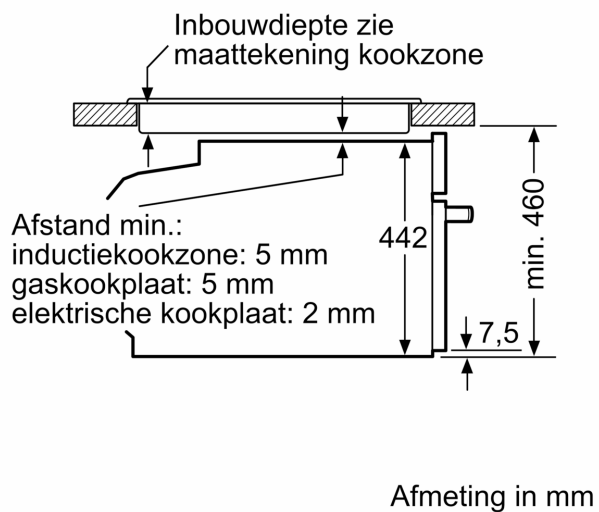

Technische informatie:

- Lengte aansluitkabel: 150 cm
- Nominale spanning: 220 - 240 V
- Totale aansluitwaarde: 3.6 kW

Afmetingen:

- Afmetingen toestel (HxBxD): 455 x 594 x 548 mm
- Inbouwafmetingen (HxBxD): 450-455 x 560-568 x 550 mm
- Voor afmetingen en inbouwmaten van dit apparaat aub de maatschetsen aanhouden

**iQ700, Compacte oven met
microgolffunctie, 60 x 45 cm,
Zwart
CM776G1B1**

Maattekeningen

Maattekeningen

Inbouw met één kookzone.

Wordt het compacte apparaat onder een kookzone ingebouwd, dan moet rekening gehouden worden met de volgende werkbladdikte (eventueel incl. onderconstructie).

Kookzone-type	min. werkbladdikte	
	opgebouwd	vlak
Inductiekookzone	42 mm	43 mm
Volledige oppervlak-inductiekookzone	52 mm	53 mm
gaskookplaat	32 mm	43 mm
elektrische kookplaat	32 mm	35 mm