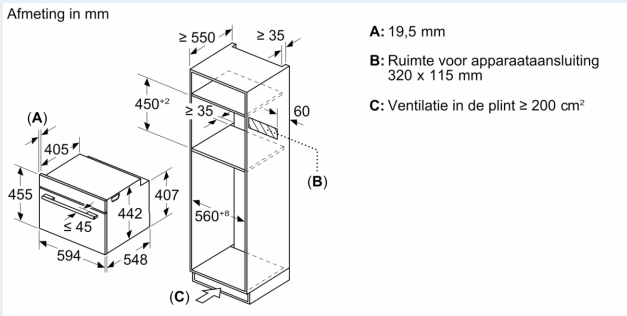

Technische informatie:

- Lengte aansluitkabel: 150 cm
- Nominale spanning: 220 - 240 V
- Totale aansluitwaarde: 3.6 kW

Afmetingen:

- Afmetingen toestel (HxBxD): 455 x 594 x 548 mm
- Inbouwafmetingen (HxBxD): 450-455 x 560-568 x 550 mm
- Voor afmetingen en inbouwmaten van dit apparaat aub de maatschetsen aanhouden

**iQ700, Compacte oven met
microgolffunctie, 60 x 45 cm,
Zwart
CM776G1B1**

Maattekeningen

Maattekeningen

Inbouw met één kookzone.

Wordt het compacte apparaat onder een kookzone ingebouwd, dan moet rekening gehouden worden met de volgende werkbladdikte (eventueel incl. onderconstructie).

Kookzone-type	min. werkbladdikte	
	opgebouwd	vlak
Inductiekookzone	42 mm	43 mm
Volledige oppervlak-inductiekookzone	52 mm	53 mm
gaskookplaat	32 mm	43 mm
elektrische kookplaat	32 mm	35 mm