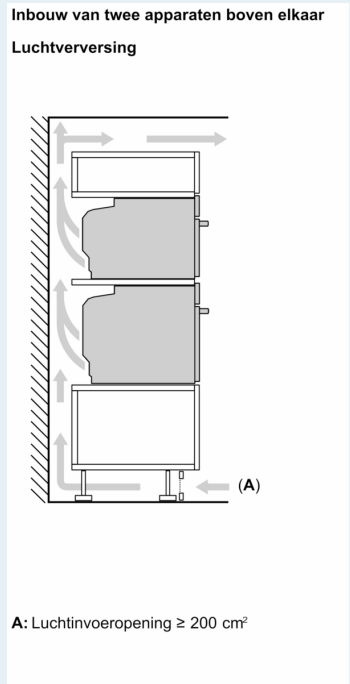

Technische informatie:

- Lengte aansluitkabel: 150 cm
- Nominale spanning: 220 - 240 V
- Totale aansluitwaarde: 3.6 kW

Afmetingen:

- Afmetingen toestel (HxBxD): 455 x 594 x 548 mm
- Inbouwafmetingen (HxBxD): 450-455 x 560-568 x 550 mm
- Voor afmetingen en inbouwmaten van dit apparaat aub de maatschetsen aanhouden

**iQ700, Compacte oven met
microgolffunctie, 60 x 45 cm,
Zwart
CM776G1B1**

Maattekeningen

Maattekeningen

Inbouw met één kookzone.

Wordt het compacte apparaat onder een kookzone ingebouwd, dan moet rekening gehouden worden met de volgende werkbladdikte (eventueel incl. onderconstructie).

Kookzone-type	min. werkbladdikte	
	opgebouwd	vlak
Inductiekookzone	42 mm	43 mm
Volledige oppervlak-inductiekookzone	52 mm	53 mm
gaskookplaat	32 mm	43 mm
elektrische kookplaat	32 mm	35 mm