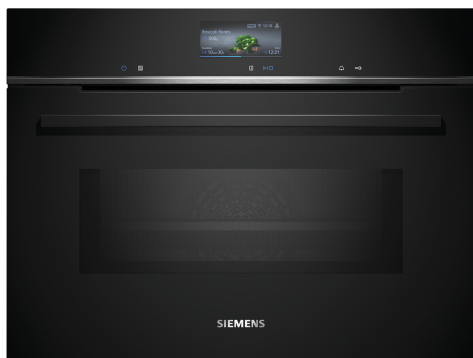

iQ700, Compacte oven met microgolffunctie, 60 x 45 cm, Zwart CM776G1B1

Toebehoren geïntegreerd

1 x Combi rooster, 1 x Universele braadslede

Optionele toebehoren

HZ66X600 Decorstrip zwart (2x stuks), HZ66X650 Decorstrip zwart (onderkant oven), HZ915003 Glazen braadpan, HZG0AS00 :, HZ327000 Broodbaksteen, HZ530000 Half tray, HZ531010 :, HZ532010 :, HZ617000 Pizzavorm, HZ629070 Airfry & Grillplaat, HZ631070 :, HZ632070 Universele pan, HZ634000 :, HZ636000 Glazen braadslede, HZ664000 :

Kenmerken

Technische gegevens

Bijkomende functie: Combi-microgolfoven
 Soort besturing: Elektronisch
 Afmetingen van het toestel: 455 x 594 x 548 mm
 Afmetingen van het toestel met verpakking: 237.0 x 480 x 392.0 mm
 Lengte elektriciteits snoer: 150.0 cm
 Nettogewicht: 35.2 kg
 Brutogewicht: 38.2 kg
 EAN-code: 4242003901274
 Maximaal microgolf-vermogen: 900 W
 Aansluitvermogen: 3600 W
 Minimale smeltveiligheid: 16 A
 Spanning: 220-240 V
 Frequentie: 50; 60 Hz
 Type stekker: Schuko/Gardy-stekker met aarding
 Meegeleverde toebehoren: 1 x Combi rooster, 1 x Universele braadslede

iQ700, Compacte oven met microgolffunctie, 60 x 45 cm, Zwart CM776G1B1

Kenmerken

Oventype / verwarmingswijzen:

- Compacte varioSpeed bakoven m. magnetron met 19 verwarmingssystemen: 4D warme lucht, Boven-/onderwarmte, Grill & warme lucht, Grote grill, Kleine grill, Pizzastand, Functie "diepvriesproducten" (coolStart), Onderwarmte, Langzaam garen, Voorverwarmen, Warmhouden, Warme lucht zacht, Conventional heat gentle, Microgolf, 4D Hot air, Boven/onder- warmte + microgolf, grill + microgolf, Kleine grill + microgolf, Hete lucht grillen + microgolf
- Max. Power: 900 W; 5 Microwave power settings (90 W, 180 W, 360 W, 600 W, boost) with inverter techniek
- Intelligente Inverter technologie: het max. vermogen wordt tot 600 Watt gereguleerd bij langdurig gebruik
- Temperatuurregeling: 30 °C - 300 °C
- Volume binnenruimte: 45 l