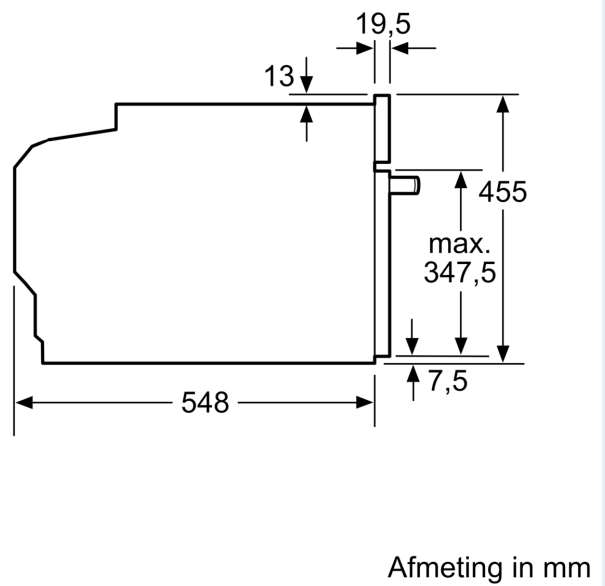

Technische informatie:

- Lengte aansluitkabel: 150 cm
- Nominale spanning: 220 - 240 V
- Totale aansluitwaarde: 3.6 kW

Afmetingen:

- Afmetingen toestel (HxBxD): 455 x 594 x 548 mm
- Inbouwafmetingen (HxBxD): 450-455 x 560-568 x 550 mm
- Voor afmetingen en inbouwmaten van dit apparaat aub de maatschetsen aanhouden

**iQ700, Compacte oven met
microgolffunctie, 60 x 45 cm,
Zwart
CM776G1B1**

Maattekeningen

Maattekeningen

Inbouw met één kookzone.

Wordt het compacte apparaat onder een kookzone ingebouwd, dan moet rekening gehouden worden met de volgende werkbladdikte (eventueel incl. onderconstructie).

Kookzone-type	min. werkbladdikte	
	opgebouwd	vlak
Inductiekookzone	42 mm	43 mm
Volledige oppervlak-inductiekookzone	52 mm	53 mm
gaskookplaat	32 mm	43 mm
elektrische kookplaat	32 mm	35 mm