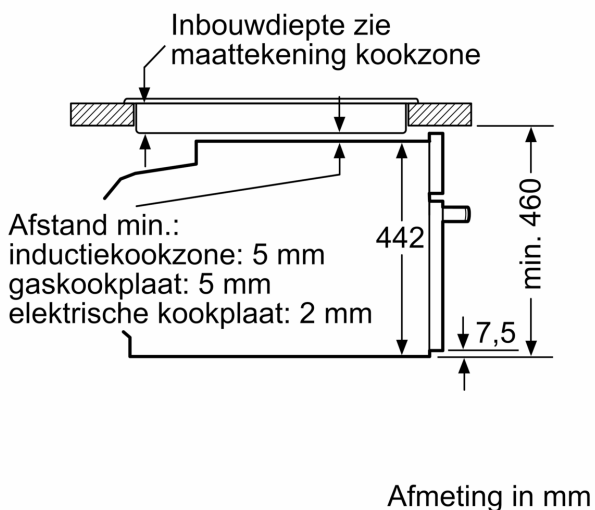

Kenmerken

Technische gegevens

Bijkomende functie: Combi-microgolfoven
 Soort besturing: Elektronisch
 Afmetingen van het toestel: 455 x 594 x 548 mm
 Afmetingen van het toestel met verpakking: 237.0 x 480 x 392.0 mm
 Lengte elektriciteitsnoer: 150.0 cm
 Nettogewicht: 37.9 kg
 Brutoweight: 41.0 kg
 EAN-code: 4242003658383
 Maximaal microgolf-vermogen: 900 W
 Aansluitvermogen: 3600 W
 Minimale smeltveiligheid: 16 A
 Spanning: 220-240 V
 Frequentie: 60; 50 Hz
 Type stekker: Schuko/Gardy-stekker met aarding
 Meegeleverde toebehoren: 1 x Geëmailleerd bakblik, 1 x Combi rooster, 1 x Universele braadslede

Inhangrooster / Uittreksysteem:

- Uittreksysteem op 1 niveau, pyrolysebestendig

Design:

- led-touch control (rood/wit)
- Bediening met draaiknop

Afmetingen:

- Afmetingen toestel (HxBxD): 455 x 594 x 548 mm
- Inbouwafmetingen (HxBxD): 450-455 x 560-568 x 550 mm
- Lengte aansluitkabel: 150 cm
- Voor afmetingen en inbouwmaten van dit apparaat aub de maatschetsen aanhouden
- We raden u aan om complementaire producten binnen iQ700 te kiezen om een optimale ontwerpcombinatie van uw inbouwtoestellen te verzekeren.

Toebehoren:

- 1 x Universele braadslede, 1 x Geëmailleerd bakblik, 1 x Combi rooster

iQ700, Compacte oven met microgolffunctie, 60 x 45 cm, Inox CM678G4S1

Maattekeningen

Inbouw met één kookzone.

Wordt het compacte apparaat onder een kookzone ingebouwd, dan moet rekening gehouden worden met de volgende werkbladdikte (eventueel incl. onderconstructie).

Kookzone-type	min. werkbladdikte	
	opgebouwd	vlak
Inductiekookzone	42 mm	43 mm
Volledige oppervlak-inductiekookzone	52 mm	53 mm
gaskookplaat	32 mm	43 mm
elektrische kookplaat	32 mm	35 mm

Maattekeningen