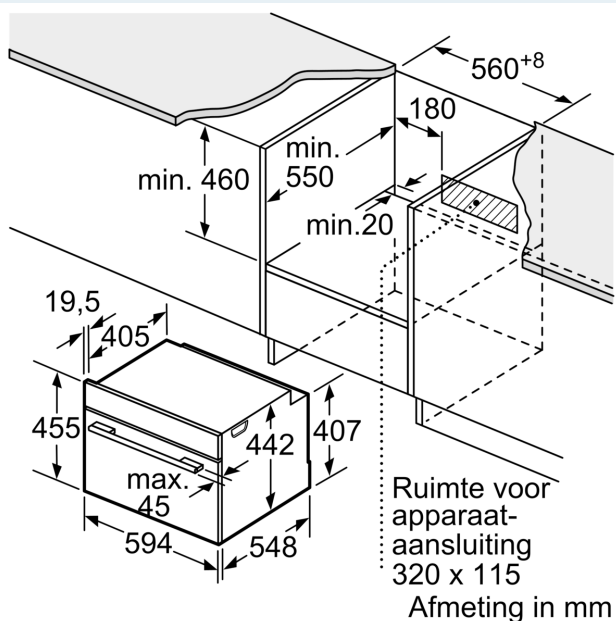

Inhangrooster / Uittreksysteem:

- Uittreksysteem op 1 niveau, pyrolysebestendig

Design:

- led-touch control (rood/wit)
- Bediening met draaiknop

Afmetingen:

- Afmetingen toestel (HxBxD): 455 x 594 x 548 mm
- Inbouwafmetingen (HxBxD): 450-455 x 560-568 x 550 mm
- Lengte aansluitkabel: 150 cm
- Voor afmetingen en inbouwmaten van dit apparaat aub de maatschetsen aanhouden
- We raden u aan om complementaire producten binnen iQ700 te kiezen om een optimale ontwerpcombinatie van uw inbouwtoestellen te verzekeren.

Toebehoren:

- 1 x Universele braadslede, 1 x Geëmailleerd bakblik, 1 x Combi rooster

iQ700, Compacte oven met microgolffunctie, 60 x 45 cm, Inox CM678G4S1

Maattekeningen

Inbouw met één kookzone.

Wordt het compacte apparaat onder een kookzone ingebouwd, dan moet rekening gehouden worden met de volgende werkbladdikte (eventueel incl. onderconstructie).

Kookzone-type	min. werkbladdikte	
	opgebouwd	vlak
Inductiekookzone	42 mm	43 mm
Volledige oppervlak-inductiekookzone	52 mm	53 mm
gaskookplaat	32 mm	43 mm
elektrische kookplaat	32 mm	35 mm

Maattekeningen