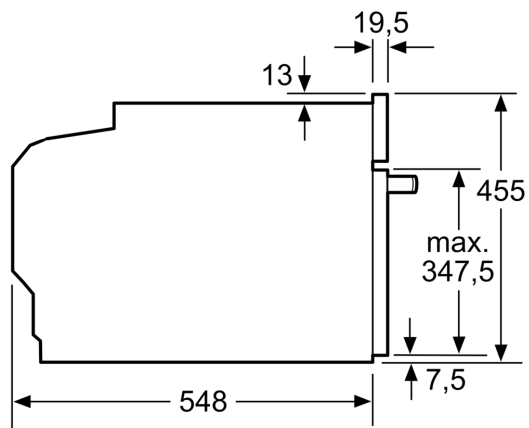

iQ700, Compacte oven met microgolffunctie, 60 x 45 cm, Inox CM678G4S1

Maattekeningen