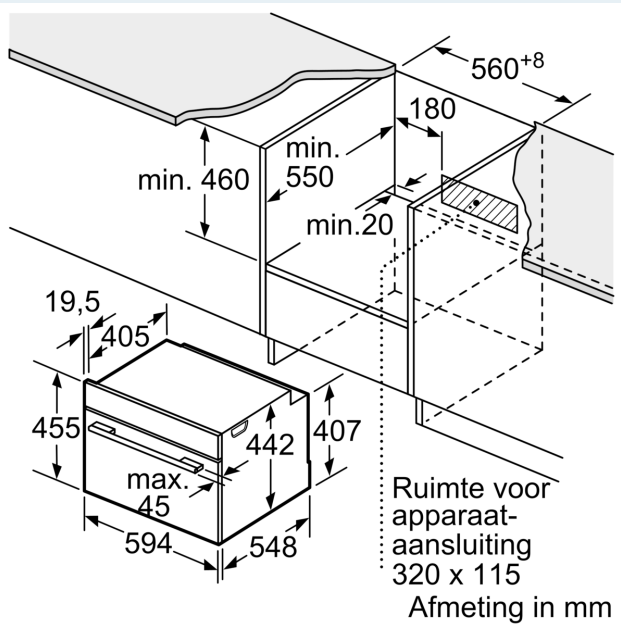

iQ700, Compacte oven met microgolffunctie, 60 x 45 cm, Inox CM676GBS1

Maattekeningen