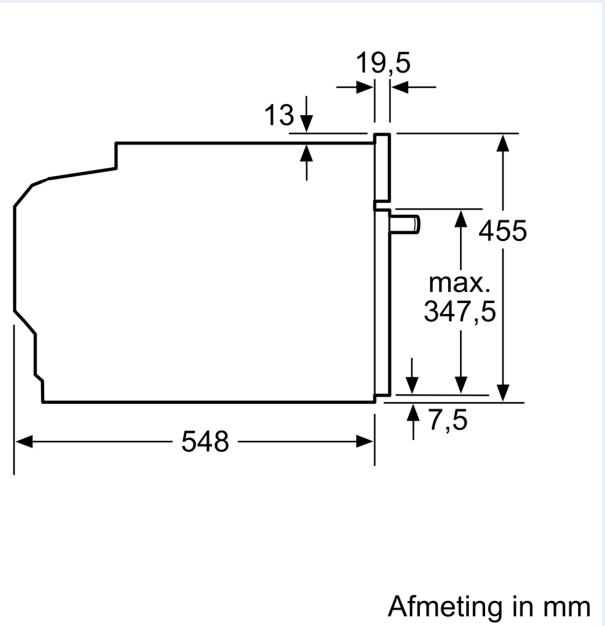

iQ700, Compacte oven met microgolffunctie, 60 x 45 cm, Inox CM676GBS1

Maattekeningen