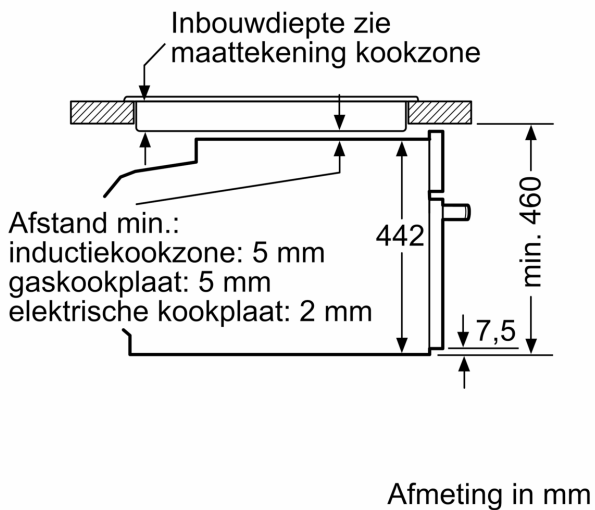

#### Afmetingen:

- Afmetingen toestel (HxBxD): 455 x 594 x 548 mm
- Inbouwafmetingen (HxBxD): 450-455 x 560-568 x 550 mm
- Lengte aansluitkabel: 150 cm
- Voor afmetingen en inbouwmaten van dit apparaat aub de maatschetsen aanhouden
- We raden u aan om complementaire producten binnen iQ700 te kiezen om een optimale ontwerpcombinatie van uw inbouwtoestellen te verzekeren.

#### Toebehoren:

- 1 x Universele braadslede, 1 x Combi rooster

iQ700, Compacte oven met microgolffunctie, 60 x 45 cm, Inox CM676GBS1

Maattekeningen

Inbouw met één kookzone.

Wordt het compacte apparaat onder een kookzone ingebouwd, dan moet rekening gehouden worden met de volgende werkbladdikte (eventueel incl. onderconstructie).

Kookzone-type	min. werkbladdikte	
	opgebouwd	vlak
Inductiekookzone	42 mm	43 mm
Volledige oppervlak-inductiekookzone	52 mm	53 mm
gaskookplaat	32 mm	43 mm
elektrische kookplaat	32 mm	35 mm

## Maattekeningen