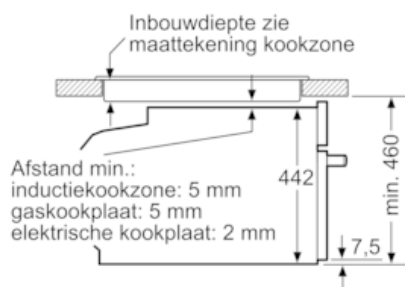

iQ700, compacte inbouwoven met magnetron, 60 x 45 cm, inox CM638GRS1

Maattekeningen

Inbouw met één kookzone.

Afmeting in mm