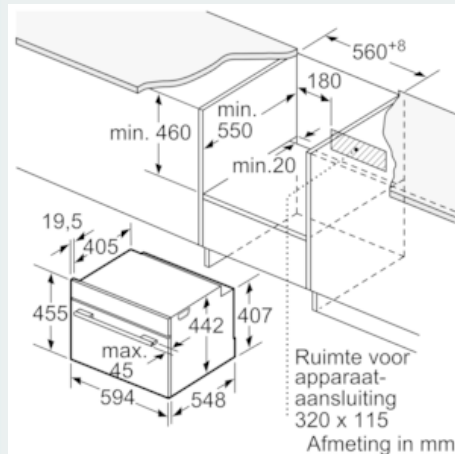

#### Technische informatie:

- Lengte aansluitkabel: 150 cm
- Totale aansluitwaarde: 3.6 kW
- Afmetingen toestel (HxBxD): 455x594x548 mm
- Inbouwafmetingen (HxBxD): 450-455x560-568x550 mm

## iQ700, compacte inbouwoven met magnetron, 60 x 45 cm, inox CM638GRS1

### Maattekeningen

Inbouw met één kookzone.

Afmeting in mm

Afmeting in mm

Wordt het compacte apparaat onder een kookzone ingebouwd, dan moet rekening gehouden worden met de volgende werkbladdikte (eventueel incl. onderconstructie).

Kookzone-type	min. werkbladdikte	
	opgebouwd	vlak
Inductiekookzone	42 mm	43 mm
Volledige oppervlak-inductiekookzone	52 mm	53 mm
gaskookplaat	32 mm	43 mm
elektrische kookplaat	32 mm	35 mm

Afmeting in mm