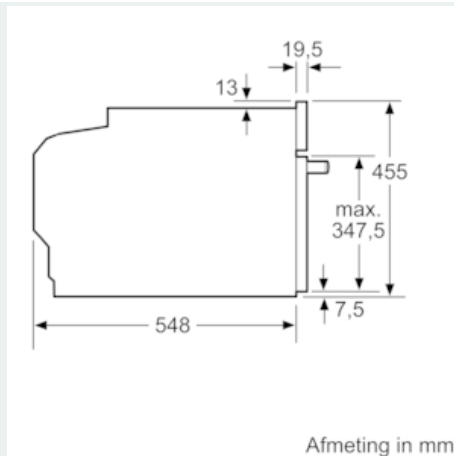

#### Technische gegevens

Type magnetron : Combimagnetron  
 Soort besturing : Electronisch  
 Frontkleur / -materiaal : inox  
 Afmetingen van het toestel (mm) : 455 x 594 x 548  
 Afmetingen van het toestel met verpakking (mm) : 237.0 x 480 x 392.0  
 Lengte elektriciteits snoer (cm) : 150  
 Nettogewicht (kg) : 38,611  
 Bruto gewicht (kg) : 40,9  
 EAN-code : 4242003674123  
 Maximaal magnetronvermogen (W) : 900  
 Aansluitwaarde (W) : 3600  
 Minimale smeltveiligheid (A) : 16  
 Spanning (V) : 220-240  
 Frequentie (Hz) : 60; 50  
 Type stekker : Schuko-/Gardy. met aarding

#### Technische informatie:

- Lengte aansluitkabel: 150 cm
- Totale aansluitwaarde: 3.6 kW
- Afmetingen toestel (HxBxD): 455x594x548 mm
- Inbouwafmetingen (HxBxD): 450-455x560-568x550 mm

## iQ700, compacte inbouwoven met magnetron, 60 x 45 cm, inox CM638GRS1

### Maattekeningen

Inbouw met één kookzone.

Afmeting in mm

Afmeting in mm

Wordt het compacte apparaat onder een kookzone ingebouwd, dan moet rekening gehouden worden met de volgende werkbladdikte (eventueel incl. onderconstructie).