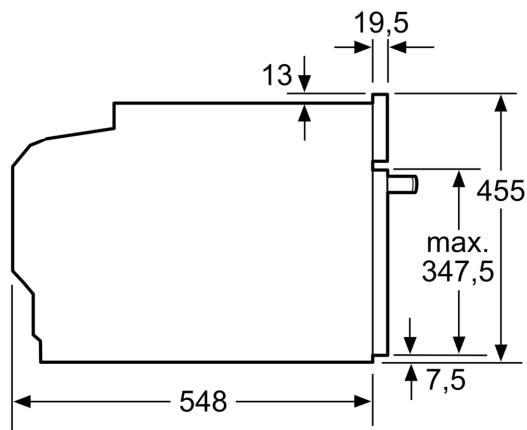

**iQ700, Compacte oven met
microgolffunctie, 60 x 45 cm, Inox
CM636GNS1**

Maattekeningen