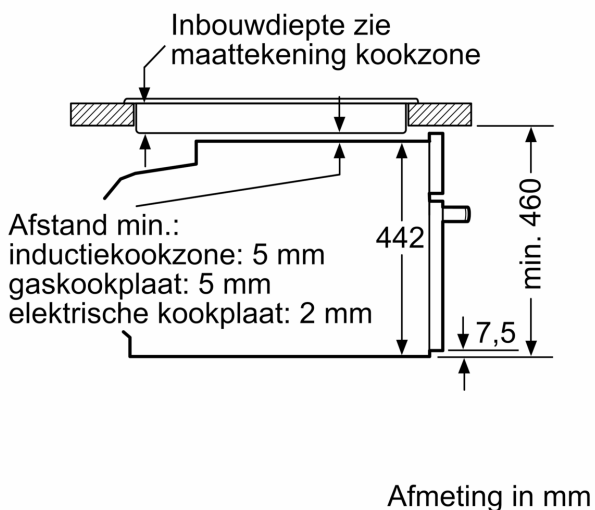

#### Technische informatie:

- Lengte aansluitkabel: 150 cm
- Totale aansluitwaarde: 3.6 kW
- Afmetingen toestel (HxBxD): 455 x 594 x 548 mm
- Inbouwafmetingen (HxBxD): 450-455 x 560-568 x 550 mm

**iQ700, Compacte oven met  
microgolffunctie, 60 x 45 cm, Inox  
CM636GNS1**

Maattekeningen

Inbouw met één kookzone.

Wordt het compacte apparaat onder een kookzone ingebouwd, dan moet rekening gehouden worden met de volgende werkbladdikte (eventueel incl. onderconstructie).

Kookzone-type	min. werkbladdikte	
	opgebouwd	vlak
Inductiekookzone	42 mm	43 mm
Volledige oppervlak-inductiekookzone	52 mm	53 mm
gaskookplaat	32 mm	43 mm
elektrische kookplaat	32 mm	35 mm

## Maattekeningen