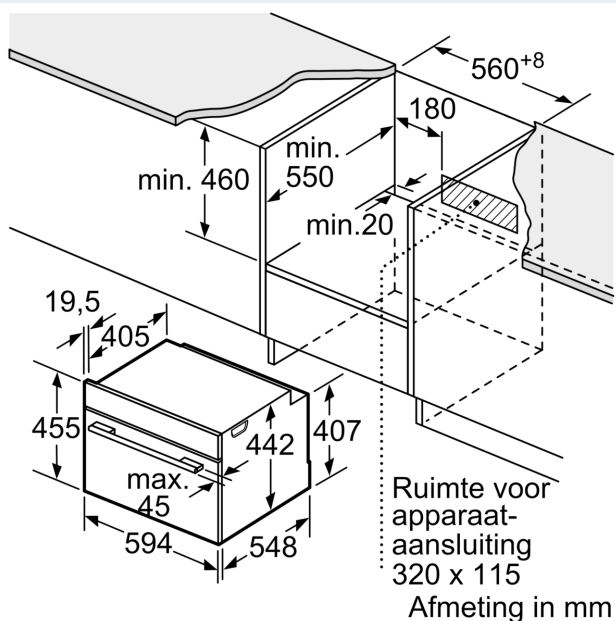

#### Technische informatie:

- Lengte aansluitkabel: 150 cm
- Totale aansluitwaarde: 3.6 kW
- Afmetingen toestel (HxBxD): 455 x 594 x 548 mm
- Inbouwafmetingen (HxBxD): 450-455 x 560-568 x 550 mm

**iQ700, Compacte oven met  
microgolffunctie, 60 x 45 cm, Inox  
CM636GNS1**

Maattekeningen

Inbouw met één kookzone.

Wordt het compacte apparaat onder een kookzone ingebouwd, dan moet rekening gehouden worden met de volgende werkbladdikte (eventueel incl. onderconstructie).

Kookzone-type	min. werkbladdikte	
	opgebouwd	vlak
Inductiekookzone	42 mm	43 mm
Volledige oppervlak-inductiekookzone	52 mm	53 mm
gaskookplaat	32 mm	43 mm
elektrische kookplaat	32 mm	35 mm

## Maattekeningen