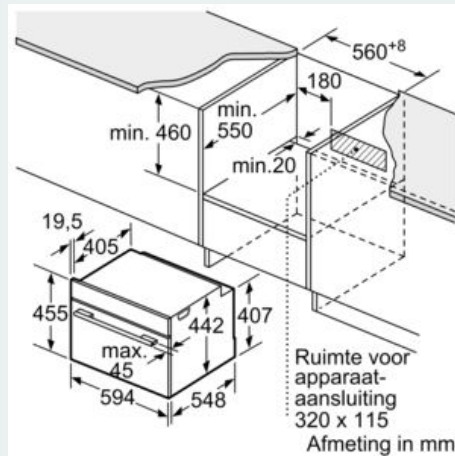

Design:

- 3,7" TFT grafische kleurendisplay met directTouch-functie
- Binnenruimte in antraciet email

Toebehoren:

- 1 x Universele braadslede, 1 x Combi rooster

Technische informatie:

- Lengte aansluitkabel: 150 cm
- Totale aansluitwaarde: 3.6 kW
- Afmetingen toestel (HxBxD): 455 x 594 x 548 mm
- Inbouwafmetingen (HxBxD): 450-455 x 560-568 x 550 mm

iQ700, compacte inbouwoven met magnetron, 60 x 45 cm, wit CM636GBW1

Maattekeningen

Inbouw met één kookzone.

Afmeting in mm

Afmeting in mm

Wordt het compacte apparaat onder een kookzone ingebouwd, dan moet rekening gehouden worden met de volgende werkbladdikte (eventueel incl. onderconstructie).

Kookzone-type	min. werkbladdikte	
	opgebouwd	vlak
Inductiekookzone	42 mm	43 mm
Volledige oppervlak-inductiekookzone	52 mm	53 mm
gaskookplaat	32 mm	43 mm
elektrische kookplaat	32 mm	35 mm

Afmeting in mm