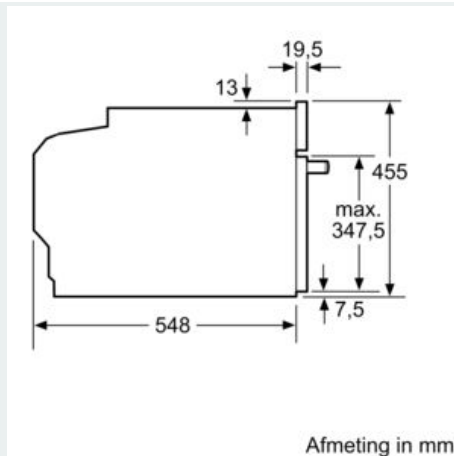

Kenmerken

Technische gegevens

Type magnetron : Combimagnetron
 Soort besturing : Electronisch
 Frontkleur / -materiaal : wit
 Afmetingen van het toestel met verpakking : 237.0 x 480 x 392.0 mm
 Keurmerken : CE, VDE
 Lengte elektriciteits snoer : 150 cm
 Nettogewicht : 35,6 kg
 Bruto gewicht : 37,9 kg
 EAN-code : 4242003674109
 Maximaal magnetronvermogen : 900 W
 Aansluitwaarde : 3600 W
 Minimale smeltveiligheid : 16 A
 Spanning : 220-240 V
 Frequentie : 60; 50 Hz
 Type stekker : Schuko-/Gardy. met aarding
 Afmetingen van het toestel met verpakking : 237.0 x 480 x 392.0 mm

Design:

- 3,7" TFT grafische kleurendisplay met directTouch-functie
- Binnenruimte in antraciet email

Toebehoren:

- 1 x Universele braadslede, 1 x Combi rooster

Technische informatie:

- Lengte aansluitkabel: 150 cm
- Totale aansluitwaarde: 3.6 kW
- Afmetingen toestel (HxBxD): 455 x 594 x 548 mm
- Inbouwafmetingen (HxBxD): 450-455 x 560-568 x 550 mm

iQ700, compacte inbouwoven met magnetron, 60 x 45 cm, wit CM636GBW1

Maattekeningen

Inbouw met één kookzone.

Afmeting in mm

Afmeting in mm

Wordt het compacte apparaat onder een kookzone ingebouwd, dan moet rekening gehouden worden met de volgende werkbladdikte (eventueel incl. onderconstructie).

Kookzone-type	min. werkbladdikte	
	opgebouwd	vlak
Inductiekookzone	42 mm	43 mm
Volledige oppervlak-inductiekookzone	52 mm	53 mm
gaskookplaat	32 mm	43 mm
elektrische kookplaat	32 mm	35 mm

Afmeting in mm