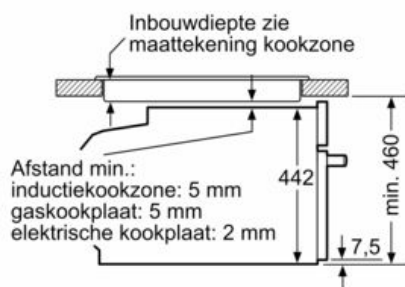

Kenmerken

Technische gegevens

Type magnetron : Combimagnetron
 Soort besturing : Electronisch
 Frontkleur / -materiaal : wit
 Afmetingen van het toestel met verpakking : 237.0 x 480 x 392.0 mm
 Keurmerken : CE, VDE
 Lengte elektriciteits snoer : 150 cm
 Nettogewicht : 35,6 kg
 Bruto gewicht : 37,9 kg
 EAN-code : 4242003674109
 Maximaal magnetronvermogen : 900 W
 Aansluitwaarde : 3600 W
 Minimale smeltveiligheid : 16 A
 Spanning : 220-240 V
 Frequentie : 60; 50 Hz
 Type stekker : Schuko-/Gardy. met aarding
 Afmetingen van het toestel met verpakking : 237.0 x 480 x 392.0 mm

Design:

- 3,7" TFT grafische kleurendisplay met directTouch-functie
- Binnenruimte in antraciet email

Toebehoren:

- 1 x Universele braadslede, 1 x Combi rooster

Technische informatie:

- Lengte aansluitkabel: 150 cm
- Totale aansluitwaarde: 3.6 kW
- Afmetingen toestel (HxBxD): 455 x 594 x 548 mm
- Inbouwafmetingen (HxBxD): 450-455 x 560-568 x 550 mm

iQ700, compacte inbouwoven met magnetron, 60 x 45 cm, wit CM636GBW1

Maattekeningen

Inbouw met één kookzone.

Afmeting in mm

Afmeting in mm

Wordt het compacte apparaat onder een kookzone ingebouwd, dan moet rekening gehouden worden met de volgende werkbladdikte (eventueel incl. onderconstructie).

Kookzone-type	min. werkbladdikte	
	opgebouwd	vlak
Inductiekookzone	42 mm	43 mm
Volledige oppervlak-inductiekookzone	52 mm	53 mm
gaskookplaat	32 mm	43 mm
elektrische kookplaat	32 mm	35 mm

Afmeting in mm