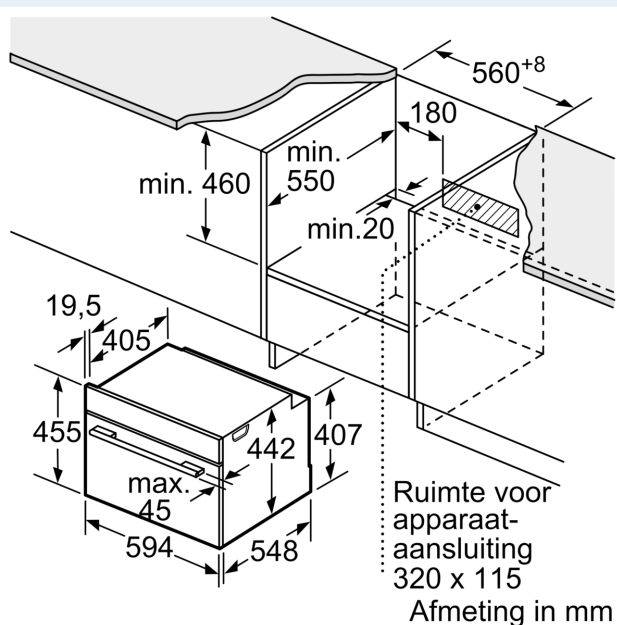

Inhangrooster / Uittreksysteem:

Design:

- led-touch control (rood/wit)
- Bediening met draaiknop
- Afmetingen toestel (HxBxD): 455 x 594 x 548 mm
- Inbouwafmetingen (HxBxD): 450-455 x 560-568 x 550 mm
- Lengte aansluitkabel: 150 cm
- Voor afmetingen en inbouwmaten van dit apparaat aub de maatschetsen aanhouden
- We raden u aan om complementaire producten binnen iQ700 te kiezen om een optimale ontwerpcombinatie van uw inbouwtoestellen te verzekeren.

Toebehoren:

- 1 x Universele braadslede, 1 x Combi rooster

Afmetingen:

iQ700, Compacte oven met microgolffunctie, 60 x 45 cm, Inox CM636GBS1

Maattekeningen

Inbouw met één kookzone.

Wordt het compacte apparaat onder een kookzone ingebouwd, dan moet rekening gehouden worden met de volgende werkbladdikte (eventueel incl. onderconstructie).

Kookzone-type	min. werkbladdikte	
	opgebouwd	vlak
Inductiekookzone	42 mm	43 mm
Volledige oppervlak-inductiekookzone	52 mm	53 mm
gaskookplaat	32 mm	43 mm
elektrische kookplaat	32 mm	35 mm

Maattekeningen