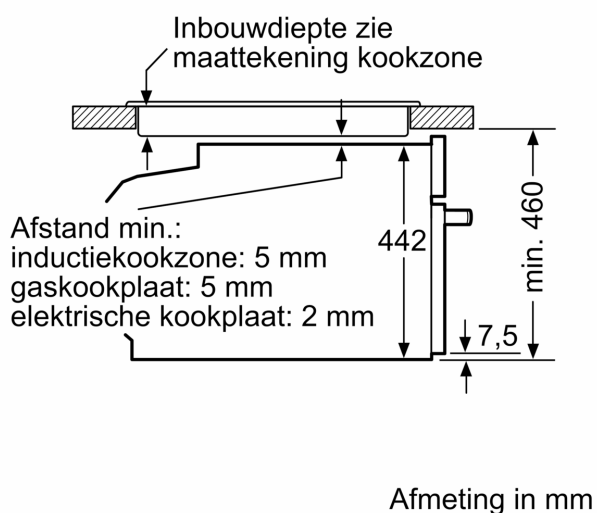

Kenmerken

Technische gegevens

Bijkomende functie: Combi-microgolfoven
 Soort besturing: Elektronisch
 Afmetingen van het toestel: 455 x 594 x 548 mm
 Afmetingen van het toestel met verpakking: 237.0 x 480 x 392.0 mm
 Lengte elektriciteitsnoer: 150.0 cm
 Nettogewicht: 35.8 kg
 Brutoweight: 38.1 kg
 EAN-code: 4242003658352
 Maximaal microgolf-vermogen: 900 W
 Aansluitvermogen: 3600 W
 Minimale smeltveiligheid: 16 A
 Spanning: 220-240 V
 Frequentie: 60; 50 Hz
 Type stekker: Schuko/Gardy-stekker met aarding
 Meegeleverde toebehoren: 1 x Combi rooster, 1 x Universele braadslede

Inhangrooster / Uittreksysteem:

Design:

- led-touch control (rood/wit)
- Bediening met draaiknop
- Afmetingen toestel (HxBxD): 455 x 594 x 548 mm
- Inbouwafmetingen (HxBxD): 450-455 x 560-568 x 550 mm
- Lengte aansluitkabel: 150 cm
- Voor afmetingen en inbouwmaten van dit apparaat aub de maatschetsen aanhouden
- We raden u aan om complementaire producten binnen iQ700 te kiezen om een optimale ontwerpcombinatie van uw inbouwtoestellen te verzekeren.

Toebehoren:

- 1 x Universele braadslede, 1 x Combi rooster

Afmetingen:

iQ700, Compacte oven met microgolffunctie, 60 x 45 cm, Inox CM636GBS1

Maattekeningen

Inbouw met één kookzone.

Wordt het compacte apparaat onder een kookzone ingebouwd, dan moet rekening gehouden worden met de volgende werkbladdikte (eventueel incl. onderconstructie).

Kookzone-type	min. werkbladdikte	
	opgebouwd	vlak
Inductiekookzone	42 mm	43 mm
Volledige oppervlak-inductiekookzone	52 mm	53 mm
gaskookplaat	32 mm	43 mm
elektrische kookplaat	32 mm	35 mm

Maattekeningen