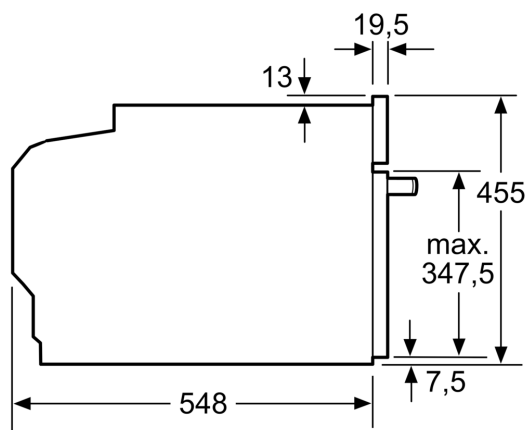

Kenmerken

Technische gegevens

Bijkomende functie: Combi-microgolfoven
 Soort besturing: Elektronisch
 Afmetingen van het toestel: 455 x 594 x 548 mm
 Afmetingen van het toestel met verpakking: 237.0 x 480 x 392.0 mm
 Lengte elektriciteitsnoer: 150.0 cm
 Nettogewicht: 35.8 kg
 Brutoweight: 38.1 kg
 EAN-code: 4242003658352
 Maximaal microgolf-vermogen: 900 W
 Aansluitvermogen: 3600 W
 Minimale smeltveiligheid: 16 A
 Spanning: 220-240 V
 Frequentie: 60; 50 Hz
 Type stekker: Schuko/Gardy-stekker met aarding
 Meegeleverde toebehoren: 1 x Combi rooster, 1 x Universele braadslede

Inhangrooster / Uittreksysteem:

Design:

- led-touch control (rood/wit)
- Bediening met draaiknop
- Afmetingen toestel (HxBxD): 455 x 594 x 548 mm
- Inbouwafmetingen (HxBxD): 450-455 x 560-568 x 550 mm
- Lengte aansluitkabel: 150 cm
- Voor afmetingen en inbouwmaten van dit apparaat aub de maatschetsen aanhouden
- We raden u aan om complementaire producten binnen iQ700 te kiezen om een optimale ontwerpcombinatie van uw inbouwtoestellen te verzekeren.

Toebehoren:

- 1 x Universele braadslede, 1 x Combi rooster

Afmetingen:

iQ700, Compacte oven met microgolffunctie, 60 x 45 cm, Inox CM636GBS1

Maattekeningen

Inbouw met één kookzone.

Wordt het compacte apparaat onder een kookzone ingebouwd, dan moet rekening gehouden worden met de volgende werkbladdikte (eventueel incl. onderconstructie).

Kookzone-type	min. werkbladdikte	
	opgebouwd	vlak
Inductiekookzone	42 mm	43 mm
Volledige oppervlak-inductiekookzone	52 mm	53 mm
gaskookplaat	32 mm	43 mm
elektrische kookplaat	32 mm	35 mm

Maattekeningen