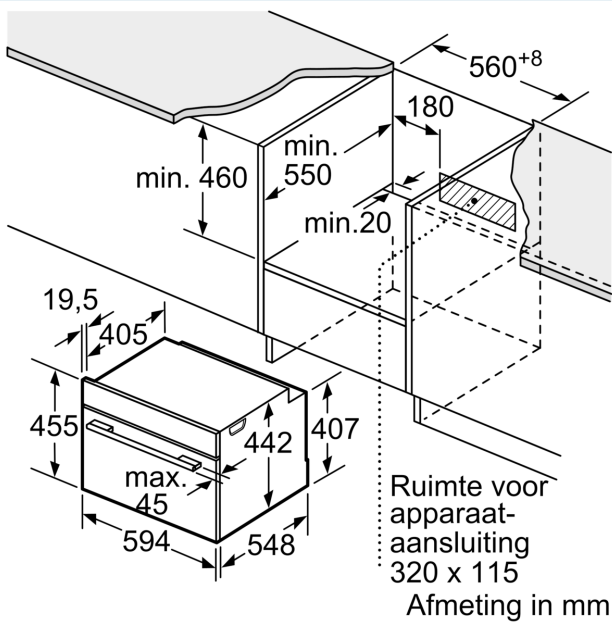

#### Technische informatie:

- Lengte aansluitkabel: 150 cm
- Totale aansluitwaarde: 3.6 kW
- Afmetingen toestel (HxBxD): 455 x 594 x 548 mm
- Inbouwafmetingen (HxBxD): 450-455 x 560-568 x 550 mm

iQ700, Compacte oven met  
microgolffunctie, 60 x 45 cm, Wit  
CM633GBW1

Maattekeningen

Inbouw met één kookzone.

Wordt het compacte apparaat onder een kookzone ingebouwd, dan moet rekening gehouden worden met de volgende werkbladdikte (eventueel incl. onderconstructie).

Kookzone-type	min. werkbladdikte	
	opgebouwd	vlak
Inductiekookzone	42 mm	43 mm
Volledige oppervlak-inductiekookzone	52 mm	53 mm
gaskookplaat	32 mm	43 mm
elektrische kookplaat	32 mm	35 mm

## Maattekeningen