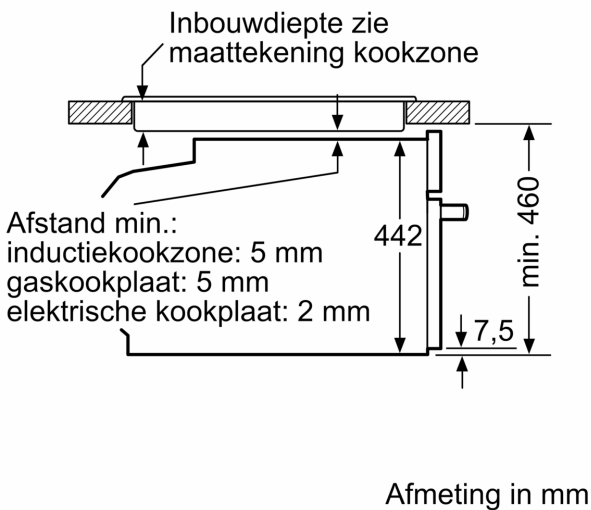

#### Technische informatie:

- Lengte aansluitkabel: 150 cm
- Totale aansluitwaarde: 3.6 kW
- Afmetingen toestel (HxBxD): 455 x 594 x 548 mm
- Inbouwafmetingen (HxBxD): 450-455 x 560-568 x 550 mm

iQ700, Compacte oven met  
microgolffunctie, 60 x 45 cm, Wit  
CM633GBW1

Maattekeningen

Inbouw met één kookzone.

Wordt het compacte apparaat onder een kookzone ingebouwd, dan moet rekening gehouden worden met de volgende werkbladdikte (eventueel incl. onderconstructie).

Kookzone-type	min. werkbladdikte	
	opgebouwd	vlak
Inductiekookzone	42 mm	43 mm
Volledige oppervlak-inductiekookzone	52 mm	53 mm
gaskookplaat	32 mm	43 mm
elektrische kookplaat	32 mm	35 mm

## Maattekeningen