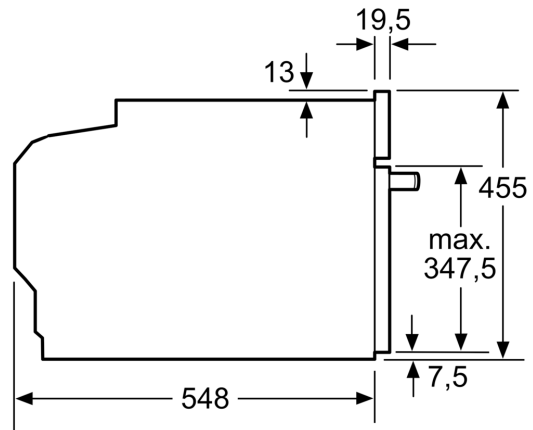

iQ700, Compacte oven met
microgolffunctie, 60 x 45 cm, Wit
CM633GBW1

Maattekeningen