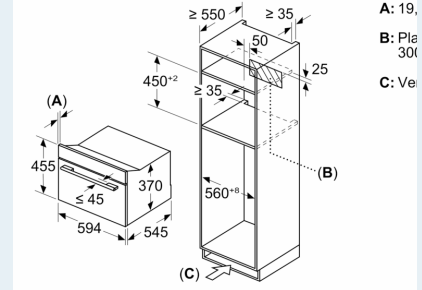

#### Afmetingen:

- Afmetingen toestel (HxBxD): 455 x 594 x 564 mm
- Inbouwafmetingen (HxBxD): 450-450 x 560-560 x 550 mm
- Voor afmetingen en inbouwmaten van dit apparaat aub de maatschetsen aanhouden

iQ700, Inbouw microgolfoven, 60  
x 45 cm, Zwart  
CE932GXB1

Maattekeningen

Afmeting in mm

- A: 19,5 mm
- B: ≤ 347,5 mm
- C: 7,5 mm

Afmeting in mm

- A: 19,5 mm
- B: Pla 300

Afmeting in mm

- A: 19,5 mm
- B: Pla 300
- C: Ve