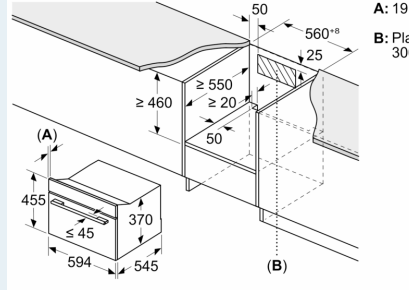

#### Afmetingen:

- Afmetingen toestel (HxBxD): 455 x 594 x 564 mm
- Inbouwafmetingen (HxBxD): 450-450 x 560-560 x 550 mm
- Voor afmetingen en inbouwmaten van dit apparaat aub de maatschetsen aanhouden

iQ700, Inbouw microgolfoven, 60  
x 45 cm, Zwart  
CE932GXB1

Maattekeningen

Afmeting in mm

- A: 19,5 mm
- B: ≤ 347,5 mm
- C: 7,5 mm

Afmeting in mm

- A: 19,5 mm
- B: Pla 300

Afmeting in mm

- A: 19,5 mm
- B: Pla 300
- C: Ve