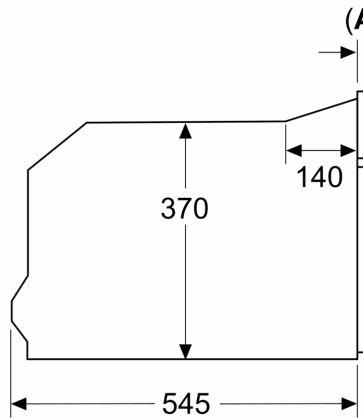

#### Technische informatie:

- Lengte aansluitkabel: 150 cm
- Totale aansluitwaarde: 3.1 kW
- Nominale spanning: 220 - 240 V
- Voor inbouw in een kolomkast

#### Afmetingen:

- Afmetingen toestel (HxBxD): 455 x 594 x 564 mm
- Inbouwafmetingen (HxBxD): 450-450 x 560-560 x 550 mm
- Voor afmetingen en inbouwmaten van dit apparaat aub de maatschetsen aanhouden

iQ700, Inbouw microgolfoven, 60  
x 45 cm, Zwart  
CE932GXB1

Maattekeningen

Afmeting in mm

- A: 19,5 mm
- B: ≤ 347,5 mm
- C: 7,5 mm

Afmeting in mm

- A: 19,5 mm
- B: Pla 300

Afmeting in mm

- A: 19,5 mm
- B: Pla 300
- C: Ve