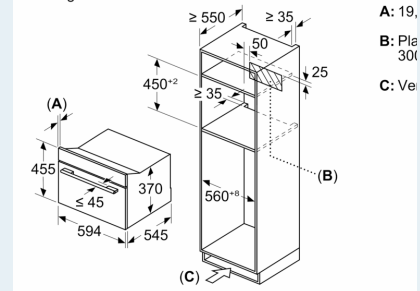

Afmetingen:

- Afmetingen toestel (HxBxD): 455 x 594 x 564 mm
- Inbouwafmetingen (HxBxD): 450-450 x 560-560 x 550 mm
- Voor afmetingen en inbouwmaten van dit apparaat aub de maatschetsen aanhouden

iQ700, Inbouw microgolfoven, 60
x 45 cm, Zwart
CE732GXB1

Maattekeningen

Afmeting in mm

A: 19,5 mm
B: ≤ 347,5 mm
C: 7,5 mm

Afmeting in mm

A: 19,5 mm
B: Pla
300

Afmeting in mm

A: 19,5 mm
B: Pla
300
C: Ve