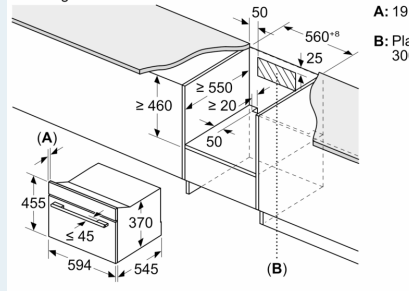

Afmetingen:

- Afmetingen toestel (HxBxD): 455 x 594 x 564 mm
- Inbouwafmetingen (HxBxD): 450-450 x 560-560 x 550 mm
- Voor afmetingen en inbouwmaten van dit apparaat aub de maatschetsen aanhouden

iQ700, Inbouw microgolfoven, 60
x 45 cm, Zwart
CE732GXB1

Maattekeningen

Afmeting in mm

A: 19,5 mm
B: ≤ 347,5 mm
C: 7,5 mm

Afmeting in mm

A: 19,5 mm
B: Pla
300

Afmeting in mm

A: 19,5 mm
B: Pla
300
C: Ve