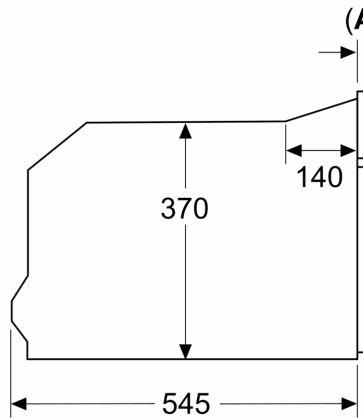

Toebehoren:

- 1 x rooster

Milieu / Zekerheid:

- Veiligheidsuitschakeling
- Start knop Deurcontactschakelaar
- Koelventilator

Technische informatie:

- Lengte aansluitkabel: 150 cm
- Totale aansluitwaarde: 3.1 kW
- Nominale spanning: 220 - 240 V
- Voor inbouw in een kolomkast

Afmetingen:

- Afmetingen toestel (HxBxD): 455 x 594 x 564 mm
- Inbouwafmetingen (HxBxD): 450-450 x 560-560 x 550 mm
- Voor afmetingen en inbouwmaten van dit apparaat aub de maatschetsen aanhouden

iQ700, Inbouw microgolfoven, 60
x 45 cm, Zwart
CE732GXB1

Maattekeningen

Afmeting in mm

A: 19,5 mm
B: ≤ 347,5 mm
C: 7,5 mm

Afmeting in mm

A: 19,5 mm
B: Pla
300

Afmeting in mm

A: 19,5 mm
B: Pla
300
C: Ve