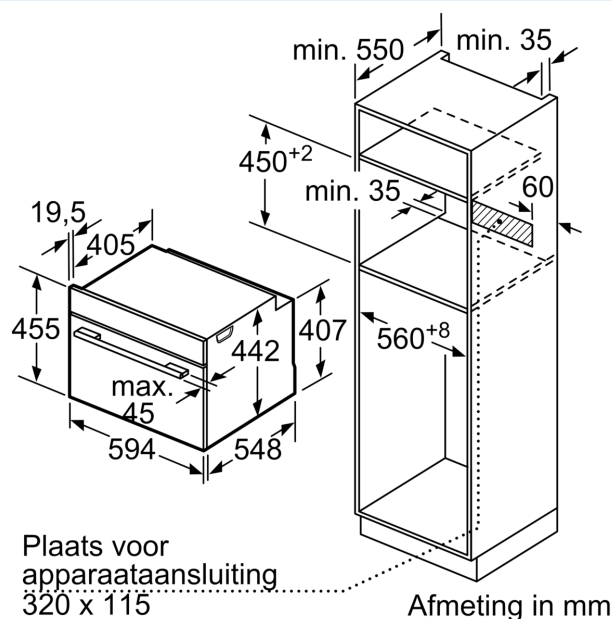

Kenmerken

Technische gegevens

Type stekker: Schuko/Gardy-stekker met aarding
 Frequentie: 50; 60 Hz
 Spanning: 220-240 V
 Minimale smeltveiligheid: 10 A
 Aansluitvermogen: 1750 W
 EAN-code: 4242003901144
 Lengte elektriciteitsnoer: 150.0 cm
 Nettogewicht: 21.3 kg
 Deurmateriaal: Glas
 Materiaal bedieningspaneel: glas
 Afmetingen inclusief verpakking hxbxd: 540 x 650 x 700 mm
 Afmetingen van het toestel: 455 x 594 x 548 mm
 Inbouwafmetingen: 450-455 x 560-568 x 550 mm
 Inbouw/vrijstaand: Inbouw
 Meegeleverde toebehoren: 1 x Stoomreservoir met gaatjes, formaat L, 1 x Stoomreservoir zonder gaatjes, formaat L, 1 x Spons

Technische informatie:

- Lengte aansluitkabel: 150 cm
- Nominale spanning: 220 - 240 V
- Totale aansluitwaarde: 1.75 kW

Afmetingen:

- Afmetingen toestel (HxBxD): 455 x 594 x 548 mm
- Inbouwafmetingen (HxBxD): 450-455 x 560-568 x 550 mm
- Voor afmetingen en inbouwmaten van dit apparaat aub de maatschetsen aanhouden

iQ700, Inbouw stoomoven, 60 x 45 cm, Zwart CD914GXB1

Maattekeningen

Inbouw met één kookzone.

Wordt het compacte apparaat onder een kookzone ingebouwd, dan moet rekening gehouden worden met de volgende werkbladdikte (eventueel incl. onderconstructie).

Kookzone-type	min. werkbladdikte	
	opgebouwd	vlak
Inductiekookzone	42 mm	43 mm
Volledige oppervlak-inductiekookzone	52 mm	53 mm
gaskookplaat	32 mm	43 mm
elektrische kookplaat	32 mm	35 mm