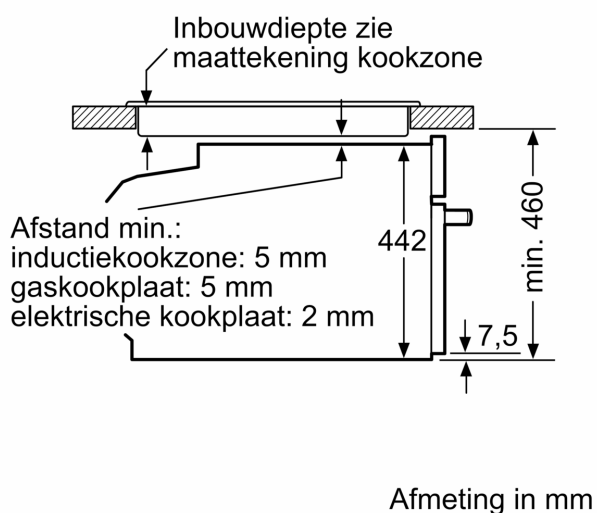

Kenmerken

Technische gegevens

Type stekker: Schuko/Gardy-stekker met aarding
 Frequentie: 50; 60 Hz
 Spanning: 220-240 V
 Minimale smeltveiligheid: 10 A
 Aansluitvermogen: 1750 W
 EAN-code: 4242003901144
 Lengte elektriciteitsnoer: 150.0 cm
 Nettogewicht: 21.3 kg
 Deurmateriaal: Glas
 Materiaal bedieningspaneel: glas
 Afmetingen inclusief verpakking hxbxd: 540 x 650 x 700 mm
 Afmetingen van het toestel: 455 x 594 x 548 mm
 Inbouwafmetingen: 450-455 x 560-568 x 550 mm
 Inbouw/vrijstaand: Inbouw
 Meegeleverde toebehoren: 1 x Stoomreservoir met gaatjes, formaat L, 1 x Stoomreservoir zonder gaatjes, formaat L, 1 x Spons

Technische informatie:

- Lengte aansluitkabel: 150 cm
- Nominale spanning: 220 - 240 V
- Totale aansluitwaarde: 1.75 kW

Afmetingen:

- Afmetingen toestel (HxBxD): 455 x 594 x 548 mm
- Inbouwafmetingen (HxBxD): 450-455 x 560-568 x 550 mm
- Voor afmetingen en inbouwmaten van dit apparaat aub de maatschetsen aanhouden

iQ700, Inbouw stoomoven, 60 x 45 cm, Zwart CD914GXB1

Maattekeningen

Inbouw met één kookzone.

Wordt het compacte apparaat onder een kookzone ingebouwd, dan moet rekening gehouden worden met de volgende werkbladdikte (eventueel incl. onderconstructie).

Kookzone-type	min. werkbladdikte	
	opgebouwd	vlak
Inductiekookzone	42 mm	43 mm
Volledige oppervlak-inductiekookzone	52 mm	53 mm
gaskookplaat	32 mm	43 mm
elektrische kookplaat	32 mm	35 mm