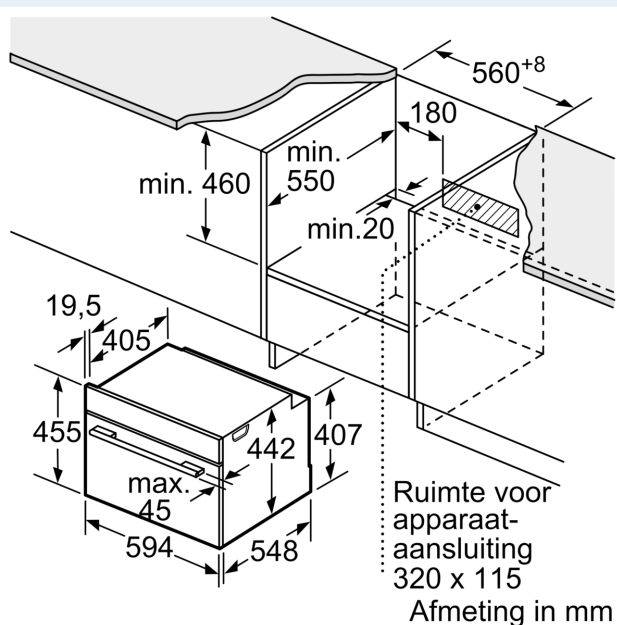

Kenmerken

Technische gegevens

Type stekker: Schuko/Gardy-stekker met aarding
 Frequentie: 50; 60 Hz
 Spanning: 220-240 V
 Minimale smeltveiligheid: 10 A
 Aansluitvermogen: 1750 W
 EAN-code: 4242003901144
 Lengte elektriciteitsnoer: 150.0 cm
 Nettogewicht: 21.3 kg
 Deurmateriaal: Glas
 Materiaal bedieningspaneel: glas
 Afmetingen inclusief verpakking hxbxd: 540 x 650 x 700 mm
 Afmetingen van het toestel: 455 x 594 x 548 mm
 Inbouwafmetingen: 450-455 x 560-568 x 550 mm
 Inbouw/vrijstaand: Inbouw
 Meegeleverde toebehoren: 1 x Stoomreservoir met gaatjes, formaat L, 1 x Stoomreservoir zonder gaatjes, formaat L, 1 x Spons

Technische informatie:

- Lengte aansluitkabel: 150 cm
- Nominale spanning: 220 - 240 V
- Totale aansluitwaarde: 1.75 kW

Afmetingen:

- Afmetingen toestel (HxBxD): 455 x 594 x 548 mm
- Inbouwafmetingen (HxBxD): 450-455 x 560-568 x 550 mm
- Voor afmetingen en inbouwmaten van dit apparaat aub de maatschetsen aanhouden

iQ700, Inbouw stoomoven, 60 x 45 cm, Zwart CD914GXB1

Maattekeningen

Inbouw met één kookzone.

Wordt het compacte apparaat onder een kookzone ingebouwd, dan moet rekening gehouden worden met de volgende werkbladdikte (eventueel incl. onderconstructie).

Kookzone-type	min. werkbladdikte	
	opgebouwd	vlak
Inductiekookzone	42 mm	43 mm
Volledige oppervlak-inductiekookzone	52 mm	53 mm
gaskookplaat	32 mm	43 mm
elektrische kookplaat	32 mm	35 mm