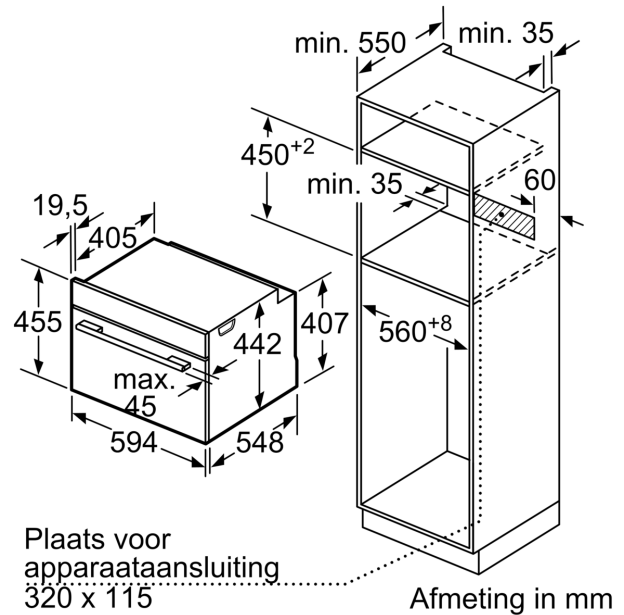

**iQ700, Inbouw stoomoven, 60 x 45 cm, Zwart
CD714GXB1**

Maattekeningen