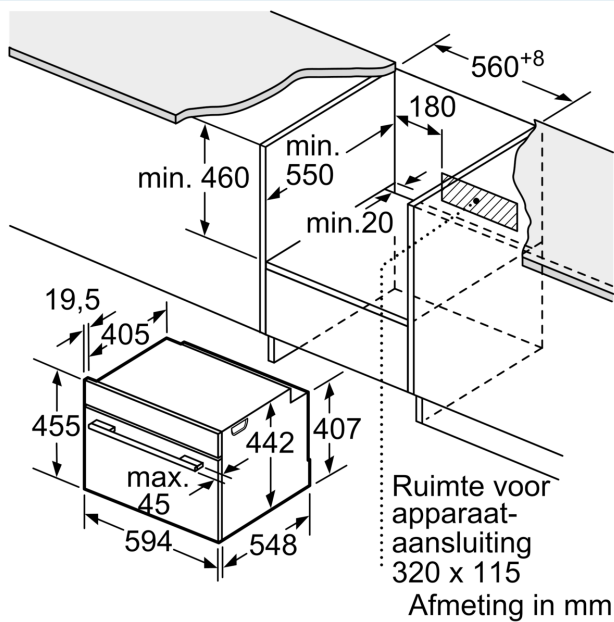

#### Technische informatie:

- Lengte aansluitkabel: 150 cm
- Nominale spanning: 220 - 240 V
- Totale aansluitwaarde: 1.75 kW

#### Afmetingen:

- Afmetingen toestel (HxBxD): 455 x 594 x 548 mm
- Inbouwafmetingen (HxBxD): 450-455 x 560-568 x 550 mm
- Voor afmetingen en inbouwmaten van dit apparaat aub de maatschetsen aanhouden

**iQ700, Inbouw stoomoven, 60 x 45 cm, Zwart  
CD714GXB1**

Maattekeningen

Inbouw met één kookzone.

Wordt het compacte apparaat onder een kookzone ingebouwd, dan moet rekening gehouden worden met de volgende werkbladdikte (eventueel incl. onderconstructie).

Kookzone-type	min. werkbladdikte	
	opgebouwd	vlak
Inductiekookzone	42 mm	43 mm
Volledige oppervlak-inductiekookzone	52 mm	53 mm
gaskookplaat	32 mm	43 mm
elektrische kookplaat	32 mm	35 mm