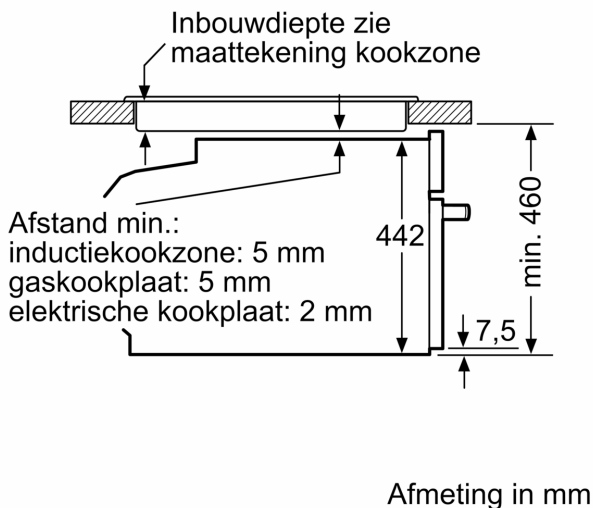

#### Technische gegevens

Type stekker: ..... Schuko/Gardy-stekker met aarding  
 Frequentie: ..... 50; 60 Hz  
 Spanning: ..... 220-240 V  
 Minimale smeltveiligheid: ..... 10 A  
 Aansluitvermogen: ..... 1750 W  
 EAN-code: ..... 4242003901021  
 Lengte elektriciteitsnoer: ..... 150.0 cm  
 Nettogewicht: ..... 22.5 kg  
 Deurmateriaal: ..... Glas  
 Materiaal bedieningspaneel: ..... glas  
 Afmetingen inclusief verpakking hxbxd: ..... 540 x 650 x 700 mm  
 Afmetingen van het toestel: ..... 455 x 594 x 548 mm  
 Inbouwafmetingen: ..... 450-455 x 560-568 x 550 mm  
 Inbouw/vrijstaand: ..... Inbouw  
 Meegeleverde toebehoren: 1 x Stoomreservoir met gaatjes, formaat L, 1 x Spons

#### Technische informatie:

- Lengte aansluitkabel: 150 cm
- Nominale spanning: 220 - 240 V
- Totale aansluitwaarde: 1.75 kW

#### Afmetingen:

- Afmetingen toestel (HxBxD): 455 x 594 x 548 mm
- Inbouwafmetingen (HxBxD): 450-455 x 560-568 x 550 mm
- Voor afmetingen en inbouwmaten van dit apparaat aub de maatschetsen aanhouden

**iQ700, Inbouw stoomoven, 60 x 45 cm, Zwart  
CD714GXB1**

Maattekeningen

Inbouw met één kookzone.

Wordt het compacte apparaat onder een kookzone ingebouwd, dan moet rekening gehouden worden met de volgende werkbladdikte (eventueel incl. onderconstructie).

Kookzone-type	min. werkbladdikte	
	opgebouwd	vlak
Inductiekookzone	42 mm	43 mm
Volledige oppervlak-inductiekookzone	52 mm	53 mm
gaskookplaat	32 mm	43 mm
elektrische kookplaat	32 mm	35 mm