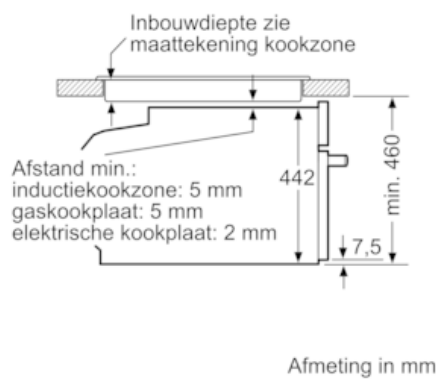

iQ700, Inbouw stoomoven, 60 x 45 cm, inox CD634GBS1

De compact stoomoven om heerlijke en gezonde gerechten, met een laag vetgehalte, klaar te maken.

Kenmerken

Technische gegevens

Frontkleur / -materiaal : inox
Uitvoering : Inbouw
Inbouwafmetingen : 450-455 x 560-568 x 550
Afmetingen inclusief verpakking hxbxd (mm) : 525 x 650 x 705
Materiaal bedieningspaneel : roestvrij staal
Deurmateriaal : Glas
Nettogewicht (kg) : 24,873
Keurmerken : CE, VDE
Lengte elektriciteitsnoer (cm) : 150
EAN-code : 4242003658338
Aansluitwaarde (W) : 1750
Minimale smeltveiligheid (A) : 10
Spanning (V) : 220-240
Frequentie (Hz) : 60; 50
Type stekker : Schuko-/Gardy. met aarding
Keurmerken : CE, VDE

Technische informatie:

- Lengte aansluitkabel: 150 cm
- Nominale spanning: 220 - 240 V
- Totale aansluitwaarde: 1.75 kW

Afmetingen:

- Afmetingen toestel (HxBxD): 455 x 594 x 548 mm
- Inbouwafmetingen (HxBxD): 450-455 x 560-568 x 550 mm
- Voor afmetingen en inbouwmaten van dit apparaat aub de maatschetsen aanhouden
- We raden u aan om complementaire producten binnen IQ700 te kiezen om een optimale ontwerpcombinatie van uw inbouwtoestellen te verzekeren.

iQ700, Inbouw stoomoven, 60 x 45 cm, inox CD634GBS1

Maattekeningen

Inbouw met één kookzone.

Wordt het compacte apparaat onder een kookzone ingebouwd, dan moet rekening gehouden worden met de volgende werkbladdikte (eventueel incl. onderconstructie).

Kookzone-type	min. werkbladdikte	
	opgebouwd	vlak
Inductiekookzone	42 mm	43 mm
Volledige oppervlak-inductiekookzone	52 mm	53 mm
gaskookplaat	32 mm	43 mm
elektrische kookplaat	32 mm	35 mm