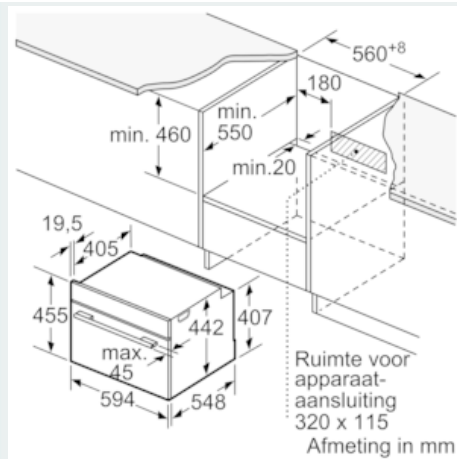

Technische informatie:

- Lengte aansluitkabel: 150 cm
- Nominale spanning: 220 - 240 V
- Totale aansluitwaarde: 1.75 kW

Afmetingen:

- Afmetingen toestel (HxBxD): 455 x 594 x 548 mm
- Inbouwafmetingen (HxBxD): 450-455 x 560-568 x 550 mm
- Voor afmetingen en inbouwmaten van dit apparaat aub de maatschetsen aanhouden
- We raden u aan om complementaire producten binnen IQ700 te kiezen om een optimale ontwerpcombinatie van uw inbouwtoestellen te verzekeren.

iQ700, Inbouw stoomoven, 60 x 45 cm, inox CD634GBS1

Maattekeningen

Inbouw met één kookzone.

Wordt het compacte apparaat onder een kookzone ingebouwd, dan moet rekening gehouden worden met de volgende werkbladdikte (eventueel incl. onderconstructie).

Kookzone-type	min. werkbladdikte	
	opgebouwd	vlak
Inductiekookzone	42 mm	43 mm
Volledige oppervlak-inductiekookzone	52 mm	53 mm
gaskookplaat	32 mm	43 mm
elektrische kookplaat	32 mm	35 mm