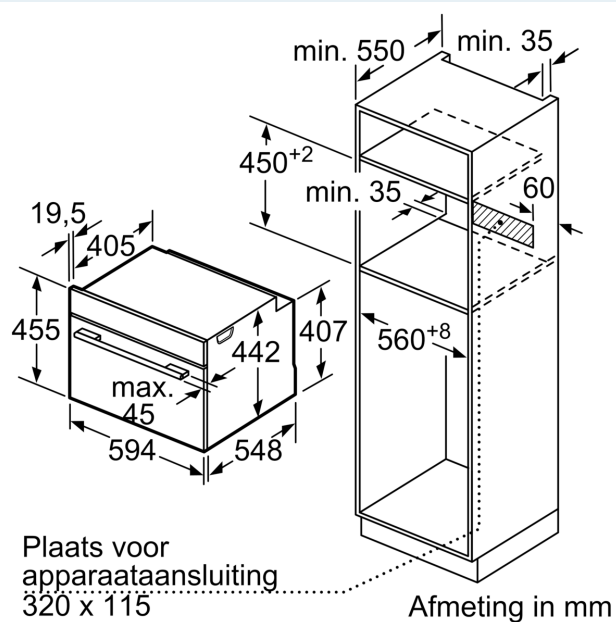

Kenmerken

Technische gegevens

Inbouw/vrijstaand:	Inbouw
Integreerbaar reinigingssysteem:	Pyrolyse + Hydrolyse
Inbouwfmetingen:	450-455 x 560-568 x 550 mm
Afmetingen van het toestel:	455 x 594 x 548 mm
Afmetingen inclusief verpakking hxbxd:	520 x 650 x 690 mm
Materiaal Bedieningspaneel:	roestvrij staal
Deurmateriaal:	Glas
Nettogewicht:	31.0 kg
Bruikbare inhoud:	47 l
Ovenfuncties:	4D warme lucht, Grootvlakgrill, Hetelucht Eco, Kleinvlakgrill, Boven- en onderwarmte, Conventionele verwarming eco, Pizzastand, Langzaam garen, Diepvriesspecial, Onderwarmte, Circulatiegrill, Voorverwarmen, Warmhouden
Temperatuurregeling:	Electronisch
Aantal interne verlichting:	1
Lengte elektriciteitsnoer:	150.0 cm
EAN-code:	4242003836514
Aantal ovenruimtes - (2010/30/EU):	1
Energieklasse:	A+: efficiënt
Energy consumption per cycle conventional (2010/30/EC):	0.73 kWh/cycle
Energy consumption per cycle forced air convection (2010/30/EC):	0.61 kWh/cycle
Energie-efficiëntie-index (2010/30/EU):	81.3 %
Aansluitvermogen:	2990 W
Minimale smeltveiligheid:	13 A
Spanning:	220-240 V
Frequentie:	50; 60 Hz
Type stekker:	Schuko/Gardy-stekker met aarding
Meegeleverde toebehoren:	1 x Combi rooster, 1 x Universele braadslede

Afmetingen:

- Afmetingen toestel (HxBxD): 455 x 594 x 548 mm
- Inbouwafmetingen (HxBxD): 450-455 x 560-568 x 550 mm
- Lengte aansluitkabel: 150 cm
- Totale aansluitwaarde: 2.99 kW

Toebehoren:

- 1 x Combi rooster, 1 x Universele braadslede

**iQ700, Compacte oven, 60 x 45 cm, Inox
CB675GBS3**

Maattekeningen

Inbouw met één kookzone.

Maattekeningen

Wordt het compacte apparaat onder een kookzone ingebouwd, dan moet rekening gehouden worden met de volgende werkbladdikte (eventueel incl. onderconstructie).

Kookzone-type	min. werkbladdikte	
	opgebouwd	vlak
Inductiekookzone	42 mm	43 mm
Volledige oppervlak-inductiekookzone	52 mm	53 mm
gaskookplaat	32 mm	43 mm
elektrische kookplaat	32 mm	35 mm