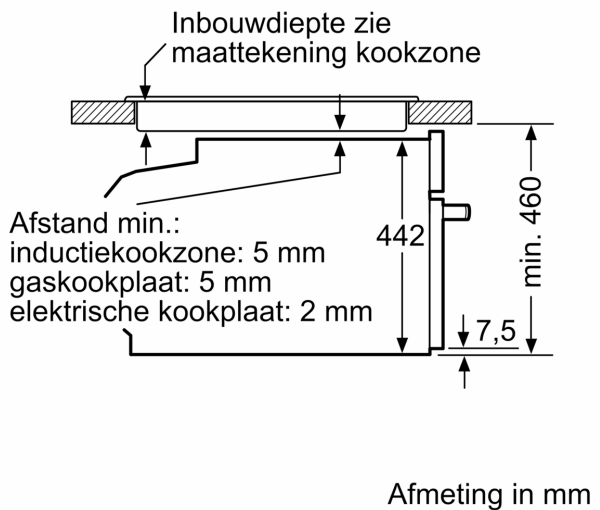

Afmetingen:

- Afmetingen toestel (HxBxD): 455 x 594 x 548 mm
- Inbouwafmetingen (HxBxD): 450-455 x 560-568 x 550 mm
- Lengte aansluitkabel: 150 cm
- Totale aansluitwaarde: 2.99 kW

Toebehoren:

- 1 x Combi rooster, 1 x Universele braadslede

**iQ700, Compacte oven, 60 x 45 cm, Inox
CB675GBS3**

Maattekeningen

Inbouw met één kookzone.

Maattekeningen

Wordt het compacte apparaat onder een kookzone ingebouwd, dan moet rekening gehouden worden met de volgende werkbladdikte (eventueel incl. onderconstructie).

Kookzone-type	min. werkbladdikte	
	opgebouwd	vlak
Inductiekookzone	42 mm	43 mm
Volledige oppervlak-inductiekookzone	52 mm	53 mm
gaskookplaat	32 mm	43 mm
elektrische kookplaat	32 mm	35 mm