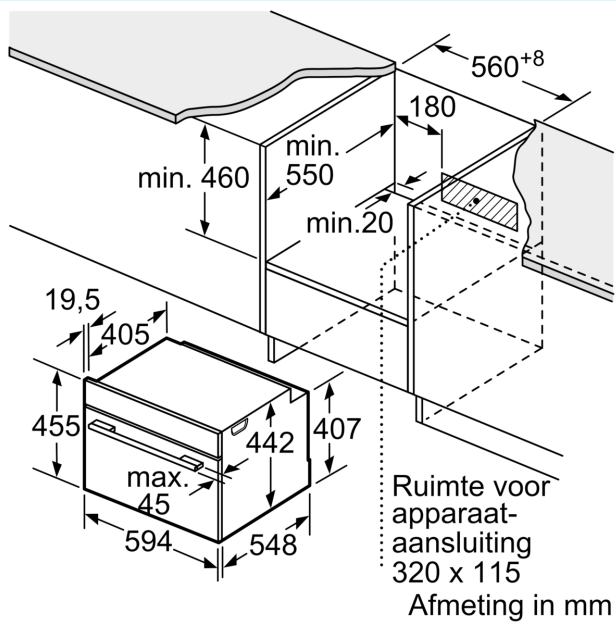

Afmetingen:

- Afmetingen toestel (HxBxD): 455 x 594 x 548 mm
- Inbouwafmetingen (HxBxD): 450-455 x 560-568 x 550 mm
- Lengte aansluitkabel: 150 cm
- Totale aansluitwaarde: 2.99 kW

Toebehoren:

- 1 x Combi rooster, 1 x Universele braadslede

**iQ700, Compacte oven, 60 x 45 cm, Inox
CB675GBS3**

Maattekeningen

Inbouw met één kookzone.

Maattekeningen

Wordt het compacte apparaat onder een kookzone ingebouwd, dan moet rekening gehouden worden met de volgende werkbladdikte (eventueel incl. onderconstructie).

Kookzone-type	min. werkbladdikte	
	opgebouwd	vlak
Inductiekookzone	42 mm	43 mm
Volledige oppervlak-inductiekookzone	52 mm	53 mm
gaskookplaat	32 mm	43 mm
elektrische kookplaat	32 mm	35 mm