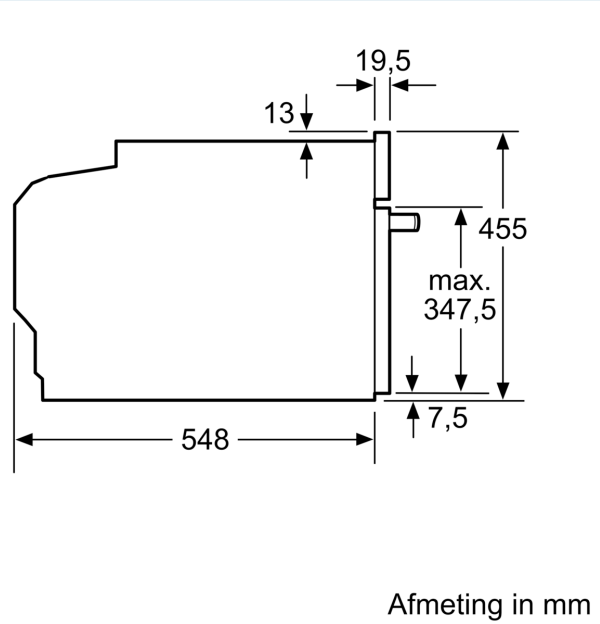

Afmetingen:

- Afmetingen toestel (HxBxD): 455 x 594 x 548 mm
- Inbouwafmetingen (HxBxD): 450-455 x 560-568 x 550 mm
- Lengte aansluitkabel: 150 cm
- Totale aansluitwaarde: 2.99 kW

Toebehoren:

- 1 x Combi rooster, 1 x Universele braadslede

**iQ700, Compacte oven, 60 x 45 cm, Inox
CB675GBS3**

Maattekeningen

Inbouw met één kookzone.

Maattekeningen

Wordt het compacte apparaat onder een kookzone ingebouwd, dan moet rekening gehouden worden met de volgende werkbladdikte (eventueel incl. onderconstructie).

Kookzone-type	min. werkbladdikte	
	opgebouwd	vlak
Inductiekookzone	42 mm	43 mm
Volledige oppervlak-inductiekookzone	52 mm	53 mm
gaskookplaat	32 mm	43 mm
elektrische kookplaat	32 mm	35 mm