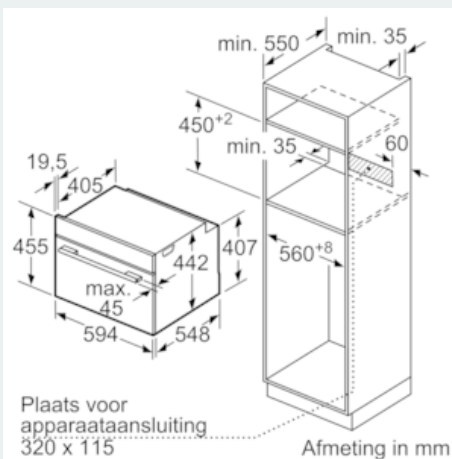

Inhangrooster / Uittreksysteem:

- Ovenruimte met inhangrooster - telescopisch uittreksysteem achteraf uit te rusten

Design:

- 2,8" TFT kleur- en tekstdisplay met touchControl toetsen
- Bediening met draaiknop
- Binnenruimte in Binnenruimte in antraciet email

Toebehoren:

- 1 x Combi rooster, 1 x Universele braadslede

Technische informatie:

- Lengte aansluitkabel: 150 cm
- Totale aansluitwaarde: 2.99 kW
- Afmetingen toestel (HxBxD): 455 x 594 x 548 mm
- Inbouwafmetingen (HxBxD): 450-455 x 560-568 x 550 mm

iQ700, Multifunctionele compact oven, inox CB635GBS1

Maattekeningen

Inbouw met één kookzone.

Afmeting in mm

Wordt het compacte apparaat onder een kookzone ingebouwd, dan moet rekening gehouden worden met de volgende werkbladdikte (eventueel incl. onderconstructie).

Kookzone-type	min. werkbladdikte	
	opgebouwd	vlak
Inductiekookzone	42 mm	43 mm
Volledige oppervlak-inductiekookzone	52 mm	53 mm
gaskookplaat	32 mm	43 mm
elektrische kookplaat	32 mm	35 mm