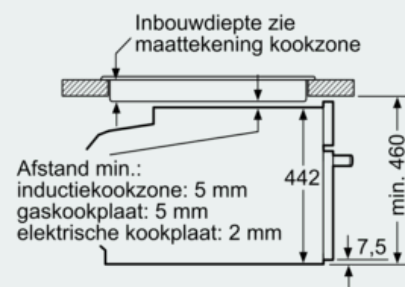

Inhangrooster / Uittreksysteem:

- Ovenruimte met inhangrooster - telescopisch uittreksysteem achteraf uit te rusten

Design:

- 2,8" TFT kleur- en tekstdisplay met touchControl toetsen
- Bediening met draaiknop
- Binnenruimte in Binnenruimte in antraciet email

Toebehoren:

- 1 x Combi rooster, 1 x Universele braadslede

Technische informatie:

- Lengte aansluitkabel: 150 cm
- Totale aansluitwaarde: 2.99 kW
- Afmetingen toestel (HxBxD): 455 x 594 x 548 mm
- Inbouwafmetingen (HxBxD): 450-455 x 560-568 x 550 mm

iQ700, Multifunctionele compact oven, inox CB635GBS1

Maattekeningen

Inbouw met één kookzone.

Afmeting in mm

Wordt het compacte apparaat onder een kookzone ingebouwd, dan moet rekening gehouden worden met de volgende werkbladdikte (eventueel incl. onderconstructie).

Kookzone-type	min. werkbladdikte	
	opgebouwd	vlak
Inductiekookzone	42 mm	43 mm
Volledige oppervlak-inductiekookzone	52 mm	53 mm
gaskookplaat	32 mm	43 mm
elektrische kookplaat	32 mm	35 mm