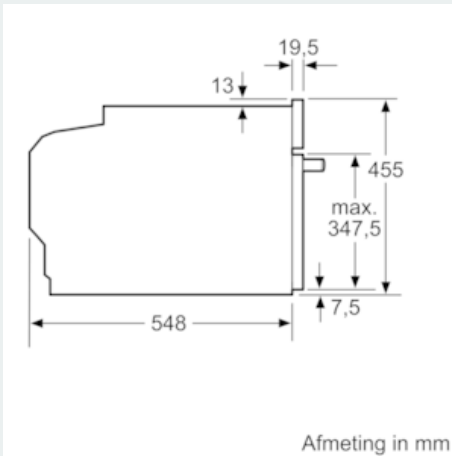

Kenmerken

Technische gegevens

Frontkleur / -materiaal : inox
 Uitvoering : Inbouw
 Integreerbaar reinigingssysteem : Nee
 Inbouwafmetingen : 450-455 x 560-568 x 550
 Afmetingen van het toestel (mm) : 455 x 594 x 548
 Afmetingen inclusief verpakking hxbxd (mm) : 520 x 710 x 650
 Materiaal bedieningspaneel : roestvrij staal
 Deurmateriaal : Glas
 Nettogewicht (kg) : 29,414
 Bruikbare inhoud : 47
 Ovenfuncties : , 4D hot air, Boven- en onderwarmte, Circulatiegrill, Deep-frozen food special, Grill kleine oppervlakte, Grootvlakgrill, hetelucht Eco, langzaam garen, Onderwarmte, Pizzastand, Voorverwarmen, Warmhouden
 Materiaal van de ovenruimte : Geëmailleerd
 Temperatuurregeling : Electronisch
 Aantal interne verlichting : 1
 Keurmerken : CE, VDE
 Lengte elektriciteitsnoer (cm) : 150
 EAN-code : 4242003672341
 Aantal ovenruimtes - (2010/30/EU) : 1
 Energie-efficiëntieklasse (2010/30/EG) : A+
 Energy consumption per cycle conventional (2010/30/EC) : 0,73
 Energy consumption per cycle forced air convection (2010/30/EC) : 0,61
 Energie-efficiëntie-index (2010/30/EU) : 81,3
 Aansluitwaarde (W) : 2990
 Minimale smeltveiligheid (A) : 13
 Spanning (V) : 220-240
 Frequentie (Hz) : 60; 50
 Type stekker : Schuko-/Gardy. met aarding

Toebehoren:

- 1 x Combi rooster, 1 x Universele braadslede

Technische informatie:

- Lengte aansluitkabel: 150 cm
- Totale aansluitwaarde: 2.99 kW
- Afmetingen toestel (HxBxD): 455 x 594 x 548 mm
- Inbouwafmetingen (HxBxD): 450-455 x 560-568 x 550 mm

iQ700, Multifunctionele compact oven, inox CB635GBS1

Maattekeningen

Inbouw met één kookzone.

Afmeting in mm

Wordt het compacte apparaat onder een kookzone ingebouwd, dan moet rekening gehouden worden met de volgende werkbladdikte (eventueel incl. onderconstructie).

Kookzone-type	min. werkbladdikte	
	opgebouwd	vlak
Inductiekookzone	42 mm	43 mm
Volledige oppervlak-inductiekookzone	52 mm	53 mm
gaskookplaat	32 mm	43 mm
elektrische kookplaat	32 mm	35 mm