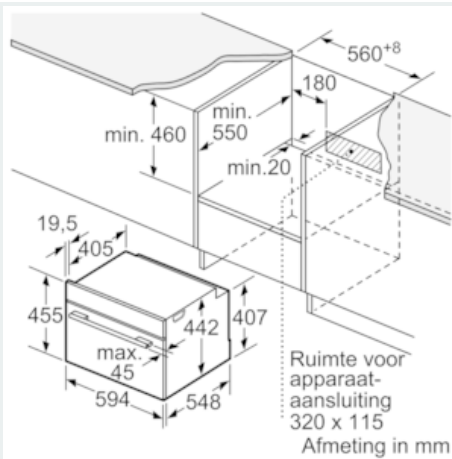

Inhangrooster / Uittreksysteem:

- Ovenruimte met inhangrooster - telescopisch uittreksysteem achteraf uit te rusten

Design:

- 2,8" TFT kleur- en tekstdisplay met touchControl toetsen
- Bediening met draaiknop
- Binnenruimte in Binnenruimte in antraciet email

Toebehoren:

- 1 x Combi rooster, 1 x Universele braadslede

Technische informatie:

- Lengte aansluitkabel: 150 cm
- Totale aansluitwaarde: 2.99 kW
- Afmetingen toestel (HxBxD): 455 x 594 x 548 mm
- Inbouwafmetingen (HxBxD): 450-455 x 560-568 x 550 mm

iQ700, Multifunctionele compact oven, inox CB635GBS1

Maattekeningen

Inbouw met één kookzone.

Afmeting in mm

Wordt het compacte apparaat onder een kookzone ingebouwd, dan moet rekening gehouden worden met de volgende werkbladdikte (eventueel incl. onderconstructie).

Kookzone-type	min. werkbladdikte	
	opgebouwd	vlak
Inductiekookzone	42 mm	43 mm
Volledige oppervlak-inductiekookzone	52 mm	53 mm
gaskookplaat	32 mm	43 mm
elektrische kookplaat	32 mm	35 mm