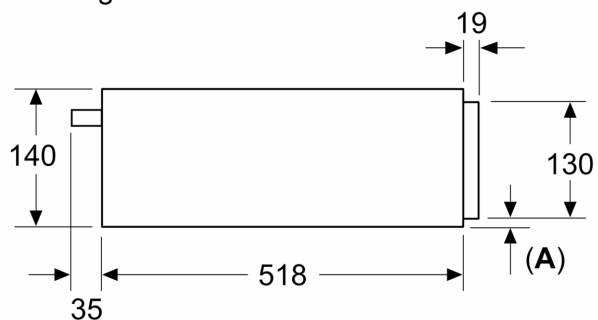

✓ Push&Pull – Lade zonder handgreep die u makkelijk kunt openen en sluiten.

Kenmerken

Technische gegevens

Inbouw/vrijstaand: Inbouw
Aantal couverts (diameter: 28 cm): 12
Maximum aantal espressokopjes: 64
Afmetingen van het toestel: 140 x 594 x 518 mm
Afmetingen inclusief verpakking hxbxd: 260 x 650 x 700 mm
Inbouwfmetingen: 140 x 560 x 550 mm
EAN-code: 4242003910276
Minimale smeltveiligheid: 10 A
Spanning: 220-240 V
Frequentie: 50; 60 Hz
Type stekker: Schuko/Gardy-stekker met aarding

Technische informatie:

- Lengte aansluitkabel: 175 cm
- Totale aansluitwaarde: 0.82 kW
- Nominale spanning: 220 - 240 V

Afmetingen:

- Afmetingen toestel (HxBxD): 140 x 594 x 518 mm
- Inbouwafmetingen (HxBxD): 140 x 560 - 568 x 550 mm
- In het geval van installatie onder het werkblad is de installatieaccessoire met onderdeelnr. 9001698838 nodig
- Voor afmetingen en inbouwmaten van dit apparaat aub de maatschetsen aanhouden
- met de verwarmingsfuncties: Langzaam garen, Warmhouden, plate warming, cup warming
- Touch bediening

**iQ700, Warmhoudlade, 60 x 14 cm, Zwart
BI910C1B1**

Maattekeningen

Afmeting in mm

A: 7,5 mm

Compacte bakovens met apparaathoogte 455 mm kunnen zonder tussenbodem boven de warmhoudlade worden ingebouwd

Afmeting in mm