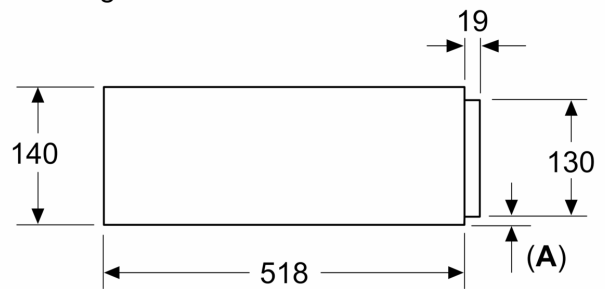

**Technische gegevens**

Inbouw/vrijstaand: ..... Inbouw  
Aantal couverts (diameter: 28 cm): ..... 14  
Maximum aantal espressokopjes: ..... 64  
Afmetingen van het toestel: ..... 140 x 594 x 518 mm  
Afmetingen inclusief verpakking hxbxd: ..... 260 x 650 x 700 mm  
Inbouwafmetingen: ..... 140 x 560 x 550 mm  
EAN-code: ..... 4242003900383

**Toebehoren:**

- 1 x M\*\*0219

**Technische informatie:**

**Afmetingen:**

- Afmetingen toestel (HxBxD): 140 x 594 x 518 mm
- Inbouwafmetingen (HxBxD): 140 x 560 - 568 x 550 mm
- In het geval van installatie onder het werkblad is de installatieaccessoire met onderdeelnr. 9001698838 nodig
- Voor afmetingen en inbouwmaten van dit apparaat aub de maatschetsen aanhouden

iQ700, Lade voor opslag, 60 x 14 cm, Zwart  
BI710E1B1

Maattekeningen

Afmeting in mm

Afmeting in mm

A: 7,5 mm

Compacte bakovens met apparaathoogte 455 mm kunnen zonder tussenbodem boven de warmhoudlade worden ingebouwd