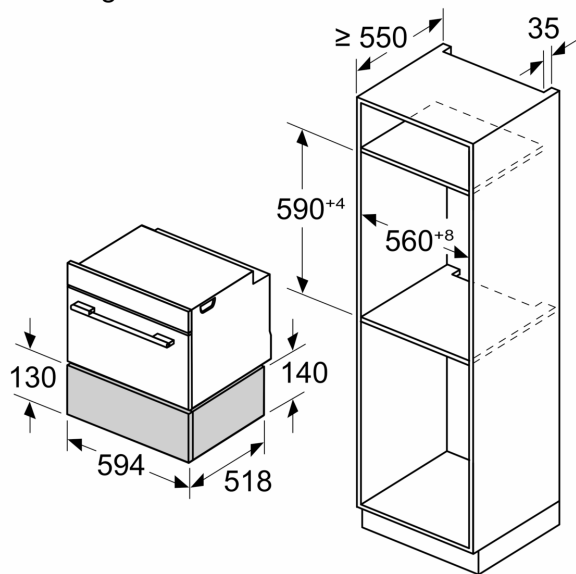

**Technische gegevens**

Inbouw/vrijstaand: ..... Inbouw  
Aantal couverts (diameter: 28 cm): ..... 14  
Maximum aantal espressokopjes: ..... 64  
Afmetingen van het toestel: ..... 140 x 594 x 518 mm  
Afmetingen inclusief verpakking hxbxd: ..... 260 x 650 x 700 mm  
Inbouwafmetingen: ..... 140 x 560 x 550 mm  
EAN-code: ..... 4242003900383

**iQ700, Lade voor opslag, 60 x 14  
cm, Zwart  
BI710E1B1**

Kenmerken

**Design:**

- Ovenruimte in edelstaal

**Comfort :**

- Inhoud: 20 l
- Belading tot 15 kg
- Max belading: 64 espressokopjes of 14 borden (26cm)
- Lade zonder handgreep (Push/Pull)

**Toebehoren:**

- 1 x M\*\*0219

**Technische informatie:**

**Afmetingen:**

- Afmetingen toestel (HxBxD): 140 x 594 x 518 mm
- Inbouwafmetingen (HxBxD): 140 x 560 - 568 x 550 mm
- In het geval van installatie onder het werkblad is de installatieaccessoire met onderdeelnr. 9001698838 nodig
- Voor afmetingen en inbouwmaten van dit apparaat aub de maatschetsen aanhouden

iQ700, Lade voor opslag, 60 x 14 cm, Zwart  
BI710E1B1

Maattekeningen

Afmeting in mm

Afmeting in mm

A: 7,5 mm

Compacte bakovens met apparaathoogte 455 mm kunnen zonder tussenbodem boven de warmhoudlade worden ingebouwd