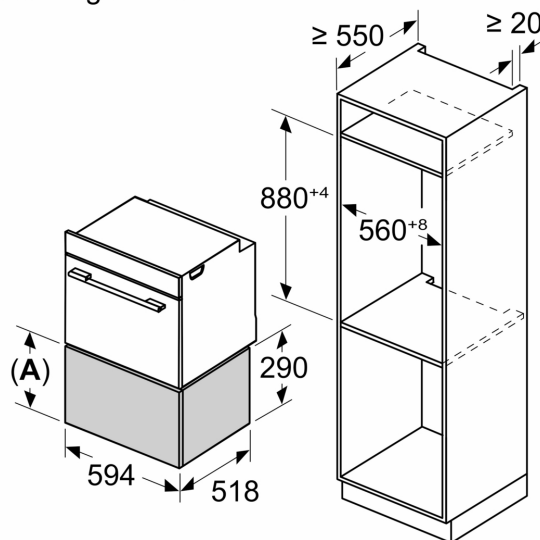

#### Technische gegevens

Inbouw/vrijstaand: ..... Inbouw  
Maximum aantal espressokopjes: ..... 192  
Afmetingen van het toestel (hxbxd): ..... 290x594x518 mm  
Afmetingen inclusief verpakking h x b x d: ..... 400x650x700 mm  
Inbouwafmetingen: ..... 290 x 560 x 550 mm  
EAN-code: ..... 4242003900369  
Minimale smeltveiligheid: ..... 10 A  
Spanning: ..... 220-240 V  
Frequentie: ..... 50; 60 Hz  
Type stekker: ..... Schuko/Gardy-stekker met aarding

#### Afmetingen:

- Afmetingen toestel (HxBxD): 290 x 594 x 518 mm
- Inbouwafmetingen (HxBxD): 290 x 560 - 568 x 550 mm
- Voor afmetingen en inbouwmaten van dit apparaat aub de maatschetsen aanhouden

**iQ700, Warmhoudlade, 60 x 29 cm, Zwart  
BI710D1B1**

Maattekeningen

Afmeting in mm

**A: 287,5 mm**  
Bakovens met apparaathoogte 595 mm kunnen zonder tussenbodem boven de warmhoudlade worden ingebouwd

Afmeting in mm

**A: 287,5 mm**