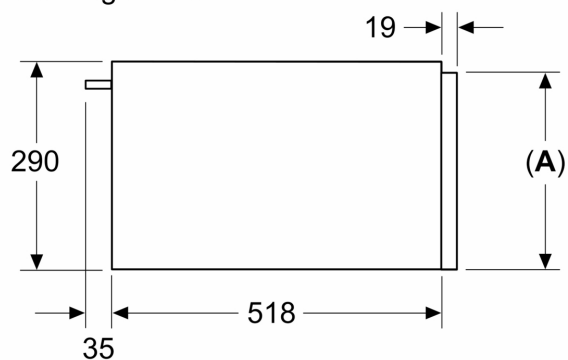

#### Technische informatie:

- Lengte aansluitkabel: 175 cm
- Totale aansluitwaarde: 0.82 kW
- Nominale spanning: 220 - 240 V

#### Afmetingen:

- Afmetingen toestel (HxBxD): 290 x 594 x 518 mm
- Inbouwafmetingen (HxBxD): 290 x 560 - 568 x 550 mm
- Voor afmetingen en inbouwmaten van dit apparaat aub de maatschetsen aanhouden

**iQ700, Warmhoudlade, 60 x 29 cm, Zwart  
BI710D1B1**

Maattekeningen

Afmeting in mm

**A: 287,5 mm**  
Bakovens met apparaathoogte 595 mm kunnen zonder tussenbodem boven de warmhoudlade worden ingebouwd

Afmeting in mm

**A: 287,5 mm**