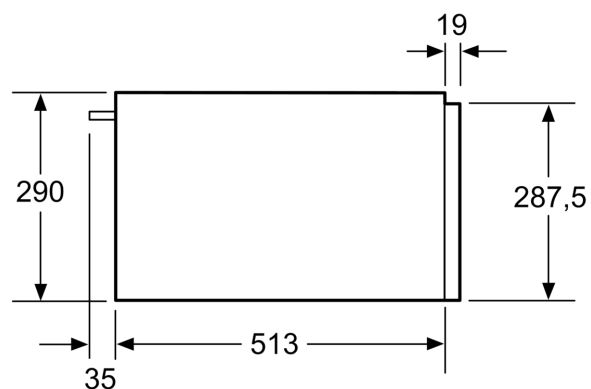

iQ700, Warmhoudlade, 60 x 29 cm, Zwart BI630DNS1

Optionele toebehoren

HZ6WCC0 :
HZG9AS00S Adapter

✓ Push&Pull – Lade zonder handgreep die u makkelijk kunt openen en sluiten.

Kenmerken

Technische gegevens

Inbouw/vrijstaand: Inbouw
Aantal couverts (diameter: 28 cm): 40
Maximum aantal espressokopjes: 192
Afmetingen van het toestel: 290 x 594 x 548 mm
Afmetingen inclusief verpakking hxbxd: 350 x 650 x 660 mm
Inbouwfmetingen: 290 x 560 x 550 mm
EAN-code: 4242003676615
Minimale smeltveiligheid: 10 A
Spanning: 220-240 V
Frequentie: 60; 50 Hz
Type stekker: Schuko/Gardy-stekker met aarding

iQ700, Warmhoudlade, 60 x 29 cm, Zwart BI630DNS1

Kenmerken

- Verwarmingsplaat uit hardglas
- 4 temperatuurvermogens: ca. 30°C - 80°C (glasoppervlaktetemperatuur)

Comfort :

- Belading tot 25 kg
- Max belading: 192 espressokopjes of 40 borden (26cm)

Technische informatie:

- Lengte aansluitkabel: 150 cm
- Afmetingen toestel (HxBxD): 290 x 594 x 548 mm
- Inbouwafmetingen (HxBxD): 290 x 560 - 568 x 550 mm

iQ700, Warmhoudlade, 60 x 29 cm, Zwart
BI630DNS1

Maattekeningen

Boven een warmhoudlade kunnen compacte bakovens met een apparaathoogte van 595 mm worden ingebouwd. Een tussenbodem is niet nodig.