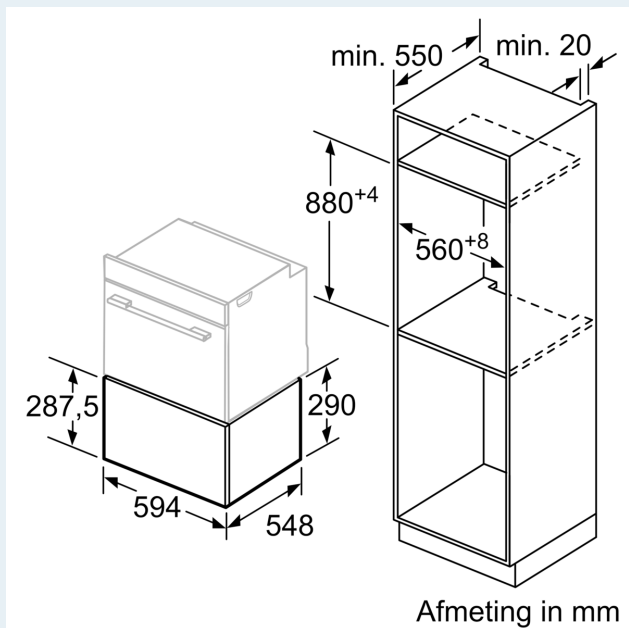

iQ700, Warmhoudlade, 60 x 29 cm, Zwart BI630DNS1

Optionele toebehoren

HZ6WCC0 :
HZG9AS00S Adapter

✓ Push&Pull – Lade zonder handgreep die u makkelijk kunt openen en sluiten.

Kenmerken

Technische gegevens

Inbouw/vrijstaand: Inbouw
Aantal couverts (diameter: 28 cm): 40
Maximum aantal espressokopjes: 192
Afmetingen van het toestel: 290 x 594 x 548 mm
Afmetingen inclusief verpakking hxbxd: 350 x 650 x 660 mm
Inbouwfmetingen: 290 x 560 x 550 mm
EAN-code: 4242003676615
Minimale smeltveiligheid: 10 A
Spanning: 220-240 V
Frequentie: 60; 50 Hz
Type stekker: Schuko/Gardy-stekker met aarding

iQ700, Warmhoudlade, 60 x 29 cm, Zwart BI630DNS1

Kenmerken

- Verwarmingsplaat uit hardglas
- 4 temperatuurvermogens: ca. 30°C - 80°C (glasoppervlaktetemperatuur)

Comfort :

- Belading tot 25 kg
- Max belading: 192 espressokopjes of 40 borden (26cm)

Technische informatie:

- Lengte aansluitkabel: 150 cm
- Afmetingen toestel (HxBxD): 290 x 594 x 548 mm
- Inbouwafmetingen (HxBxD): 290 x 560 - 568 x 550 mm

iQ700, Warmhoudlade, 60 x 29 cm, Zwart
BI630DNS1

Maattekeningen

Boven een warmhoudlade kunnen compacte bakovens met een apparaathoogte van 595 mm worden ingebouwd. Een tussenbodem is niet nodig.