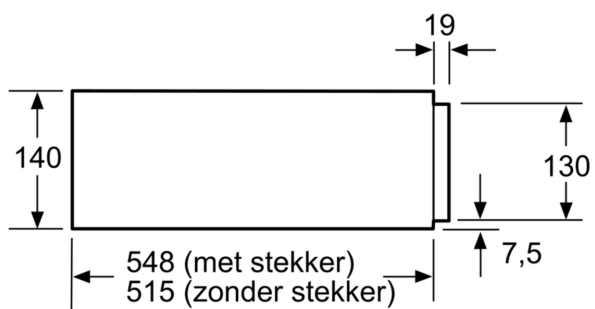

**iQ700, Warmhoudlade, 60 x 14 cm, Zwart
BI630CNS1**

Maattekeningen