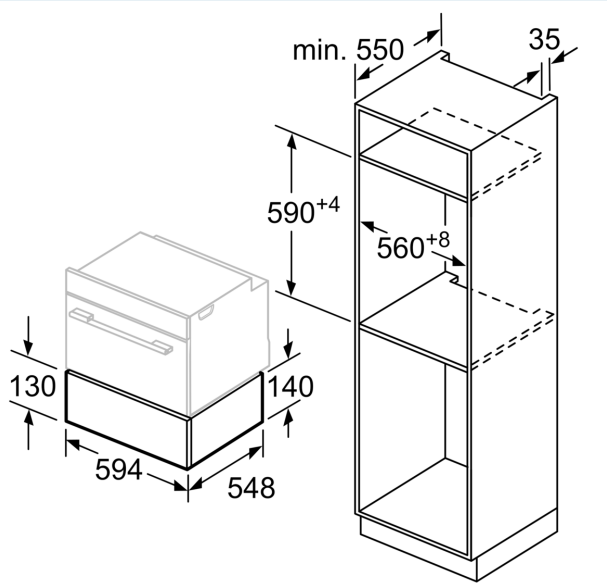

#### Technische gegevens

Inbouw/vrijstaand: ..... Inbouw  
Aantal couverts (diameter: 28 cm): ..... 12  
Maximum aantal espressokopjes: ..... 64  
Afmetingen van het toestel: ..... 140 x 594 x 548 mm  
Afmetingen inclusief verpakking hxbxd: ..... 210 x 660 x 660 mm  
Inbouwafmetingen: ..... 140 x 560 x 550 mm  
EAN-code: ..... 4242003676561  
Minimale smeltveiligheid: ..... 10 A  
Spanning: ..... 220-240 V  
Frequentie: ..... 60; 50 Hz  
Type stekker: ..... Schuko/Gardy-stekker met aarding

#### Afmetingen:

- Afmetingen toestel (HxBxD): 140 x 594 x 548 mm
- Lengte aansluitkabel: 150 cm
- Totale aansluitwaarde: 0.81 kW
- Nominale spanning: 220 - 240 V
- Voor afmetingen en inbouwmaten van dit apparaat aub de maatschetsen aanhouden

**iQ700, Warmhoudlade, 60 x 14 cm, Zwart  
BI630CNS1**

Maattekeningen

Boven een warmhoudlade kunnen compacte bakovens met een apparaathoogte van 455 mm ingebouwd worden. Een tussenbodem is niet nodig.

Afmeting in mm

Afmeting in mm