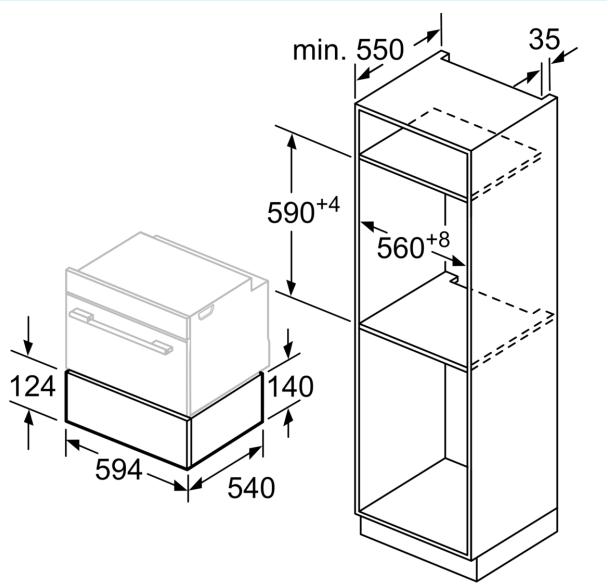

Boven een warmhoudlade kunnen compacte bakovens met een apparaathoogte van 455 mm ingebouwd worden. Een tussenbodem is niet nodig.

Afmeting in mm

Afmeting in mm