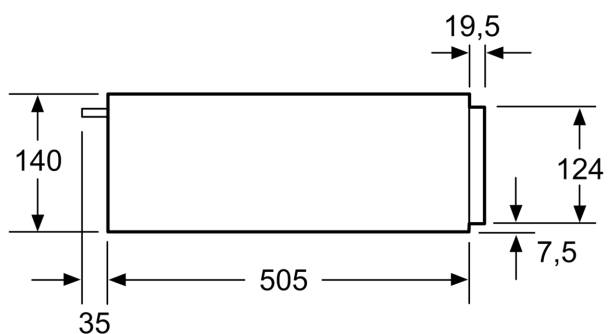

#### Technische gegevens

Uitvoering: ..... Inbouw  
Aantal couverts (diameter: 28 cm): ..... 14  
Maximum aantal espressokopjes: ..... 64  
Afmetingen van het toestel: ..... 140 x 594 x 540 mm  
Afmetingen inclusief verpakking hxbxd: ..... 210 x 660 x 660 mm  
Inbouwfmetingen: ..... 140 x 560 x 550 mm  
EAN-code: ..... 4242003803844  
Minimale smeltveiligheid: ..... 6 A  
Spanning: ..... 220-240 V  
Frequentie: ..... 60; 50 Hz  
Type stekker: ..... Schuko/Gardy-stekker met aarding

#### Afmetingen:

- Afmetingen toestel (HxBxD): 140 x 594 x 540 mm
- Lengte aansluitkabel: 150 cm
- Totale aansluitwaarde: 0.4 kW
- Nominale spanning: 220 - 240 V
- Voor afmetingen en inbouwmaten van dit apparaat aub de maatschetsen aanhouden

#### Toebehoren:

- 1 x M\*\*0219

**iQ500, Warmhoudlade, 60 x 14 cm, Zwart  
BI510CNR0**

Maattekeningen

Boven een warmhoudlade kunnen compacte bakovens met een apparaathoogte van 455 mm ingebouwd worden. Een tussenbodem is niet nodig.