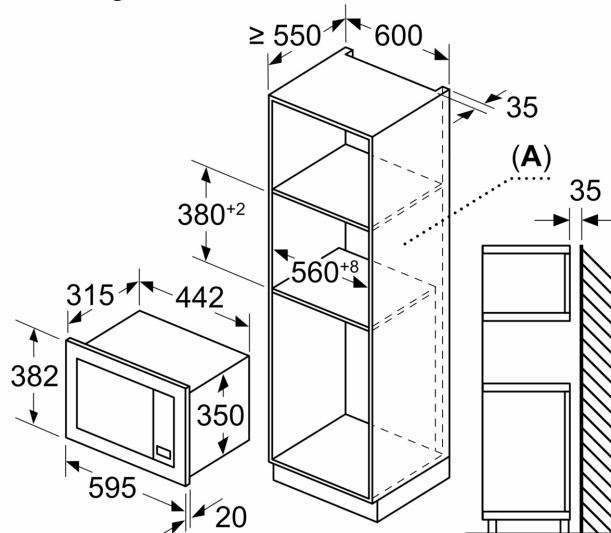

Type magnetron: Alleen magnetron
Soort besturing: Elektronisch
Afmetingen van het toestel (hxbxd): 382x595x335 mm
Afmetingen binnenruimte hxbxd: 180 x 280 x 300 mm
Lengte elektriciteitsnoer: 130.0 cm
Nettogewicht: 13.4 kg
Brutogewicht: 16.1 kg
EAN-code: 4242005291236
Maximaal magnetronvermogen: 800 W
Aansluitvermogen: 1270 W
Minimale smeltveiligheid: 10 A
Spanning: 220-230 V
Frequentie: 50 Hz
Type stekker: Schuko/Gardy-stekker met aarding

Afmetingen:

- Afmetingen toestel (HxBxD): 382 x 595 x 335 mm
- Inbouwafmetingen (HxBxD): 362-365 x 560-568 x 320 mm
- Voor afmetingen en inbouwmaten van dit apparaat aub de maatschetsen aanhouden

**Serie 2, Inbouw microgolfoven,
Zwart
BFL623MB3**

Afmeting in mm
Montage van een 20 l magnetron in
een wandkast

A: Overstek boven:
Nis 362: 6 mm
Nis 365: 3 mm
B: Overstek onder: 14 mm

Afmeting in mm
Montage van een 20 l magnetron in hoge kast

A: Overstek boven: 1 mm
B: Overstek onder: 1 mm

Afmeting in mm

A: Achterwand open

Afmeting in mm

A: Achterwand open