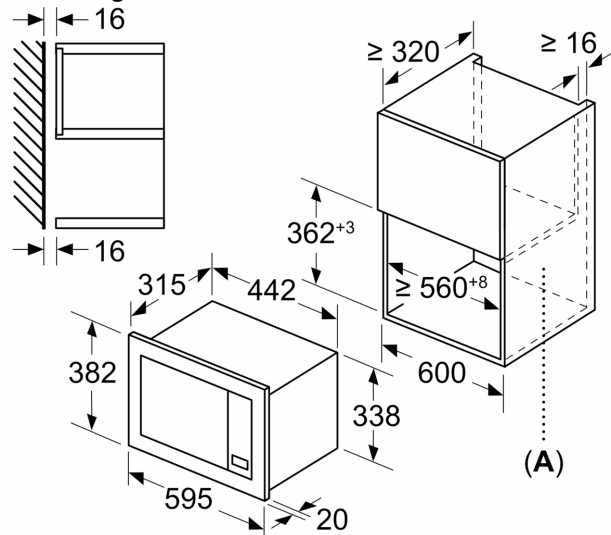

Type magnetron: Alleen magnetron
Soort besturing: Elektronisch
Afmetingen van het toestel (hxbxd): 382x595x335 mm
Afmetingen binnenruimte hxbxd: 180 x 280 x 300 mm
Lengte elektriciteitsnoer: 130.0 cm
Nettogewicht: 13.4 kg
Brutogewicht: 16.1 kg
EAN-code: 4242005291236
Maximaal magnetronvermogen: 800 W
Aansluitvermogen: 1270 W
Minimale smeltveiligheid: 10 A
Spanning: 220-230 V
Frequentie: 50 Hz
Type stekker: Schuko/Gardy-stekker met aarding

Afmetingen:

- Afmetingen toestel (HxBxD): 382 x 595 x 335 mm
- Inbouwafmetingen (HxBxD): 362-365 x 560-568 x 320 mm
- Voor afmetingen en inbouwmaten van dit apparaat aub de maatschetsen aanhouden

**Serie 2, Inbouw microgolfoven,
Zwart
BFL623MB3**

Afmeting in mm
Montage van een 20 l magnetron in
een wandkast

A: Overstek boven:
Nis 362: 6 mm
Nis 365: 3 mm
B: Overstek onder: 14 mm

Afmeting in mm
Montage van een 20 l magnetron in hoge kast

A: Overstek boven: 1 mm
B: Overstek onder: 1 mm

Afmeting in mm

A: Achterwand open

Afmeting in mm

A: Achterwand open