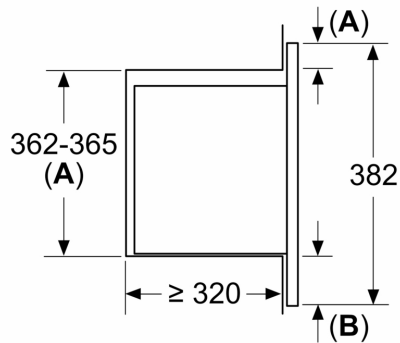

**Serie 2, Inbouw microgolfoven,
Zwart
BFL623MB3**

Afmeting in mm
Montage van een 20 l magnetron in
een wandkast