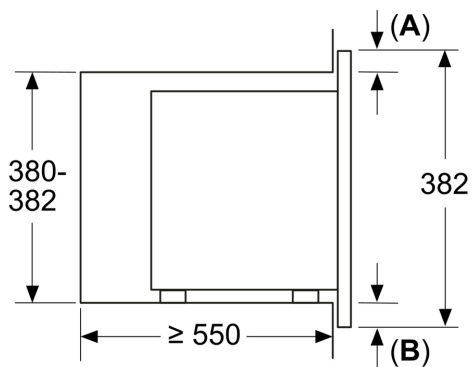

A: Overstek boven:
Nis 362: 6 mm
Nis 365: 3 mm
B: Overstek onder: 14 mm

Afmeting in mm
Montage van een 20 l magnetron in hoge kast