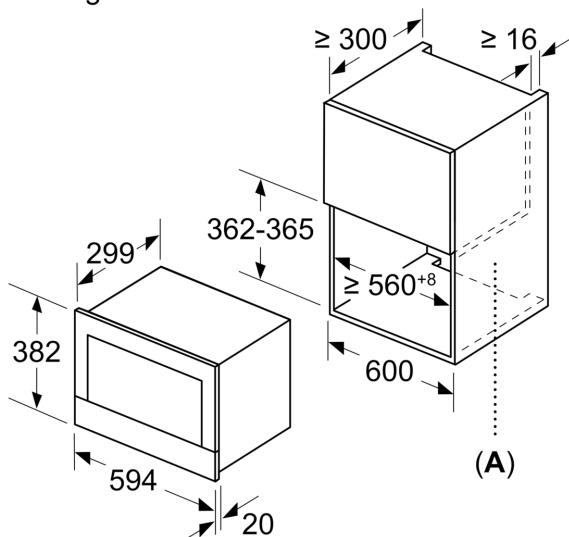

Design:

- led-touch control (rood/wit)
- Touch bediening
- Black Steel Design
- Bediening met draaiknop, touchControl bediening, Druktoetsen, Snelstarttoets

Afmetingen:

- Afmetingen toestel (HxBxD): 382 x 594 x 318 mm
- Inbouwafmetingen (HxBxD): 362-382 x 560-568 x 300 mm
- Lengte aansluitkabel: 150 cm
- Voor afmetingen en inbouwmaten van dit apparaat aub de maatschetsen aanhouden
- Inbouwapparaat voor hangkast van 60 cm breed (30cm diepte), Voor inbouw in een kolomkast
- Koelventilator

**iQ700, Inbouw microgolfoven,
Zwart
BF834RGB1**

Maattekeningen

Afmeting in mm

A: Achterwand open

Afmeting in mm

A: Overstek boven:

Nis 362: 6 mm

Nis 365: 3 mm

B: Overstek onder: 14 mm

Afmeting in mm