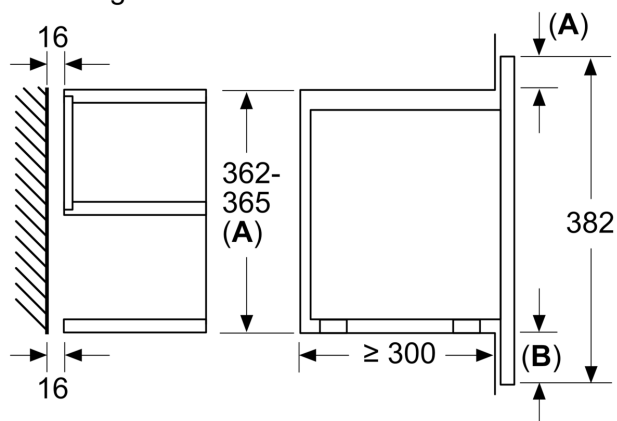

Kenmerken

Technische gegevens

Bijkomende functie:Enkel microgolfoven
 Soort besturing: Elektronisch
 Afmetingen van het toestel: 382 x 594 x 318 mm
 Afmetingen van het toestel met verpakking: ... 220 x 350 x 270 mm
 Lengte elektriciteitsnoer: 150.0 cm
 Nettogewicht: 16.6 kg
 Brutoweight: 18.8 kg
 EAN-code: 4242003788301
 Maximaal microgolf-vermogen:900 W
 Aansluitvermogen:1220 W
 Minimale smeltveiligheid: 10 A
 Spanning: 220-240 V
 Frequentie: 60; 50 Hz
 Type stekker:Schuko-/Gardy. met aarding

Design:

- led-touch control (rood/wit)
- Touch bediening
- Black Steel Design
- Bediening met draaiknop, touchControl bediening, Druktoetsen, Snelstarttoets

Afmetingen:

- Afmetingen toestel (HxBxD): 382 x 594 x 318 mm
- Inbouwafmetingen (HxBxD): 362-382 x 560-568 x 300 mm
- Lengte aansluitkabel: 150 cm
- Voor afmetingen en inbouwmaten van dit apparaat aub de maatschetsen aanhouden
- Inbouwapparaat voor hangkast van 60 cm breed (30cm diepte), Voor inbouw in een kolomkast
- Koelventilator

**iQ700, Inbouw microgolfoven,
Zwart
BF834RGB1**

Maattekeningen

Afmeting in mm

A: Achterwand open

Afmeting in mm

A: Overstek boven:

Nis 362: 6 mm

Nis 365: 3 mm

B: Overstek onder: 14 mm

Afmeting in mm