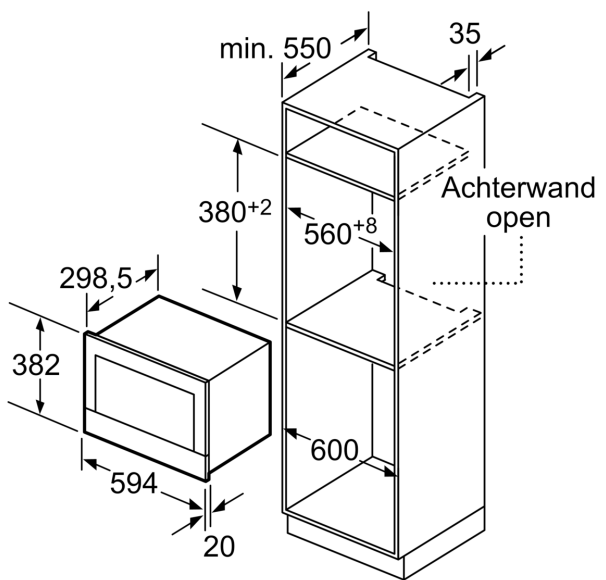

Design:

- led-touch control (rood/wit)
- Touch bediening
- Black Steel Design
- Bediening met draaiknop, touchControl bediening, Druktoetsen, Snelstarttoets

Afmetingen:

- Afmetingen toestel (HxBxD): 382 x 594 x 318 mm
- Inbouwafmetingen (HxBxD): 362-382 x 560-568 x 300 mm
- Lengte aansluitkabel: 150 cm
- Voor afmetingen en inbouwmaten van dit apparaat aub de maatschetsen aanhouden
- Inbouwapparaat voor hangkast van 60 cm breed (30cm diepte), Voor inbouw in een kolomkast
- Koelventilator

**iQ700, Inbouw microgolfoven,
Zwart
BF834RGB1**

Maattekeningen

Afmeting in mm

A: Achterwand open

Afmeting in mm

A: Overstek boven:

Nis 362: 6 mm

Nis 365: 3 mm

B: Overstek onder: 14 mm

Afmeting in mm