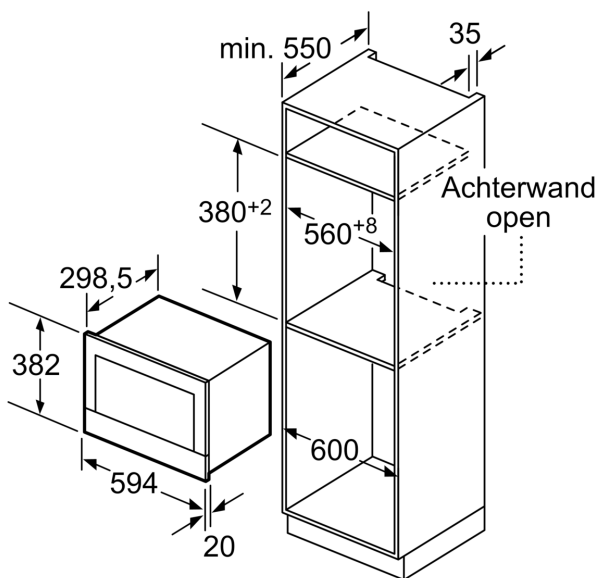

Technische informatie:

- Totale aansluitwaarde: 1.22 kW
- Nominale spanning: 220 - 240 V
- Inbouwapparaat voor hangkast van 60 cm breed (30cm diepte), Voor inbouw in een kolomkast

Afmetingen:

- Afmetingen toestel (HxBxD): 382 x 594 x 318 mm
- Inbouwafmetingen (HxBxD): 362-382 x 560-568 x 300 mm
- Voor afmetingen en inbouwmaten van dit apparaat aub de maatschetsen aanhouden

**iQ700, Inbouw microgolfoven,
Inox
BF634RGS1**

Maattekeningen

Afmeting in mm

A: Achterwand open

Afmeting in mm

A: Overstek boven:

Nis 362: 6 mm

Nis 365: 3 mm

B: Overstek onder: 14 mm

Afmeting in mm