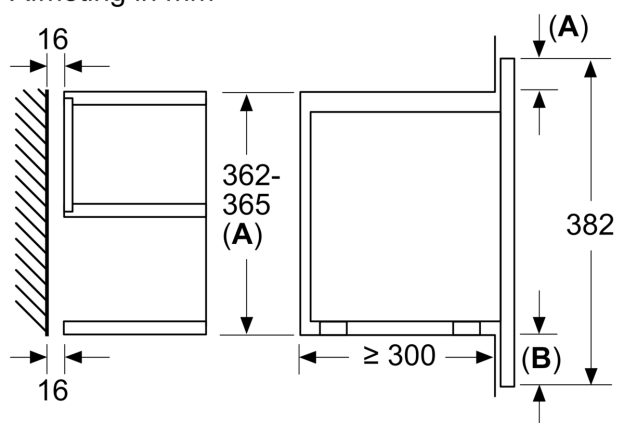

Technische informatie:

- Totale aansluitwaarde: 1.22 kW
- Nominale spanning: 220 - 240 V
- Inbouwapparaat voor hangkast van 60 cm breed (30cm diepte), Voor inbouw in een kolomkast

Afmetingen:

- Afmetingen toestel (HxBxD): 382 x 594 x 318 mm
- Inbouwafmetingen (HxBxD): 362-382 x 560-568 x 300 mm
- Voor afmetingen en inbouwmaten van dit apparaat aub de maatschetsen aanhouden

**iQ700, Inbouw microgolfoven,
Inox
BF634RGS1**

Maattekeningen

Afmeting in mm

A: Achterwand open

Afmeting in mm

A: Overstek boven:

Nis 362: 6 mm

Nis 365: 3 mm

B: Overstek onder: 14 mm

Afmeting in mm