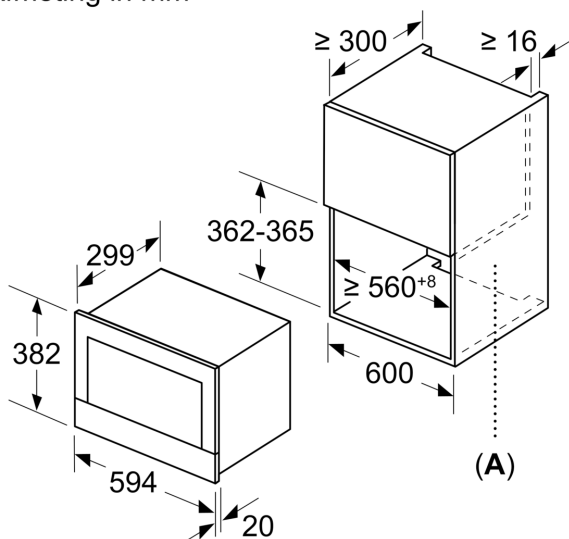

Technische informatie:

- Totale aansluitwaarde: 1.22 kW
- Nominale spanning: 220 - 240 V
- Inbouwapparaat voor hangkast van 60 cm breed (30cm diepte), Voor inbouw in een kolomkast

Afmetingen:

- Afmetingen toestel (HxBxD): 382 x 594 x 318 mm
- Inbouwafmetingen (HxBxD): 362-382 x 560-568 x 300 mm
- Voor afmetingen en inbouwmaten van dit apparaat aub de maatschetsen aanhouden

**iQ700, Inbouw microgolfoven,
Inox
BF634RGS1**

Maattekeningen

Afmeting in mm

A: Achterwand open

Afmeting in mm

A: Overstek boven:

Nis 362: 6 mm

Nis 365: 3 mm

B: Overstek onder: 14 mm

Afmeting in mm