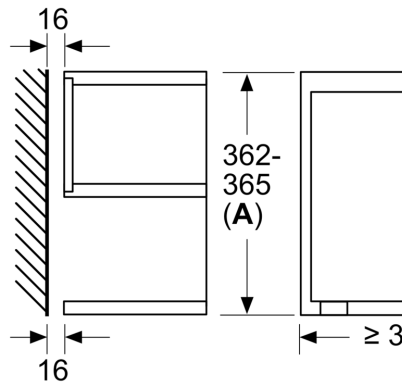

Kenmerken

Technische gegevens

Bijkomende functie:Enkel microgolfoven
 Soort besturing: Elektronisch
 Afmetingen van het toestel: 382 x 594 x 318 mm
 Afmetingen van het toestel met verpakking: ... 220 x 350 x 270 mm
 Lengte elektriciteitsnoer: 150.0 cm
 Nettogewicht: 17.1 kg
 Brutowicht: 18.9 kg
 EAN-code: 4242003676400
 Maximaal microgolf-vermogen:900 W
 Aansluitvermogen:1220 W
 Minimale smeltveiligheid: 10 A
 Spanning:220-240 V
 Frequentie: 50; 60 Hz
 Type stekker: Schuko/Gardy-stekker met aarding

Technische informatie:

- Totale aansluitwaarde: 1.22 kW
- Nominale spanning: 220 - 240 V
- Inbouwapparaat voor hangkast van 60 cm breed (30cm diepte), Voor inbouw in een kolomkast

Afmetingen:

- Afmetingen toestel (HxBxD): 382 x 594 x 318 mm
- Inbouwafmetingen (HxBxD): 362-382 x 560-568 x 300 mm
- Voor afmetingen en inbouwmaten van dit apparaat aub de maatschetsen aanhouden

iQ700, Inbouw microgolfoven,
Inox
BF634LGS1

Maattekeningen

Afmeting in mm

A: Achterwand open

Afmeting in mm

A: Overstek boven:

Nis 362: 6 mm

Nis 365: 3 mm

B: Overstek onder: 14 mm