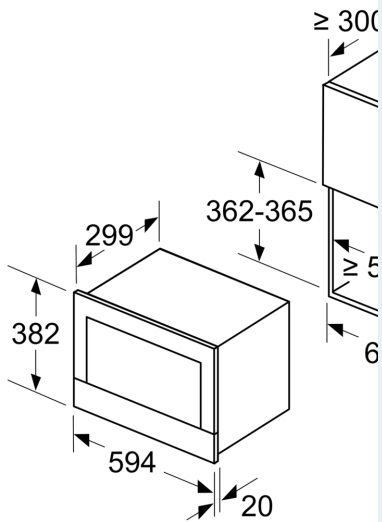

Kenmerken

Technische gegevens

Bijkomende functie:Enkel microgolfoven
 Soort besturing: Elektronisch
 Afmetingen van het toestel: 382 x 594 x 318 mm
 Afmetingen van het toestel met verpakking: ... 220 x 350 x 270 mm
 Lengte elektriciteitsnoer: 150.0 cm
 Nettogewicht: 17.1 kg
 Brutowicht: 18.9 kg
 EAN-code: 4242003676400
 Maximaal microgolf-vermogen:900 W
 Aansluitvermogen:1220 W
 Minimale smeltveiligheid: 10 A
 Spanning:220-240 V
 Frequentie: 50; 60 Hz
 Type stekker: Schuko/Gardy-stekker met aarding

Technische informatie:

- Totale aansluitwaarde: 1.22 kW
- Nominale spanning: 220 - 240 V
- Inbouwapparaat voor hangkast van 60 cm breed (30cm diepte), Voor inbouw in een kolomkast

Afmetingen:

- Afmetingen toestel (HxBxD): 382 x 594 x 318 mm
- Inbouwafmetingen (HxBxD): 362-382 x 560-568 x 300 mm
- Voor afmetingen en inbouwmaten van dit apparaat aub de maatschetsen aanhouden

iQ700, Inbouw microgolfoven,
Inox
BF634LGS1

Maattekeningen

Afmeting in mm

A: Achterwand open

Afmeting in mm

A: Overstek boven:

Nis 362: 6 mm

Nis 365: 3 mm

B: Overstek onder: 14 mm