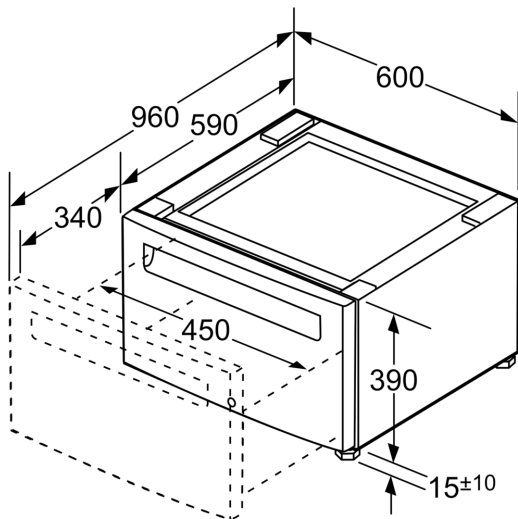

## Dryer platform with pull-out WTZPW20D

- Pedestal / platform with drawer for tumble dryers
- The pedestal increases the height of the appliance for convenient operation
- Includes a drawer for space-saving storage
- Dimensions: 400 x 600 x 570 mm
- Pirms pasūtīšanas, lūdzu, pārbaudiet detaļas saderību ar jūsu ierīci.

### Tehniskā informācija

Iepakotā produkta izmēri (XxYxZ): ..... 430 x 620 x 620 mm  
Neto svars: ..... 16.1 kg  
Bruto svars: ..... 19.8 kg  
EAN kods: ..... 4242005255047

---

## Dryer platform with pull-out WTZPW20D

Izmēri collās (mm)

Izmēri collās

Izmēri (mm)