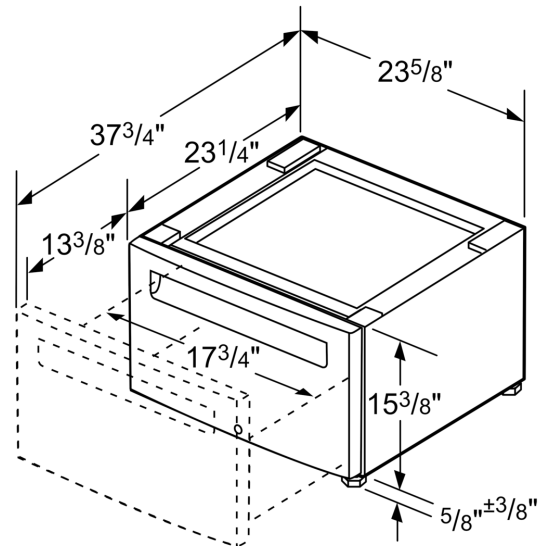

## Dryer platform with pull-out WTZPW20D

- Pedestal / platform with drawer for tumble dryers
- The pedestal increases the height of the appliance for convenient operation
- Includes a drawer for space-saving storage
- Dimensions: 400 x 600 x 570 mm
- Pirms pasūtīšanas, lūdzu, pārbaudiet detaļas saderību ar jūsu ierīci.

### Tehniskā informācija

Iepakotā produkta izmēri (XxYxZ): ..... 430 x 620 x 620 mm  
Neto svars: ..... 16.1 kg  
Bruto svars: ..... 19.8 kg  
EAN kods: ..... 4242005255047

---

## Dryer platform with pull-out WTZPW20D

Izmēri collās (mm)

Izmēri collās

Izmēri (mm)