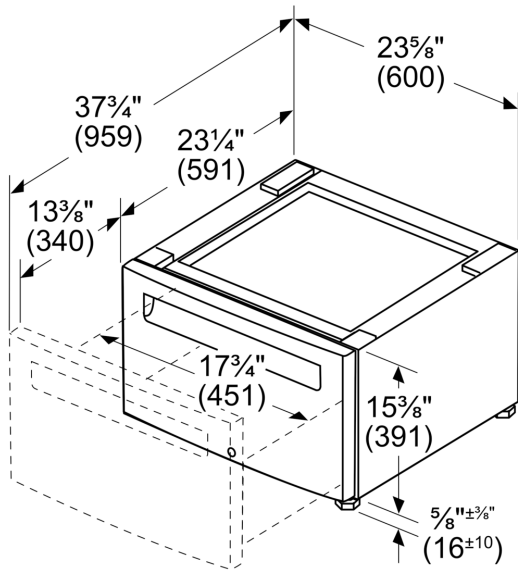

## Dryer platform with pull-out WTZPW20D

- Pedestal / platform with drawer for tumble dryers
- The pedestal increases the height of the appliance for convenient operation
- Includes a drawer for space-saving storage
- Dimensions: 400 x 600 x 570 mm
- Pirms pasūtīšanas, lūdzu, pārbaudiet detaļas saderību ar jūsu ierīci.

### Tehniskā informācija

Iepakotā produkta izmēri (XxYxZ): ..... 430 x 620 x 620 mm  
Neto svars: ..... 16.1 kg  
Bruto svars: ..... 19.8 kg  
EAN kods: ..... 4242005255047

---

## Dryer platform with pull-out WTZPW20D

Izmēri collās (mm)

Izmēri collās

Izmēri (mm)