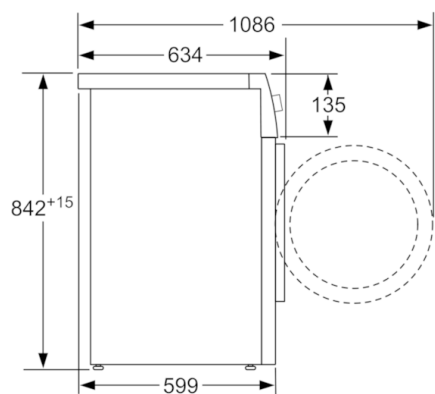

HomeProfessional Veļas žāvētājs

**Kondensācijas tipa veļas žāvētājs ar
siltumsūkni**
WTY87859SN

Izmēri mm