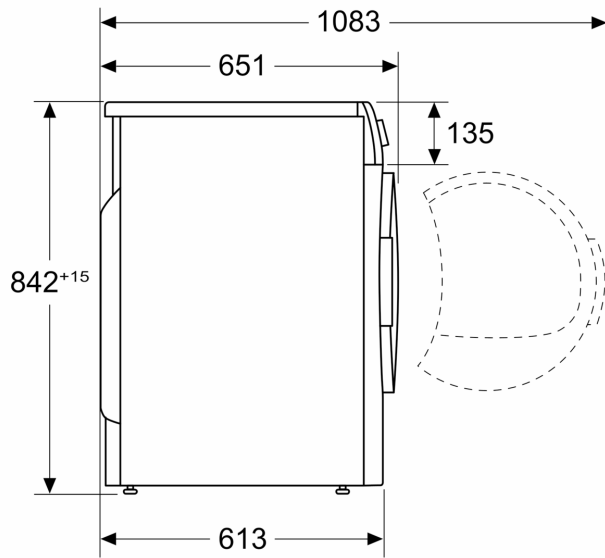

Tehniskā informācija

Iebūvēts / Brīvi stāvošs: Brīvi stāvošais
 Noņemama virsma: Nē
 Durvju eņģe: Labajā pusē atgriezēnis
 Strāvas vada garums: 145.0 cm
 Produkta izmēri: 842 x 598 x 613 mm
 Neto svars: 59.4 kg
 Fluorētas siltumnīcefekta gāzes: Nē
 Aukstumnesēja veids: R290
 Hermētiski noblīvēts aprīkojums: Jā
 EAN kods: 4242005174089
 Savienojuma jauda: 600 W
 Drošinātāju aizsardzība: 10 A
 Spriegums: 220-240 V
 Frekvence: 50 Hz
 Iekraušanas ietilpība: 9.0 kg
 Energoefektivitātes klase: A+++
 Standarta kokvilnas programmas energopatēriņš pilnā noslodzē -
 NEW (2010/30/EC): 1.61 kWh
 Programmas laiks standarta kokvilnas programmai pilnā noslodzē 215 min
 Standarta kokvilnas programmas energopatēriņš daļējā noslodzē -
 NEW (2010/30/EC): 0.90 kWh
 Programmas laiks standarta kokvilnas programmai daļējā noslodzē 32 min
 Svērtais energopatēriņš gadā - NEW (2010/30/EC): 193.0 kWh/annum
 Svērtais programmas laiks: 168 min
 Standarta kokvilnas programmas vidējā kondensācijas efektivitāte pilnā noslodzē (%): 88 %
 Standarta kokvilnas programmas vidējā kondensācijas efektivitāte daļējā noslodzē (%): 88 %
 Svērtā kondensācijas efektivitāte (%): 88 %

**HomeProfessional, Siltumsūkņa tipa
veļas žāvētājs, 9 kg
WTX8HEL9SN**

Izmēri mm

Izmēri mm