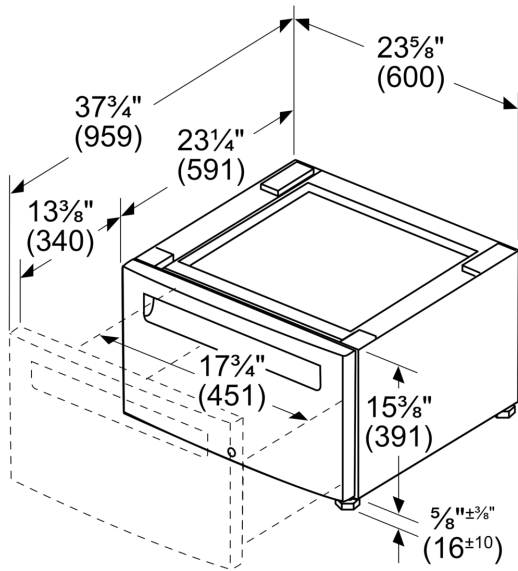

Washer platform with pull-out WMZPW20W

- Pedestal / platform with drawer for washing machines
- The pedestal increases the height of the appliance for convenient operation
- Includes a drawer for space-saving storage
- Dimensions: 400 x 600 x 570 mm
- Pirms pasūtīšanas, lūdzu, pārbaudiet detaļas saderību ar jūsu ierīci.

Tehniskā informācija

Iepakotā produkta izmēri (XxYxZ): 430 x 620 x 620 mm
EAN kods: 4242005255054

Washer platform with pull-out WMZPW20W

Izmēri collās (mm)

Izmēri collās

Izmēri (mm)