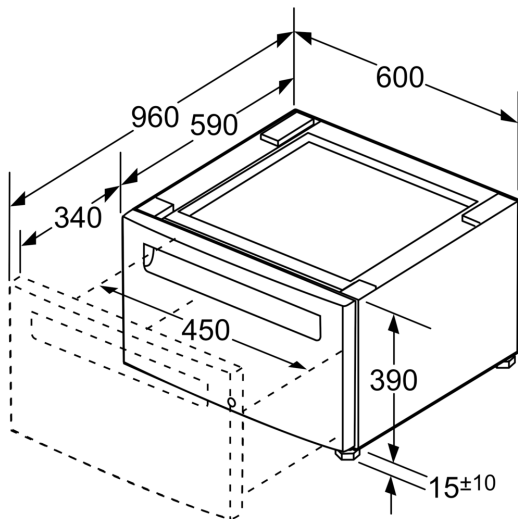

Washer platform with pull-out WMZPW20W

- Pedestal / platform with drawer for washing machines
- The pedestal increases the height of the appliance for convenient operation
- Includes a drawer for space-saving storage
- Dimensions: 400 x 600 x 570 mm
- Pirms pasūtīšanas, lūdzu, pārbaudiet detaļas saderību ar jūsu ierīci.

Tehniskā informācija

Iepakotā produkta izmēri (XxYxZ): 430 x 620 x 620 mm
EAN kods: 4242005255054

Washer platform with pull-out WMZPW20W

Izmēri collās (mm)

Izmēri collās

Izmēri (mm)