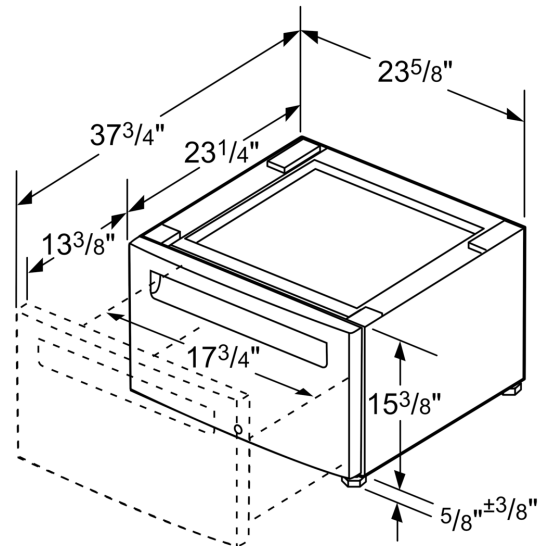

Washer platform with pull-out WMZPW20W

- Pedestal / platform with drawer for washing machines
- The pedestal increases the height of the appliance for convenient operation
- Includes a drawer for space-saving storage
- Dimensions: 400 x 600 x 570 mm
- Pirms pasūtīšanas, lūdzu, pārbaudiet detaļas saderību ar jūsu ierīci.

Tehniskā informācija

Iepakotā produkta izmēri (XxYxZ): 430 x 620 x 620 mm
EAN kods: 4242005255054

Washer platform with pull-out WMZPW20W

Izmēri collās (mm)

Izmēri collās

Izmēri (mm)