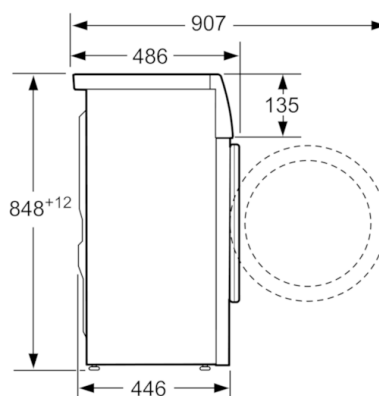

**Tehniskā informācija**

Iebūvēts / Brīvi stāvošs :	Atsevišķi stāvošs
Augstums ar darba virsmu (mm) :	848
Produkta izmēri (mm) :	848 x 598 x 446
Neto svars (kg) :	63,951
Pieslēguma jauda (W) :	2300
Strāva (A) :	10
Spriegums (V) :	220-240
Frekvence (Hz) :	50
Apstiprinoši sertifikāti :	CE, UA, Ukraine grounding sign, VDE
Strāvas vada garums (cm) :	175
Mazgāšanas klase :	A
Durvju eņģe :	pa kreisi
Riteņi :	Nē
EAN kods :	4242002805436
Nominālā ietilpība, izteikta kilogramos, standarta kokvilnas programmai - (2010/30/EC) :	6,0
Energoefektivitātes klase (2010/30/EC) :	A+++
Novērtētais enerģijas patēriņš gadā (kWh/annum) - (2010/30/EC) :	153,00
Energopatēriņš izslēgtajā režīmā (W) - NEW (2010/30/EC) :	0,16
Energopatēriņš ieslēgtajā režīmā - NEW (2010/30/EC) :	1,45
Novērtētais ūdens patēriņš gadā (l/annum) (2010/30/EC) :	10120
Centrifūgas žāvēšanas klase :	C
Maksimālais griešanās ātrums (rpm) (2010/30/EC) :	1200
programmas laiks kokvilnas izstrādājumu standarta mazgāšanas programmā 40°C temperatūrā daļējā noslodzē :	270
programmas laiks kokvilnas izstrādājumu standarta mazgāšanas programmā 60°C temperatūrā pilnā noslodzē :	270
Programmas laiks kokvilnas izstrādājumu standarta mazgāšanas programmā 60°C temperatūrā daļējā noslodzē :	270
Trokšņa līmenis mazgājot (dB) :	56
Trokšņa līmenis centrifūgas darbības laikā (dB) :	73
Uzstādīšanas veids :	Korpusu

#### Instalācija

- 32 cm ielādes lūka, 165° durvju atvēršanas leņķis

**Serie | 6, Veļas mašina, Slimline, 6 kg, 1200  
apgriezieni minūtē  
WLK24261BY**

Izmēri (mm)

Izmēri (mm)