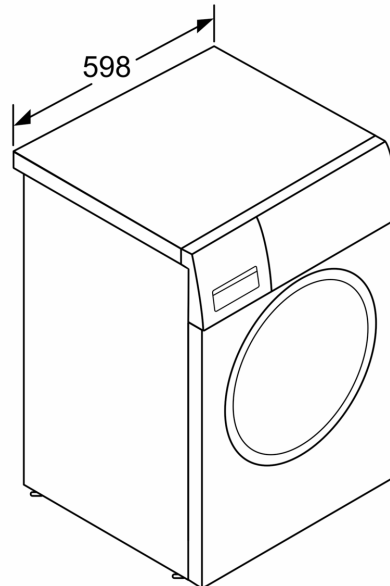

Tehniska informācija

- Paslīdināms zem 85 cm augstas virsmas
- Izmēri (A x P): 84.5 x 59.7 cm
- Ierīces dziļums: 58.8 cm

¹ Energoefektivitātes klases skala no A līdz G

² Elektroenerģijas patēriņš kWh 100 ciklos (Eco 40-60 programma)

**Sērija 6, Veļas mašīna, ielāde no
priekšpuses, 10 kg, 1400 apgriezieni
minūtē
WGG254ZLSN**

Izmēri mm

Izmēri mm