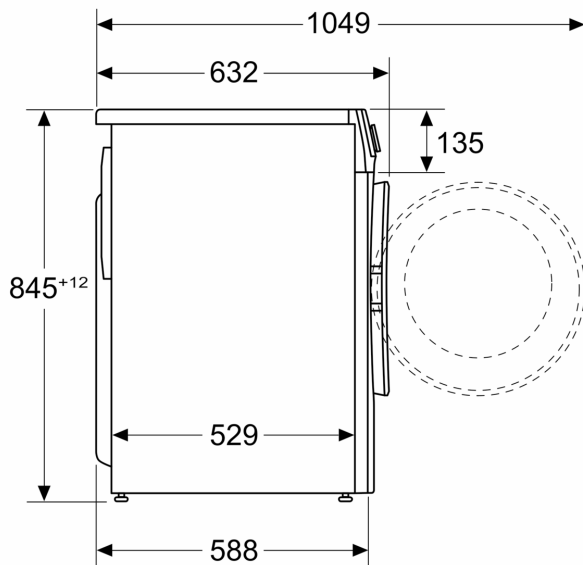

Tehniska informācija

- Paslīdināms zem 85 cm augstas virsmas
- Izmēri (A x P): 84.5 x 59.7 cm
- Ierīces dziļums: 58.8 cm

¹ Energoefektivitātes klases skala no A līdz G

² Elektroenerģijas patēriņš kWh 100 ciklos (Eco 40-60 programma)

**Sērija 6, Veļas mašīna, ielāde no
priekšpuses, 10 kg, 1400 apgriezieni
minūtē
WGG254ZLSN**

Izmēri mm

Izmēri mm