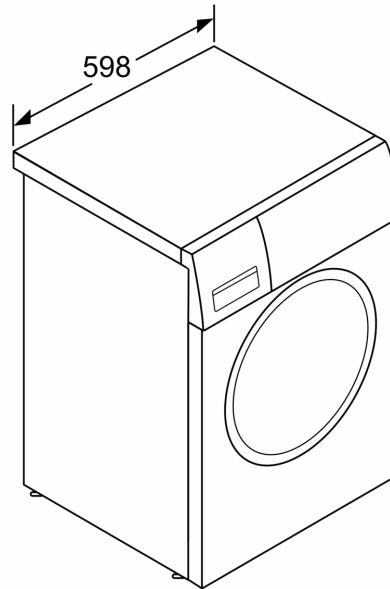

#### Tehniska informācija

- Vairākkārtēja aizsardzība pret ūdens noplūdi
- EcoSilence Drive kluss, ilgi kalpojošs motors
- 10 gadu garantija motoram
- Veļas balansa kontrole
- Putu kontroles sistēma
- AquaSensor optimālam skalošanas rezultātam
- Paslīdināms zem 85 cm augstas virsmas
- Izmēri (A x P): 84.5 x 59.7 cm
- Ierīces dziļums: 58.8 cm
- Ierīces dziļums, ieskaitot durvis: 63.2 cm
- Ierīces dziļums ar atvērtām durvīm: 104.9 cm

Izmēri mm

Izmēri mm