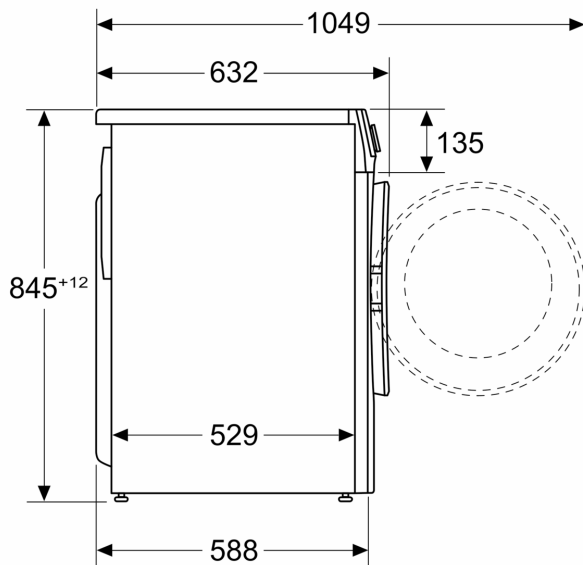

#### Tehniska informācija

- Vairākkārtēja aizsardzība pret ūdens noplūdi
- EcoSilence Drive kluss, ilgi kalpojošs motors
- 10 gadu garantija motoram
- Veļas balansa kontrole
- Putu kontroles sistēma
- AquaSensor optimālam skalošanas rezultātam
- Paslīdināms zem 85 cm augstas virsmas
- Izmēri (A x P): 84.5 x 59.7 cm
- Ierīces dziļums: 58.8 cm
- Ierīces dziļums, ieskaitot durvis: 63.2 cm
- Ierīces dziļums ar atvērtām durvīm: 104.9 cm

Izmēri mm

Izmēri mm