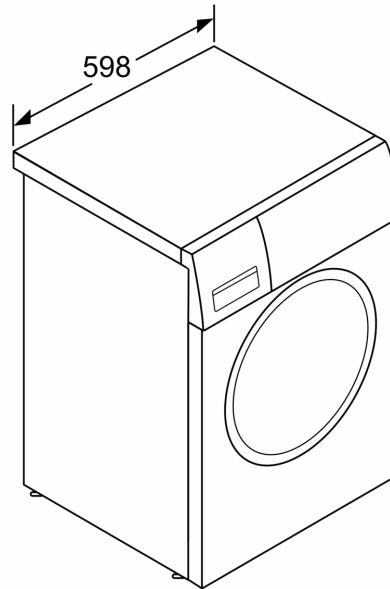

Tehniska informācija

- Paslīdināms zem 85 cm augstas virsmas
- Izmēri (A x P): 84.5 x 59.7 cm
- Ierīces dziļums: 58.8 cm
- Ierīces dziļums, ieskaitot durvis: 63.2 cm
- Ierīces dziļums ar atvērtām durvīm: 104.9 cm

Izmēri mm