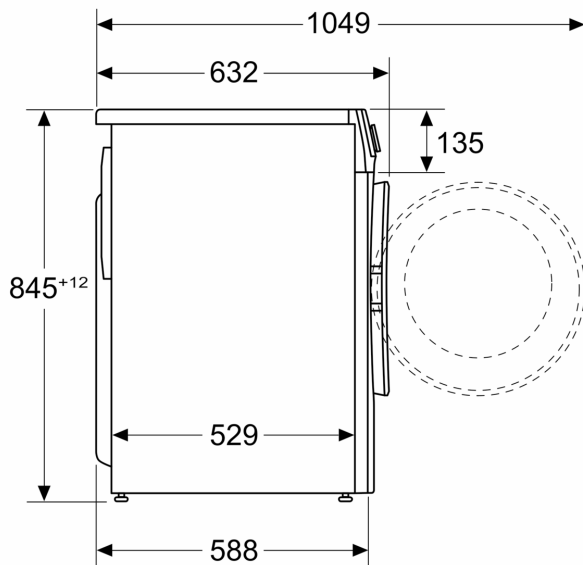

Tehniska informācija

- Paslīdināms zem 85 cm augstas virsmas
- Izmēri (A x P): 84.5 x 59.7 cm
- Ierīces dziļums: 58.8 cm
- Ierīces dziļums, ieskaitot durvis: 63.2 cm
- Ierīces dziļums ar atvērtām durvīm: 104.9 cm

*** Salīdzinājums starp Easy-care 40°C programmas ilgumu un Easy-care 40°C + ar ieslēgtu Speed funkciju.

**Sērija 6, Veļas mašīna, ielāde no
priekšpuses, 10 kg, 1400 apgriezieni
minūtē
WGG2540MSN**

Izmēri mm

Izmēri mm