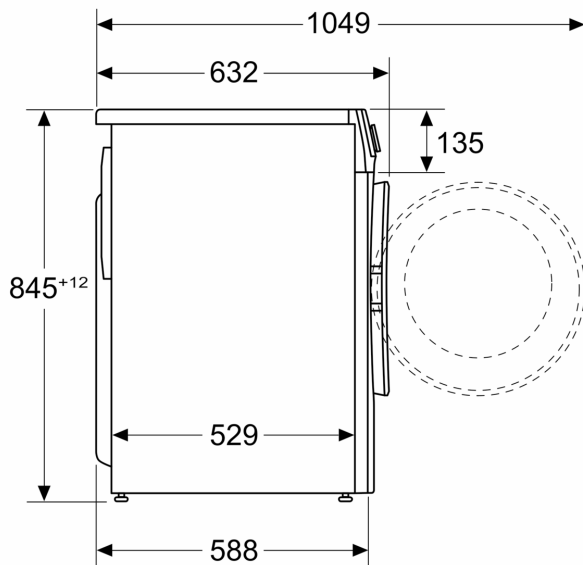

#### Tehniska informācija

- Vairākkārtēja aizsardzība pret ūdens noplūdi
- EcoSilence Drive kluss, ilgi kalpojošs motors
- 10 gadu garantija motoram
- Putu kontroles sistēma
- Veļas balansa kontrole
- Paslīdināms zem 85 cm augstas virsmas
- Izmēri (A x P): 84.5 x 59.7 cm
- Ierīces dziļums: 58.8 cm
- Ierīces dziļums, ieskaitot durvis: 63.2 cm
- Ierīces dziļums ar atvērtām durvīm: 104.9 cm

Izmēri mm

Izmēri mm