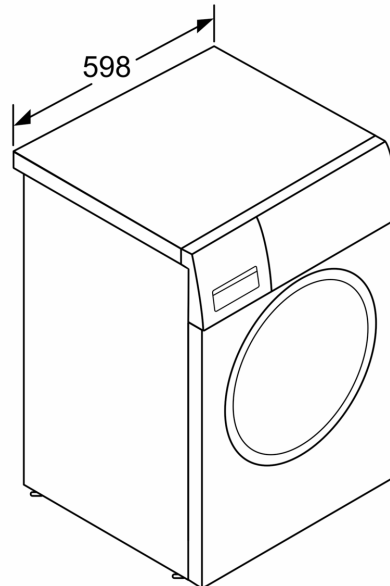

**Sērija 6, Veļas mašīna, ielāde no priekšpuses, 10 kg, 1400 apgriezieni minūtē
WGG2540LSN**

Izmēri mm

Izmēri mm