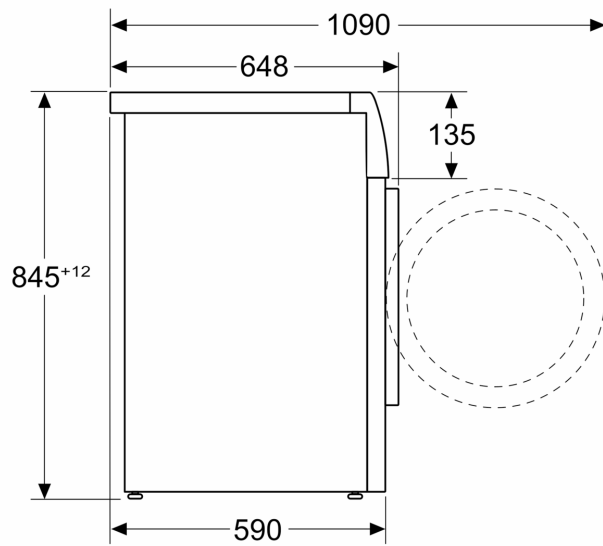

#### Tehniska informācija

- Paslīdināms zem 85 cm augstas virsmas
- Izmēri (A x P): 84.5 x 59.8 cm
- Ierīces dziļums: 59.0 cm
- Ierīces dziļums, ieskaitot durvis: 64.8 cm
- Ierīces dziļums ar atvērtām durvīm: 109.0 cm

Izmēri mm

Izmēri (mm)