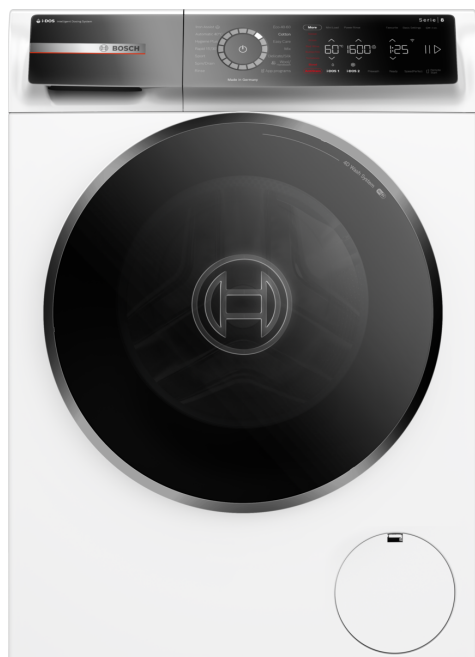

**Sērija 8, Veļas mašīna, ielāde no priekšpuses, 10 kg, 1600 apgriezieni minūtē  
WGB256ABSN**

**Augsta līmeņa veļas mašīna ar i-Dos un mazgāšanas līdzekļa skenēšanu, ko piedāvā Home Connect, ietaupa ūdeni un mazgāšanas līdzekli, kā arī samazina gludināmā apģērba daudzumu ar Iron Assist.**

- **i-DOS ar funkciju Detergent Scan:** vairs nekādas manuālas dozēšanas, turklāt ietaupi mazgāšanas līdzekli.
- **i-DOS:** automātiski nosaka precīzu mazgāšanas līdzekļa un ūdens daudzumu.
- **Funkcija Iron Assist:** par 50 % mazāk burzījumu.
- **Mini Load:** programma vienam apģērba gabalam.
- **Home Connect:** sadzīves tehnika ar viedo savienojumu ērtāki ikdienas dzīvei.