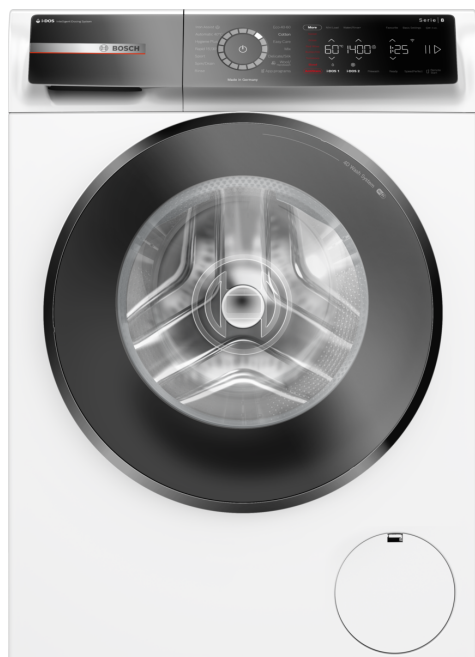

Sērija 8, Veļas mašīna, ielāde no priekšpuses, 9 kg, 1400 apgriezieni minūtē
WGB244ALSN

[Please check with your local PMs about the availability of Detergent Scan App in your country. Do not release/activate this hook line if Detergent Scan is not available in your country] Lieliska veļas mazgājamā mašīna ar i-Dos un mazgāšanas līdzekļa skenēšanu, ko piedāvā Home Connect. Tas ļauj ietaupīt ūdeni un mazgāšanas līdzekli. Palieliniet enerģijas ietaupījumu ar A-20%* un samaziniet gludināmā apģērba apjomu ar Iron Assist.

- **i-DOS ar funkciju Detergent Scan:** vairs nekādas manuālas dozēšanas, turklāt ietaupī mazgāšanas līdzekli.
- **i-DOS:** automātiski nosaka precīzu mazgāšanas līdzekļa un ūdens daudzumu.
- **Funkcija Iron Assist:** par 50 % mazāk burzījumu.
- **Mini Load:** programma vienam apģērba gabalam.
- **Home Connect:** sadzīves tehnika ar viedo savienojumu ērtākai ikdienas dzīvei.

Papildu piederumi

WMZ2200 :
WMZ2381 Ūdens iepļūdes šļūtene
WMZPW20W Platforma ar izvelkamu elementu

Sērija 8, Veļas mašīna, ielāde no priekšpuses, 9 kg, 1400 apgriezieni minūtē WGB244ALSN

[Please check with your local PMs about the availability of Detergent Scan App in your country. Do not release/activate this hook line if Detergent Scan is not available in your country]