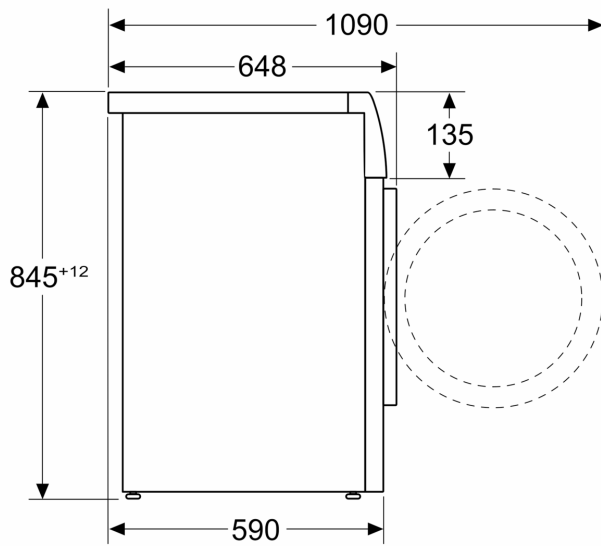

Tehniska informācija

- EcoSilence Drive kluss, ilgi kalpojošs motors
- 10 gadu garantija motoram
- Veļas balansa kontrole
- Putu kontroles sistēma
- AquaSensor optimālam skalošanas rezultātam
- Apakšējais vāks nodrošina skaņas izolāciju
- Paslīdināms zem 85 cm augstas virsmas
- Izmēri (A x P): 84.5 x 59.8 cm
- Ierīces dziļums: 59.0 cm
- Ierīces dziļums, ieskaitot durvis: 64.8 cm
- Ierīces dziļums ar atvērtām durvīm: 109.0 cm

Izmēri mm

Izmēri (mm)