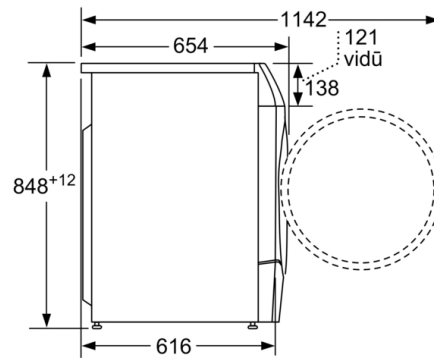

Durvju eņģe: pa kreisi

Strāvas vada garums: 210 cm

Augstums ar darba virsmu: -12 mm

Produkta izmēri: 848 x 598 x 616 mm

Tvertnes tilpums: 65 l

EAN kods: 4242005203710

Papildu piederumi

WMZ2200 :

Tehniska informācija

- AquaStop
- 10 gadu garantija motoram
- Putu kontroles sistēma
- Veļas balansa kontrole
- Durvju eņģes kreisajā pusē
- apakšā paslīdināms
- Izmēri (A x P): 84.8 x 59.8
- Ierīces dziļums: 61.6
- Ierīces dziļums, ieskaitot durvis: 65.4
- Ierīces dziļums ar atvērtām durvīm: 114.2

**Series 6, washer-dryer, 10/6 kg, 1400 rpm
WDU8H541SN**

Izmēri (mm)

Izmēri (mm)