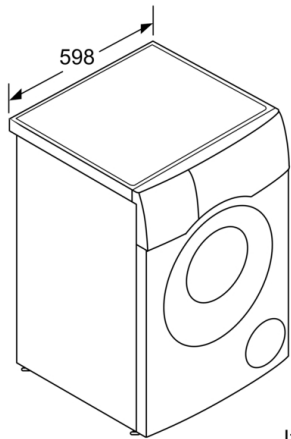

**Series 6, washer-dryer, 10/6 kg, 1400 rpm
WDU8H541SN**

Izmēri (mm)